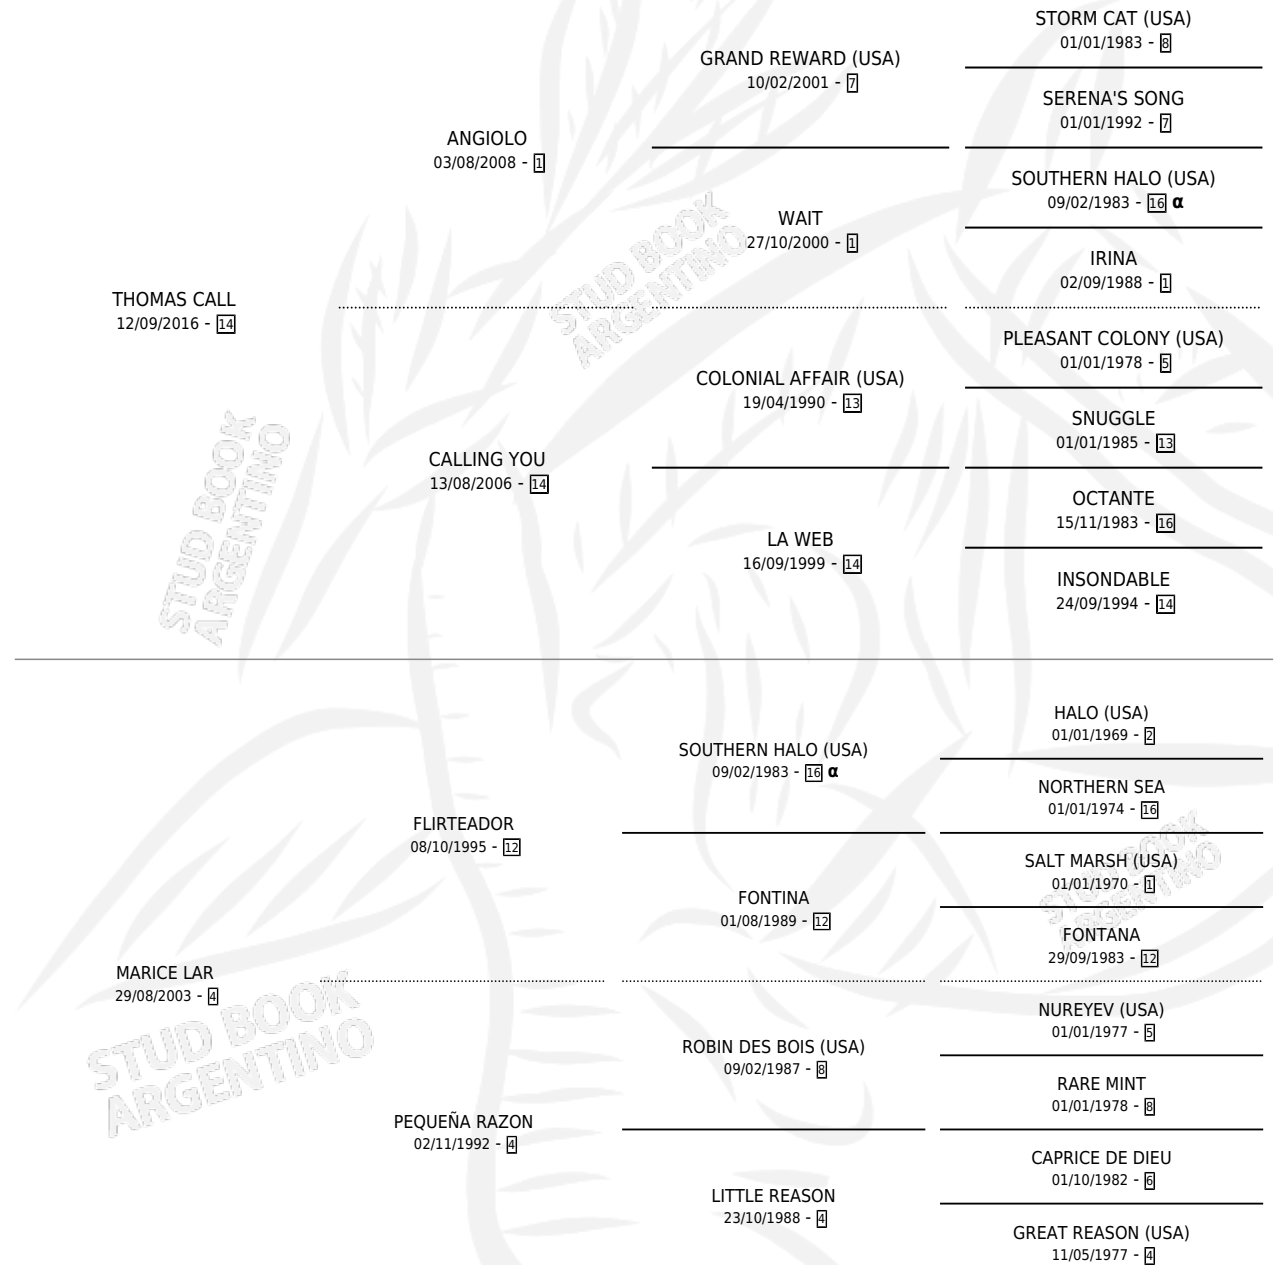

## ESTADO

TIPIFICACIÓN SANGUÍNEA	X
TIPIFICACIÓN POR ADN	✓
PASAPORTE	X
IDENTIFICACIÓN POR MICROCHIP	✓
REPRODUCTOR	X

**Lugar de nacimiento:** El Carmel

**Criador:** El Carmel

## PEDIGREE

INBREEDING :  $\alpha$