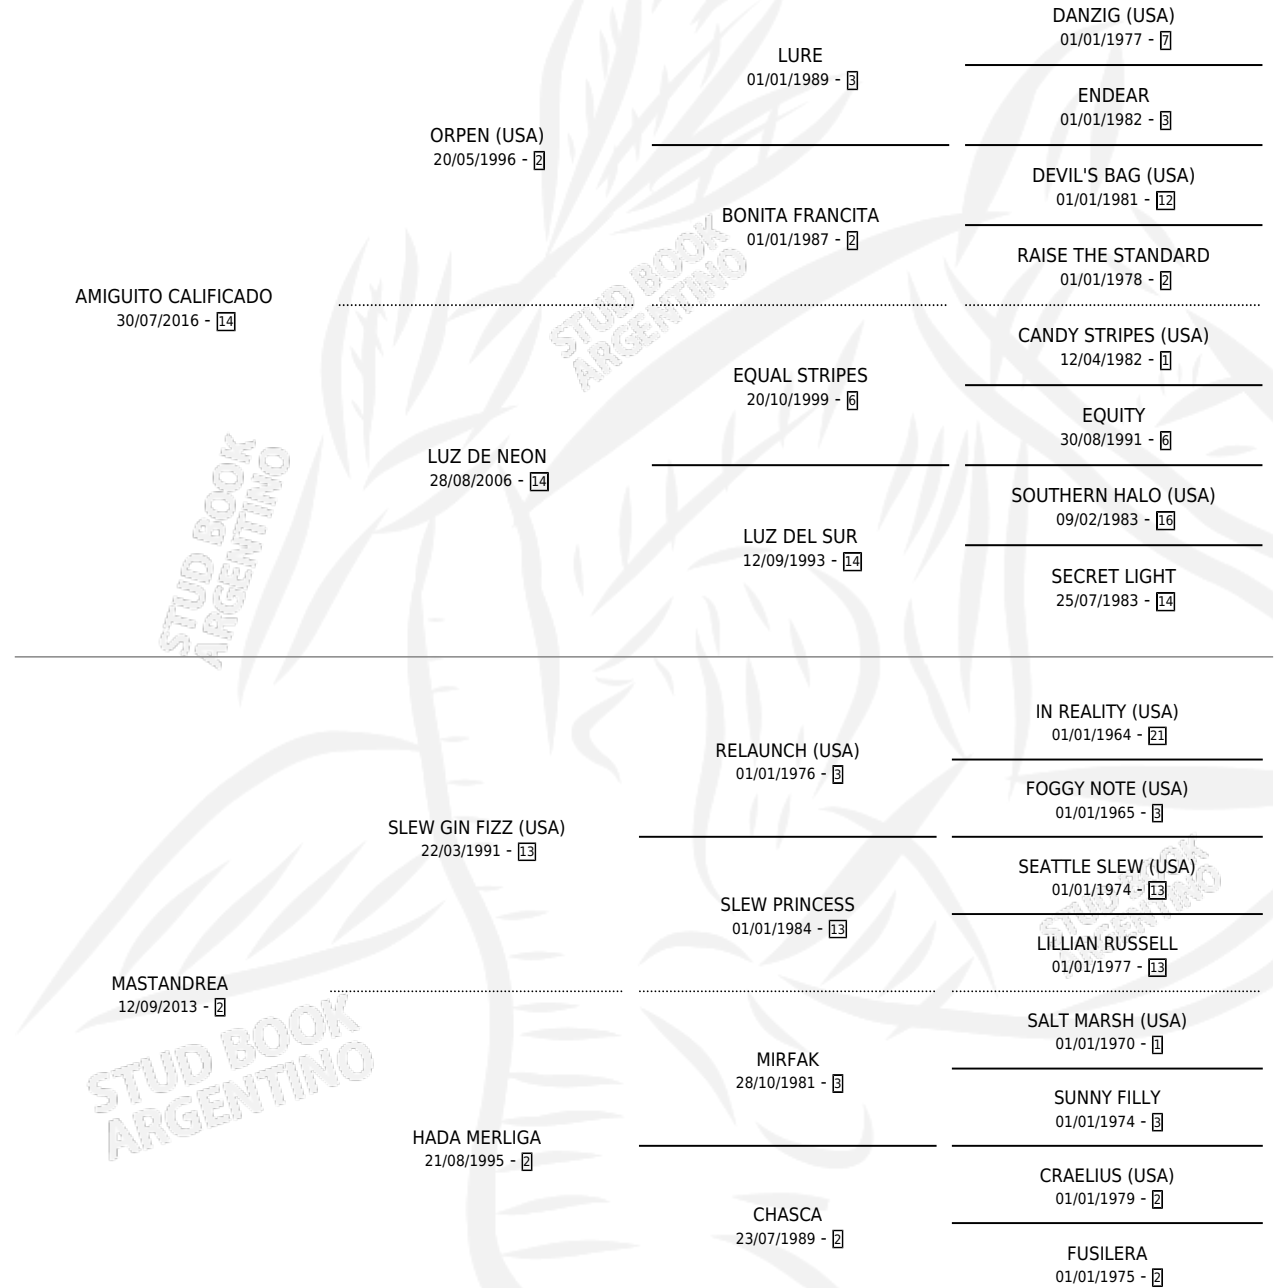

CABURE AZUL

por **AMIGUITO CALIFICADO** y **MASTANDREA** por **SLEW GIN FIZZ (USA)**

Argentina · Macho · Zaino · SP · 25/09/2024
Familia 2-r · Volumen 45

ESTADO

| | |
|------------------------------|---|
| TIPIFICACIÓN SANGUÍNEA | X |
| TIPIFICACIÓN POR ADN | X |
| PASAPORTE | X |
| IDENTIFICACIÓN POR MICROCHIP | X |
| REPRODUCTOR | X |

Lugar de nacimiento: Arroyo El Gato

Criador: Arroyo El Gato

PEDIGREE

CABURE AZUL

Datos oficiales del Stud Book Argentino

Documento generado el 28/04/2026

studbook.org.ar