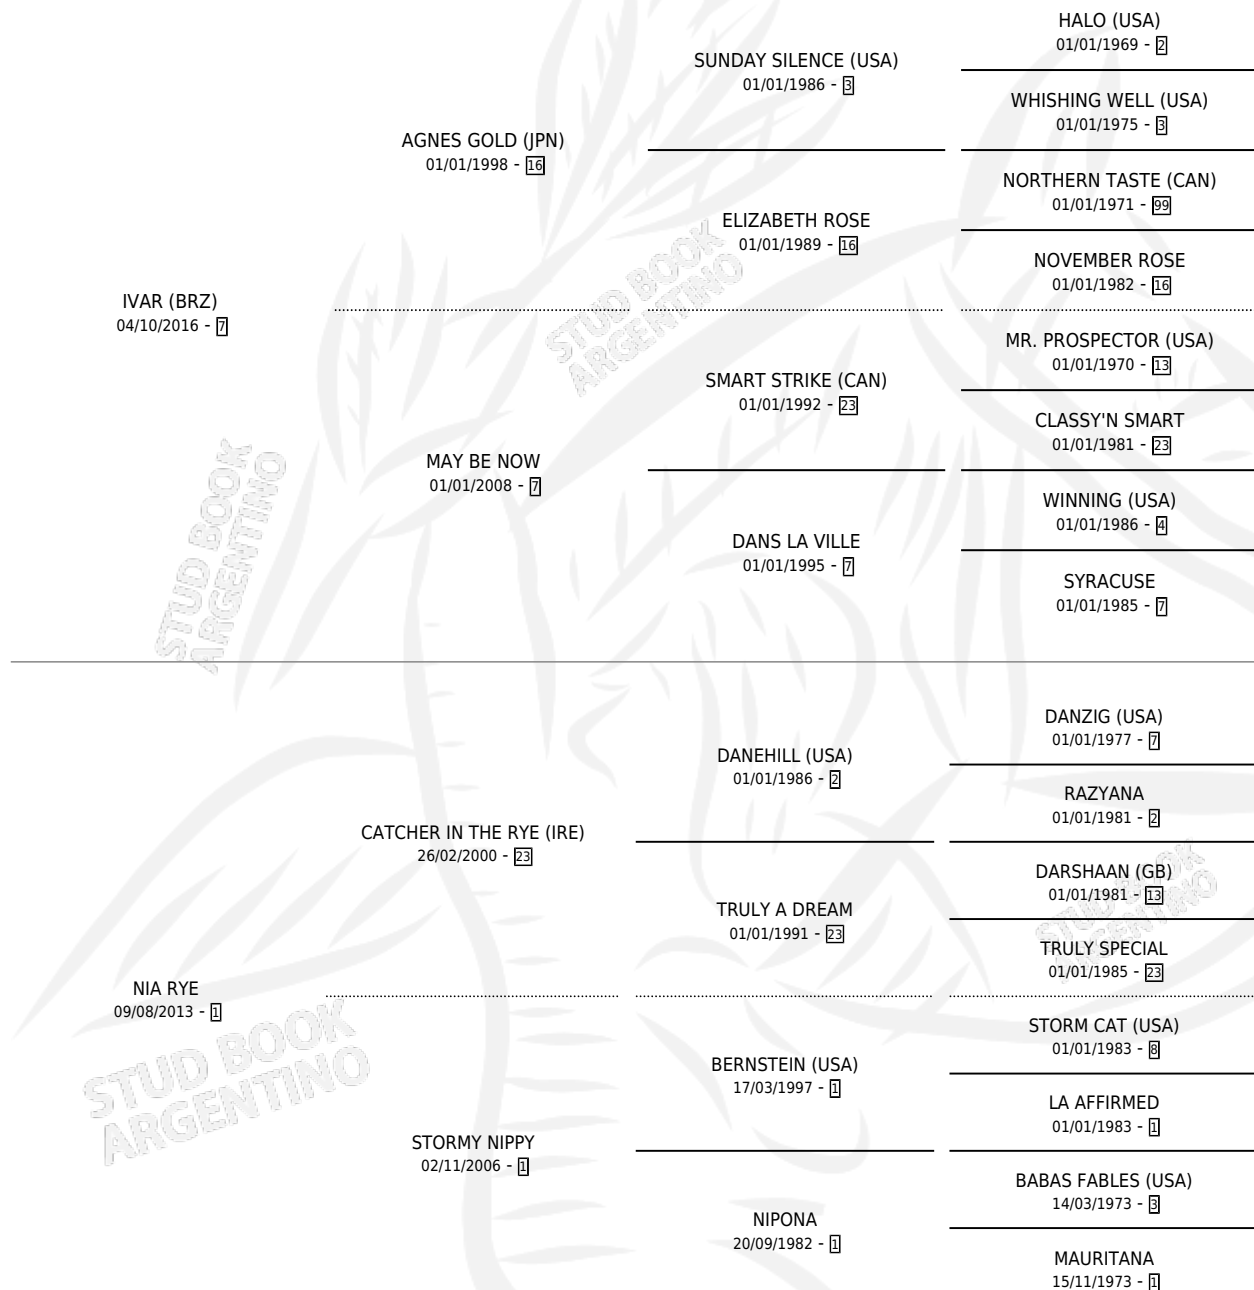

DOÑA NIAGARA

por IVAR (BRZ) y NIA RYE por CATCHER IN THE RYE (IRE)

Argentina · Hembra · Zaino · SP · 12/10/2024
Familia 1-e · Volumen 45

ESTADO

TIPIFICACIÓN SANGUÍNEA	X
TIPIFICACIÓN POR ADN	✓
PASAPORTE	✓
IDENTIFICACIÓN POR MICROCHIP	✓
REPRODUCTOR	X

Lugar de nacimiento: San Benito

Criador: San Benito

PEDIGREE

DOÑA NIAGARA

Datos oficiales del Stud Book Argentino

Documento generado el 06/05/2026

studbook.org.ar