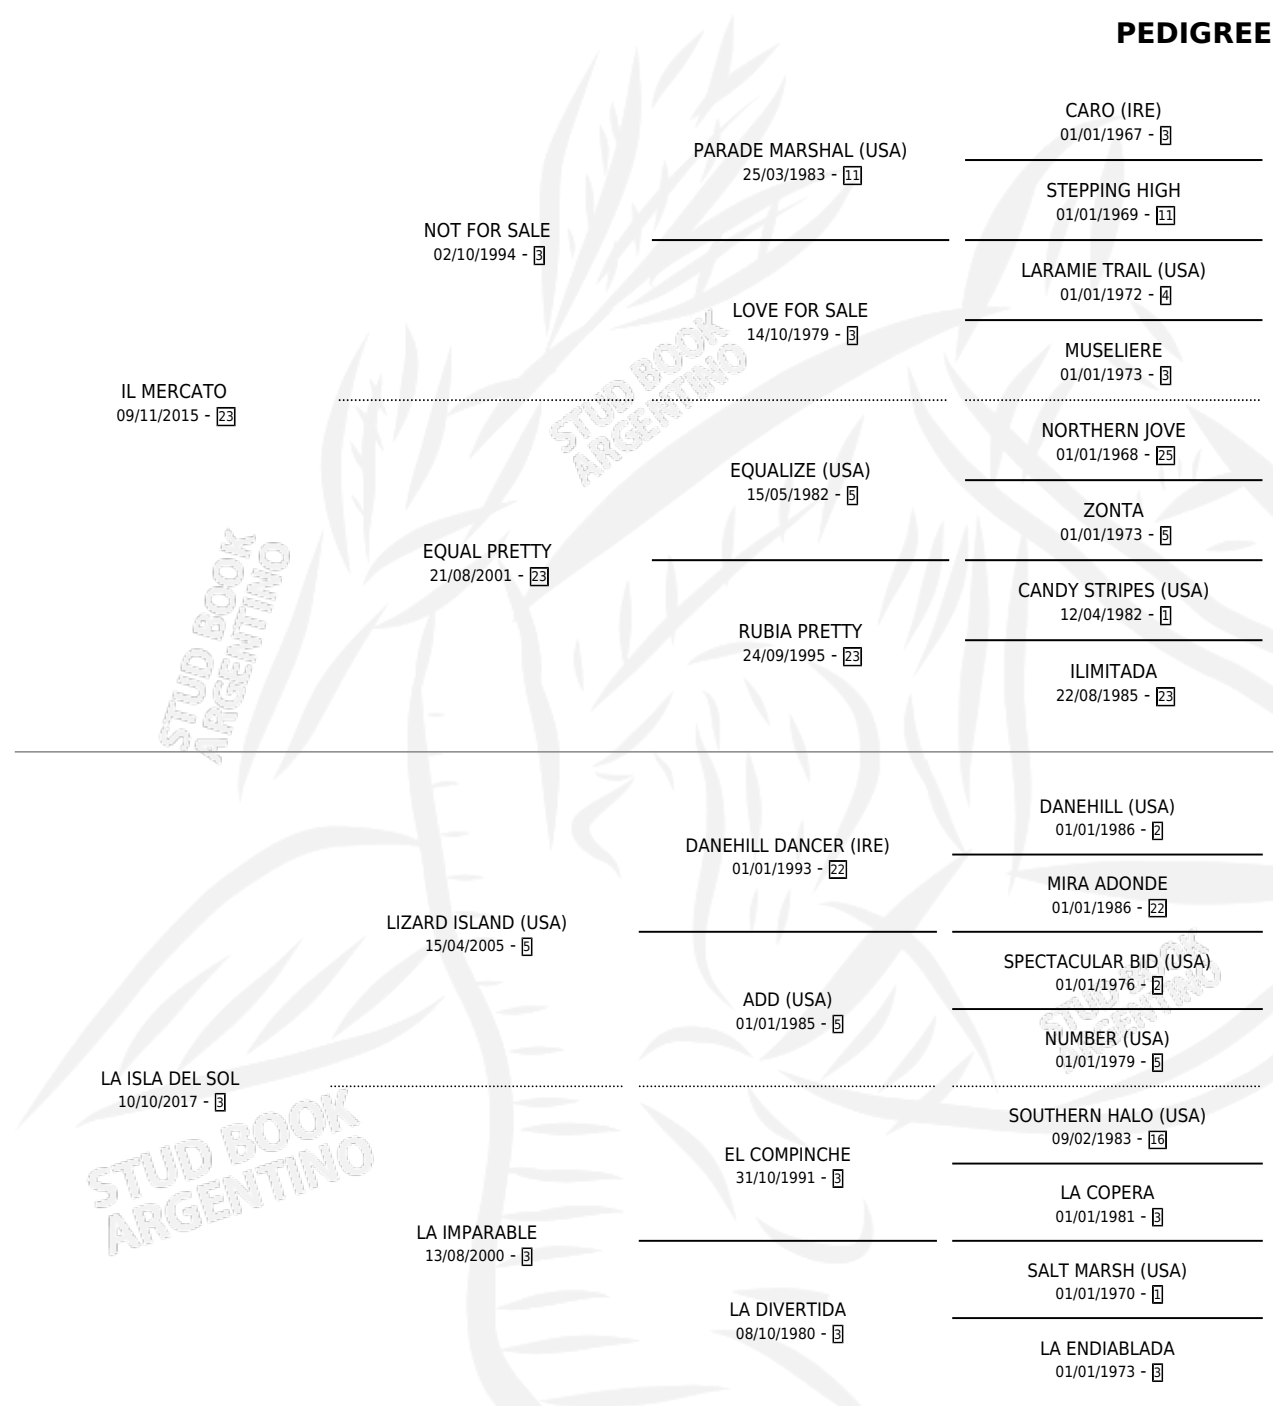

LADISLAVA

por **IL MERCATO** y **LA ISLA DEL SOL** por **LIZARD ISLAND**
(USA)

Argentina · Hembra · Alazan · SP · 14/09/2024
Familia 3-h · Volumen 45

ESTADO

TIPIFICACIÓN SANGUÍNEA	X
TIPIFICACIÓN POR ADN	✓
PASAPORTE	✓
IDENTIFICACIÓN POR MICROCHIP	✓
REPRODUCTOR	X

Lugar de nacimiento: La Pasion
Criador: La Pasion

PEDIGREE

LADISLAVA

Datos oficiales del Stud Book Argentino

Documento generado el 09/06/2026

studbook.org.ar