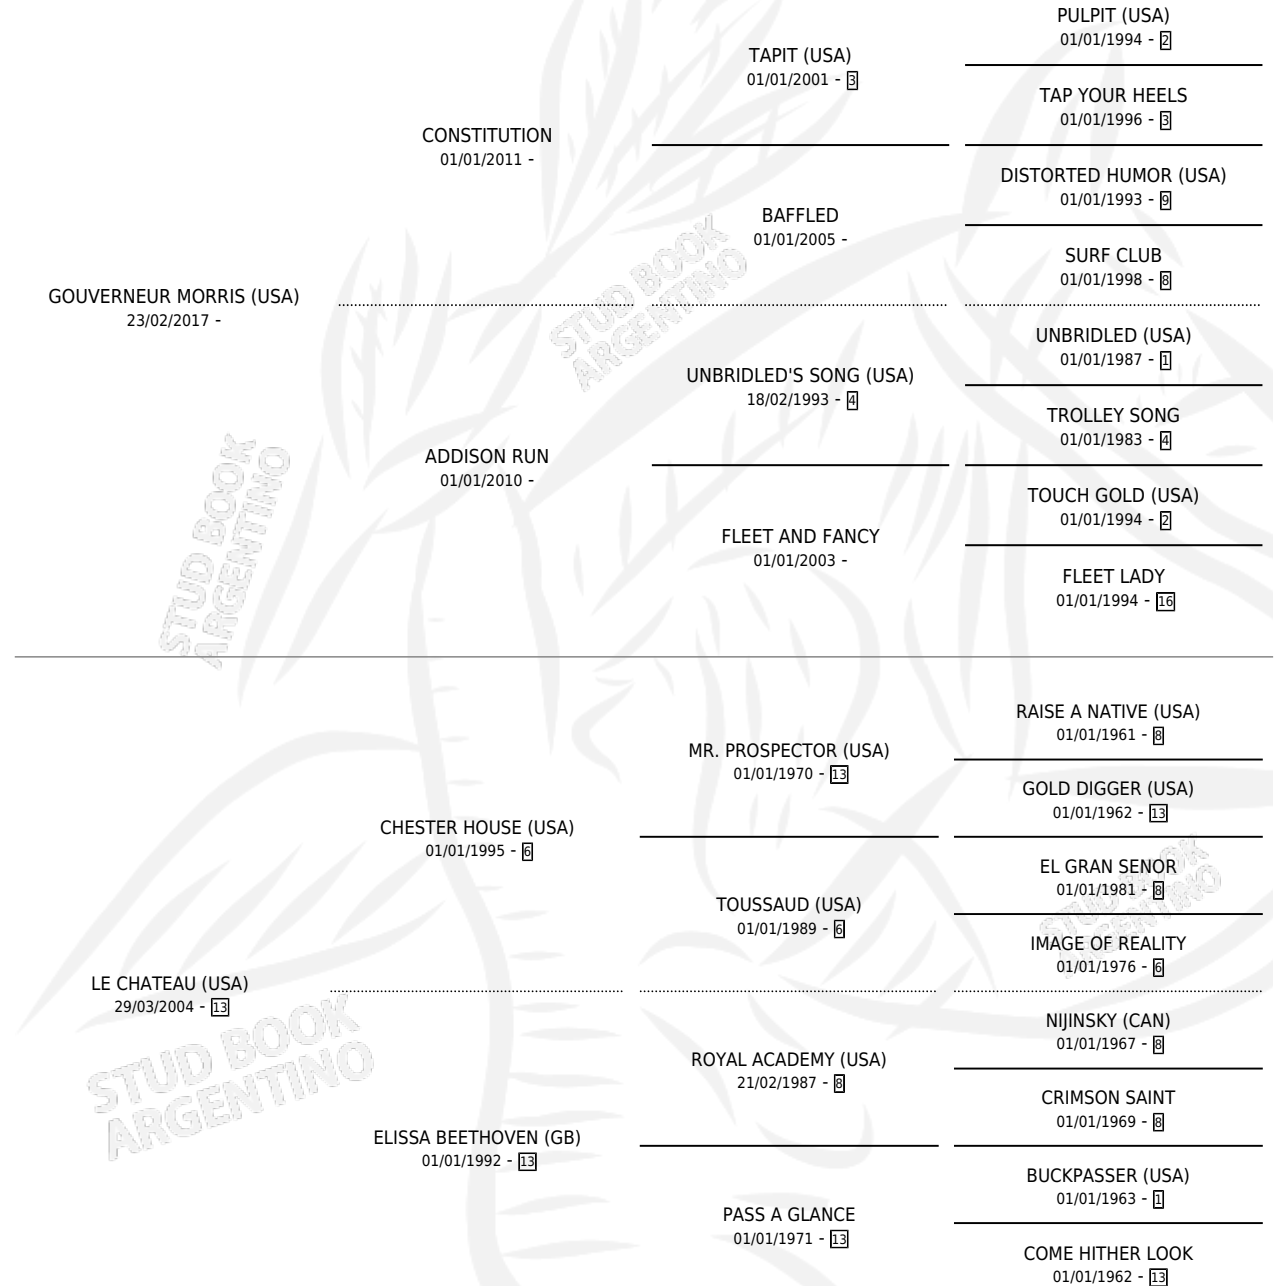

LANFRANCO

por **GOVERNEUR MORRIS (USA)** y **LE CHATEAU (USA)**
por **CHESTER HOUSE (USA)**

Argentina · Macho · Tordillo · SP · 18/09/2024
Familia 13-b · Volumen 45

ESTADO

TIPIFICACIÓN SANGUÍNEA	X
TIPIFICACIÓN POR ADN	✓
PASAPORTE	X
IDENTIFICACIÓN POR MICROCHIP	✓
REPRODUCTOR	X

Lugar de nacimiento: La Pasion
Criador: La Pasion

PEDIGREE

LANFRANCO

Datos oficiales del Stud Book Argentino

Documento generado el 25/04/2026

studbook.org.ar