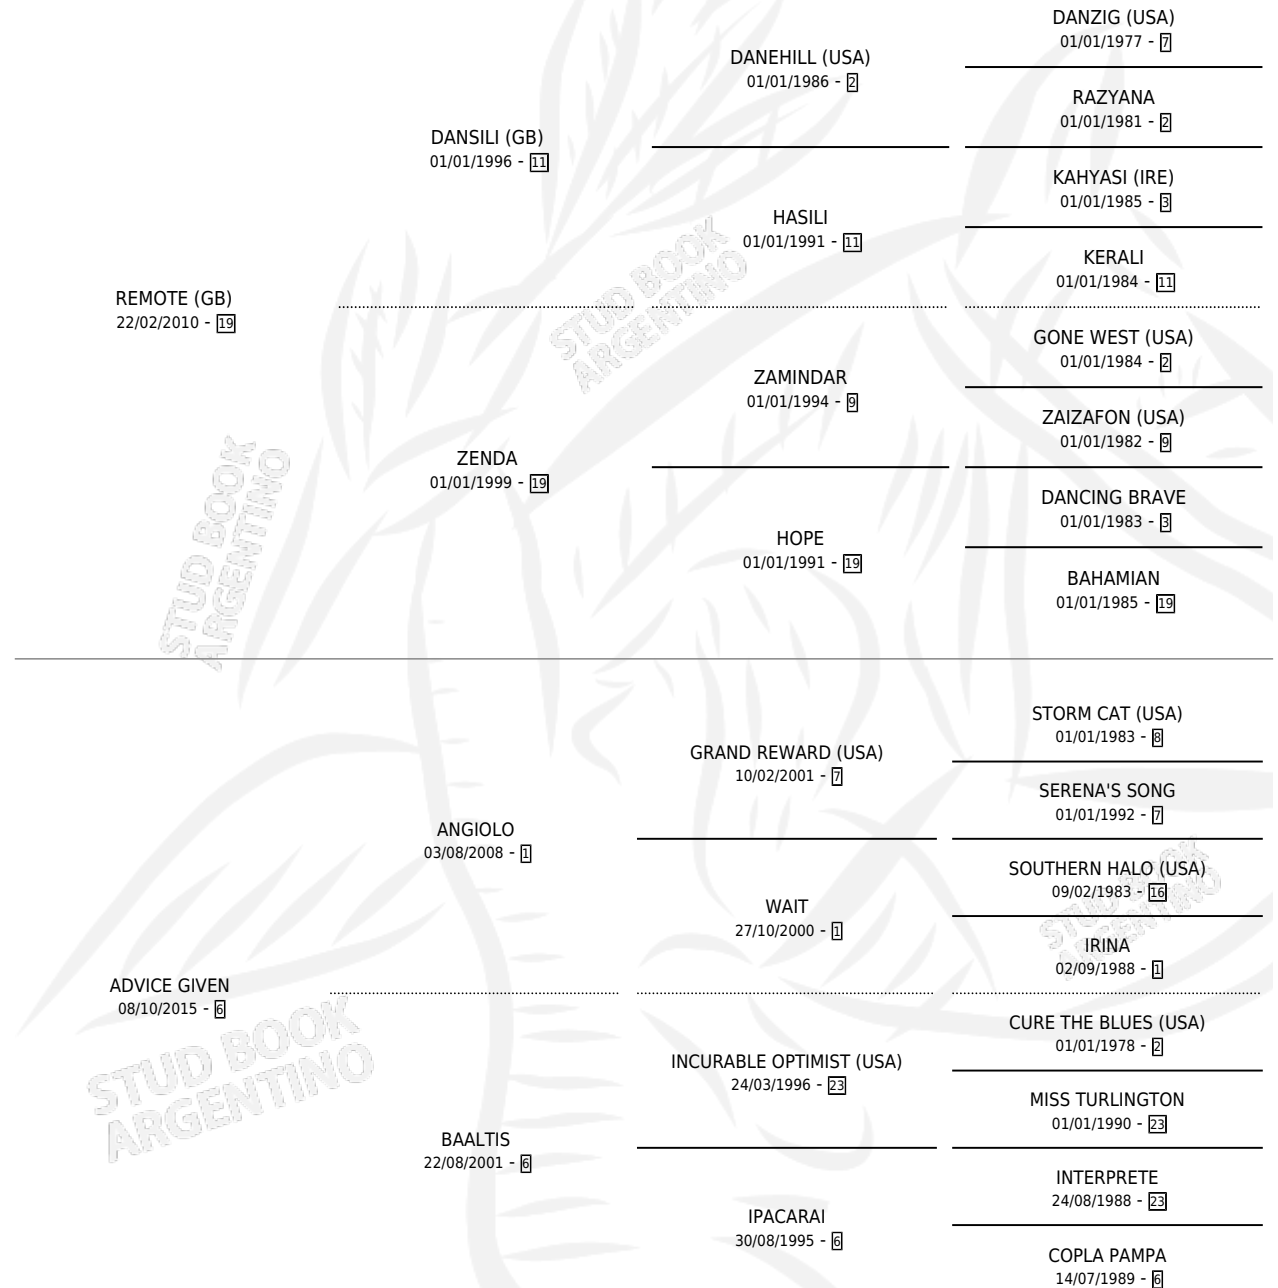

KOLISI

por **REMOTE (GB)** y **ADVICE GIVEN** por **ANGIOLO**

Argentina · Macho · Zaino · SP · 19/08/2024
Familia 6-e · Volumen 45

ESTADO

TIPIFICACIÓN SANGUÍNEA	X
TIPIFICACIÓN POR ADN	✓
PASAPORTE	X
IDENTIFICACIÓN POR MICROCHIP	✓
REPRODUCTOR	X

Lugar de nacimiento: Los Lirios Mercedinos

Criador: Salguero Sebastian Gabriel

PEDIGREE

KOLISI

Datos oficiales del Stud Book Argentino

Documento generado el 28/04/2026

studbook.org.ar