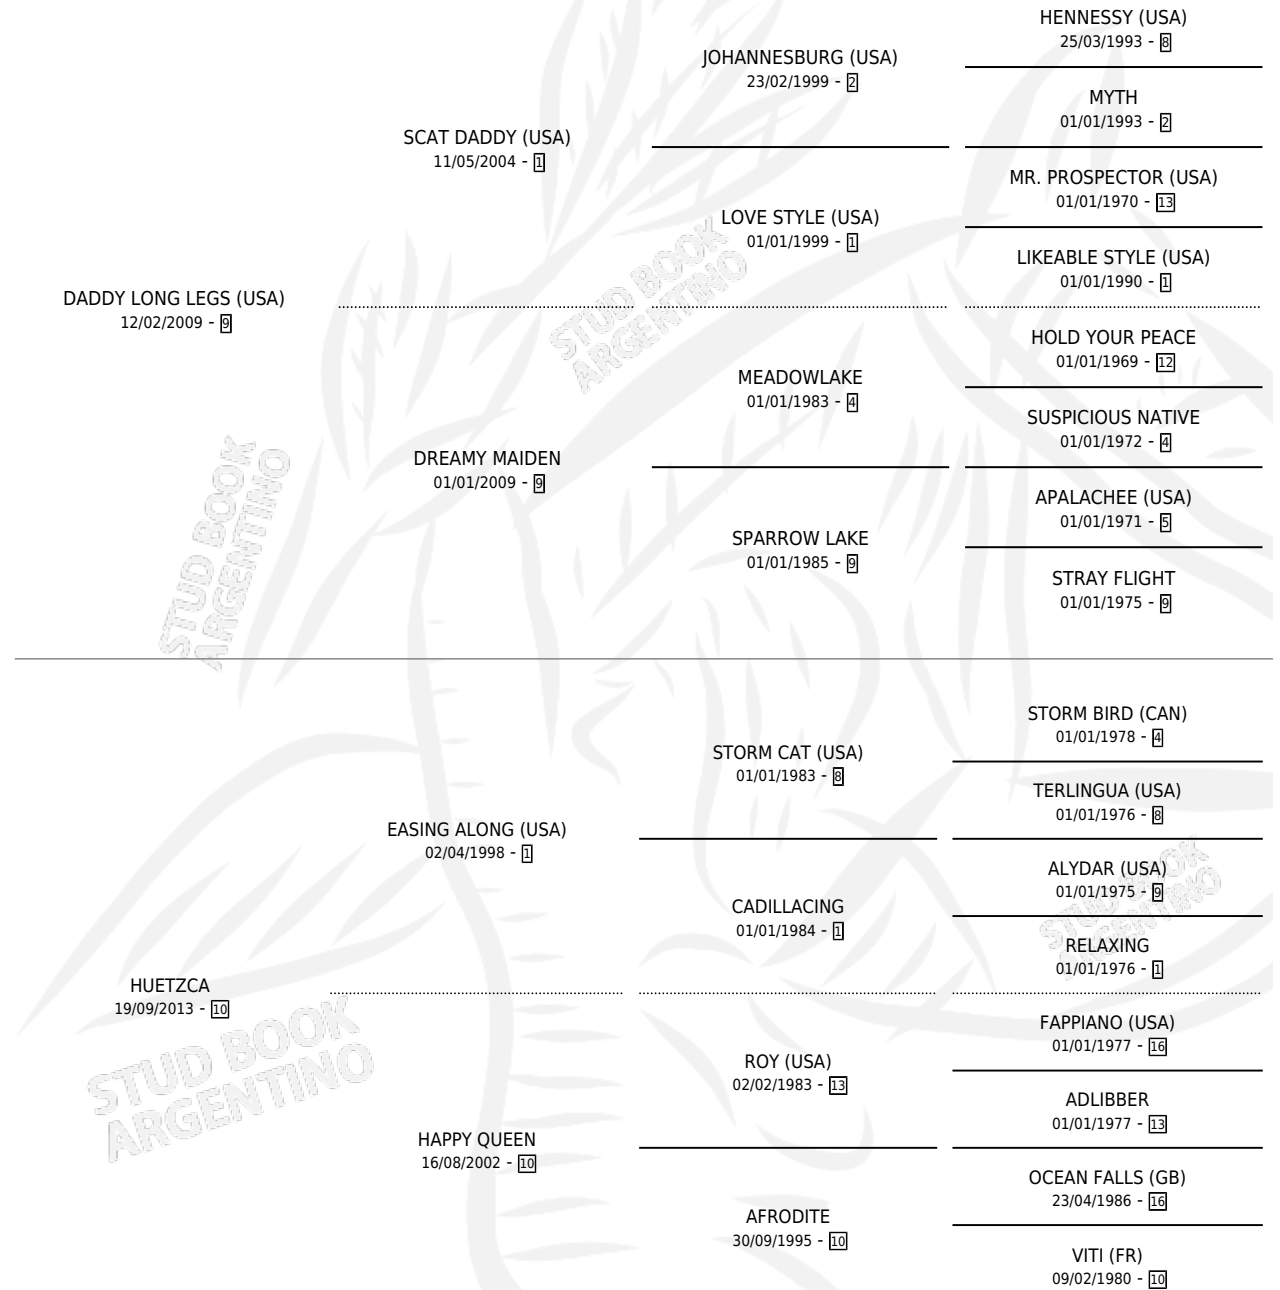

# HANS HACH

por **DADDY LONG LEGS (USA)** y **HUETZCA** por **EASING ALONG (USA)**

Argentina · Macho · Alazan Tostado · SP · 11/10/2024  
Familia 10-e · Volumen 45

## ESTADO

TIPIFICACIÓN SANGUÍNEA	X
TIPIFICACIÓN POR ADN	✓
PASAPORTE	✓
IDENTIFICACIÓN POR MICROCHIP	✓
REPRODUCTOR	X

**Lugar de nacimiento:** Pozo de Luna

**Criador:** Pozo de Luna

## PEDIGREE