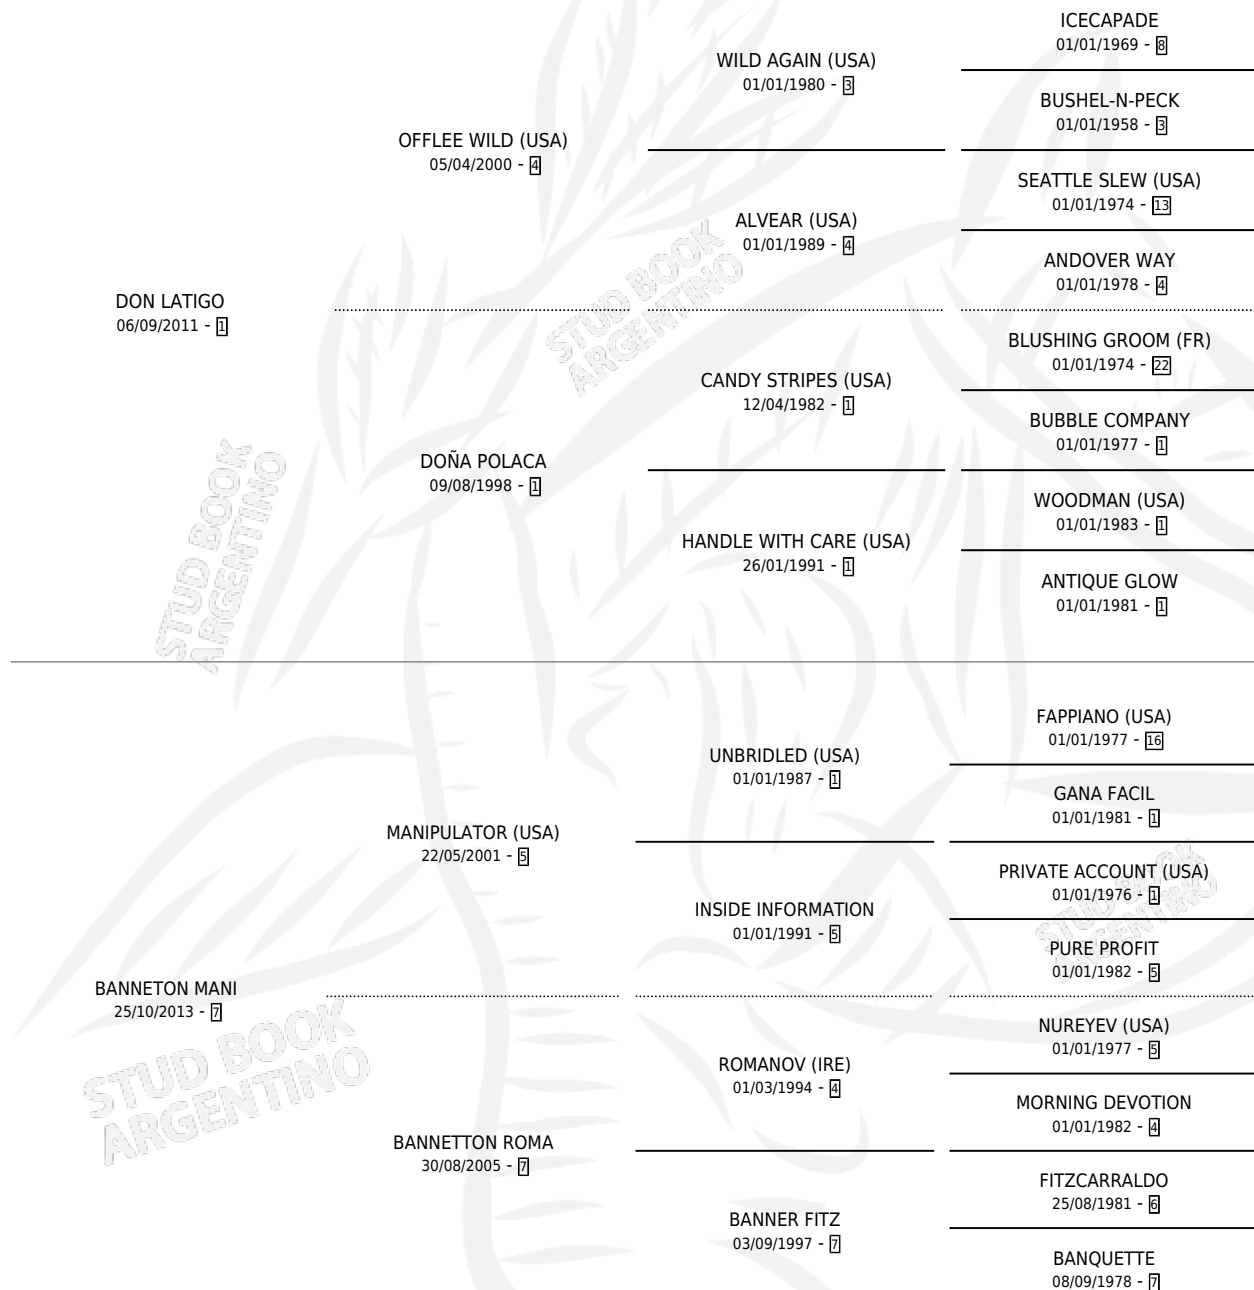

DOÑA MANI

por DON LATIGO y BANNETON MANI por MANIPULATOR (USA)

Argentina · Hembra · Zaino · SP · 08/09/2024
Familia 7 · Volumen 45

ESTADO

TIPIFICACIÓN SANGUÍNEA	X
TIPIFICACIÓN POR ADN	X
PASAPORTE	X
IDENTIFICACIÓN POR MICROCHIP	✓
REPRODUCTOR	X

Lugar de nacimiento: La Corona
Criador: Perez David Humberto

PEDIGREE

DOÑA MANI

Datos oficiales del Stud Book Argentino

Documento generado el 09/05/2026

studbook.org.ar