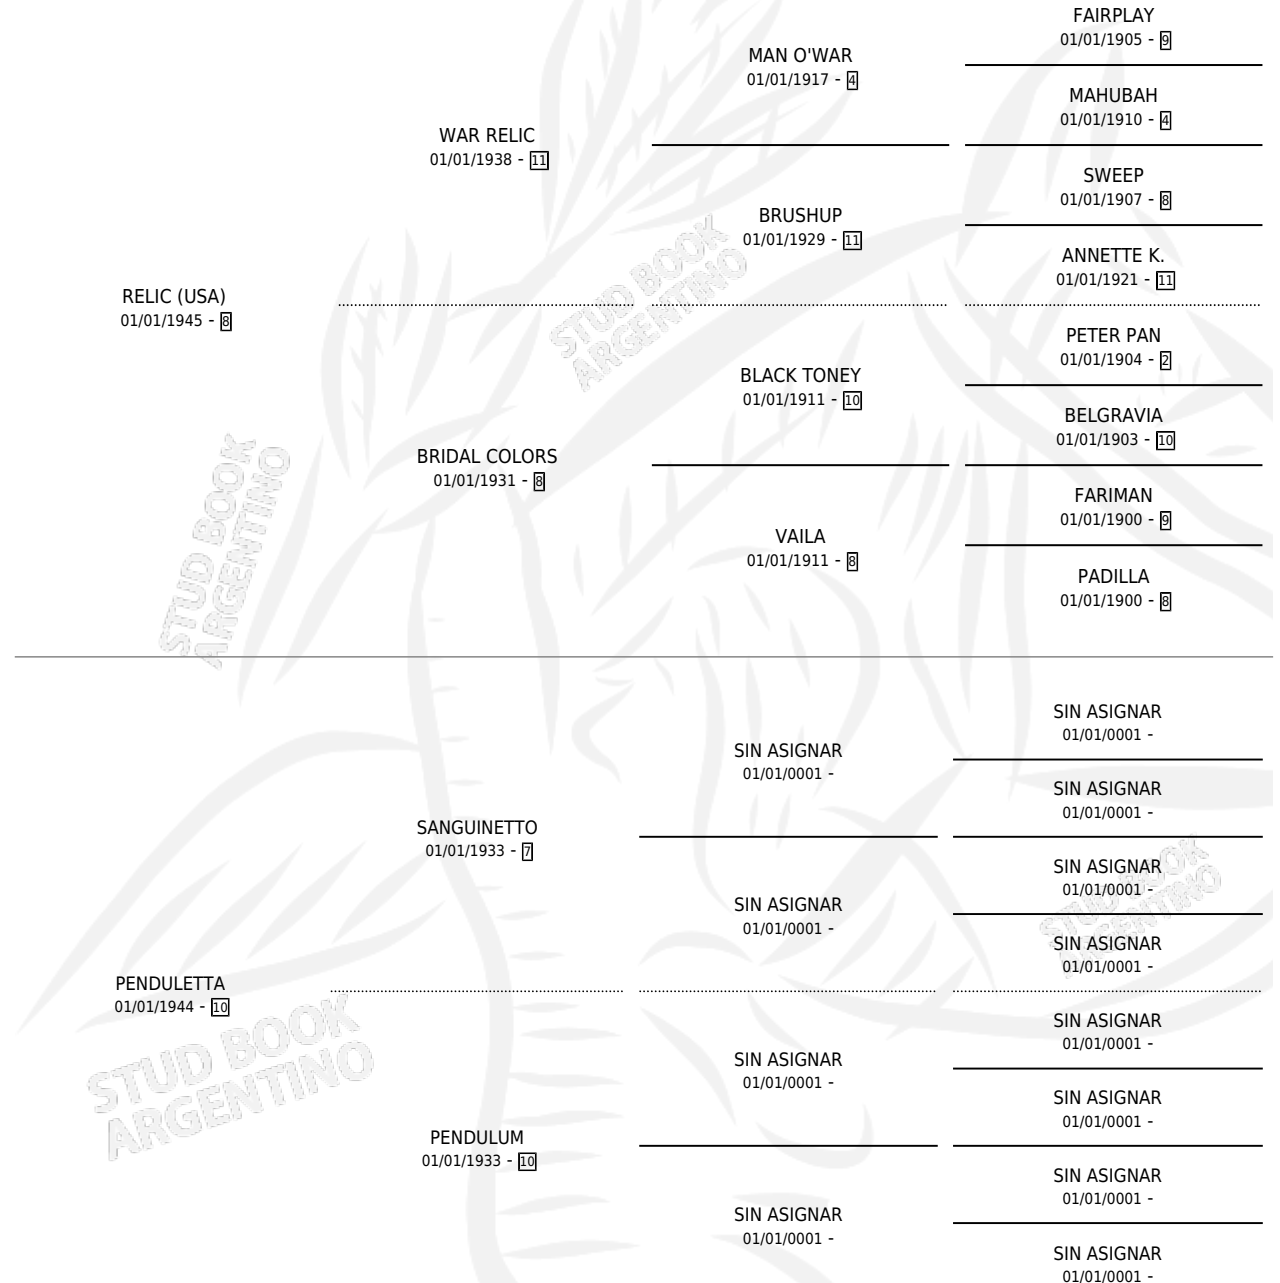

SOCHIL

por **RELIC (USA)** y **PENDULETTA** por **SANGUINETTO**

Argentina · Hembra · Alazan · SP · 01/01/1954
Familia 10-c · Volumen 22

ESTADO

TIPIFICACIÓN SANGUÍNEA	X
TIPIFICACIÓN POR ADN	X
PASAPORTE	X
IDENTIFICACIÓN POR MICROCHIP	X
REPRODUCTOR	X

Lugar de nacimiento: Campo particular

Criador: Sin dato

~

HIJOS

	MACHOS	HEMBRAS
2 NACIERON	0	2
SIN ACTUACIONES		

PEDIGREE

SOCHIL

Datos oficiales del Stud Book Argentino