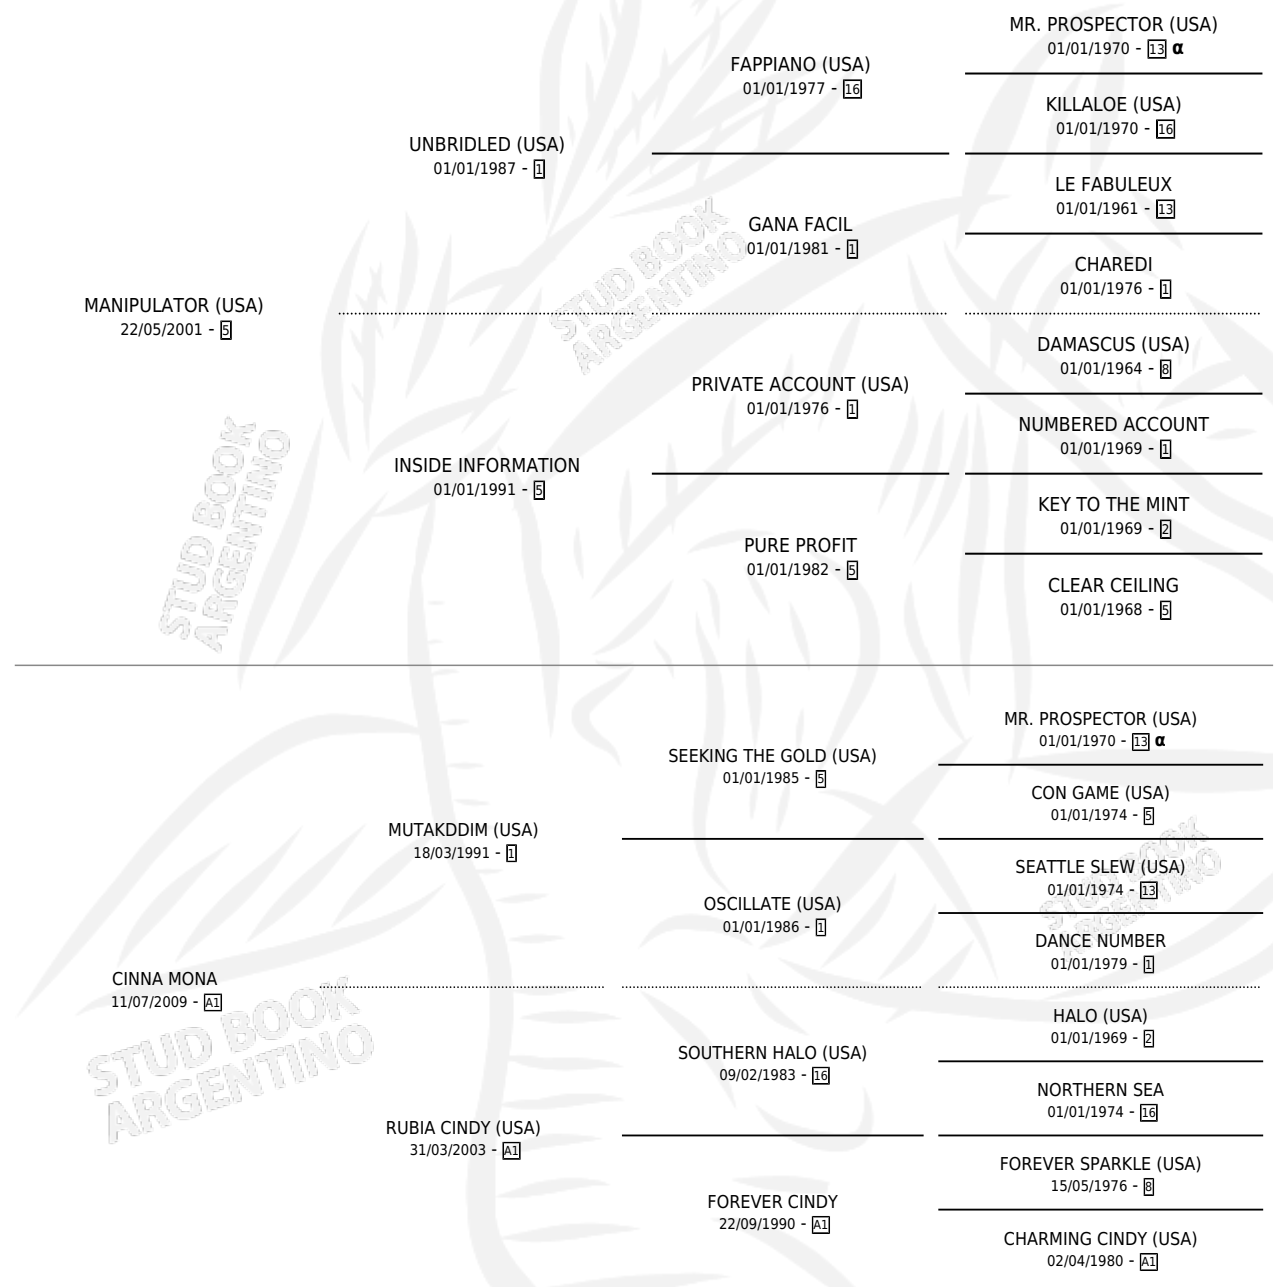

CINNA CINDY

por **MANIPULATOR (USA)** y **CINNA MONA** por **MUTAKDDIM (USA)**

Argentina · Hembra · Zaino Doradillo · SP · 10/08/2024
Familia A1 · Volumen 45

ESTADO

TIPIFICACIÓN SANGUÍNEA	X
TIPIFICACIÓN POR ADN	X
PASAPORTE	X
IDENTIFICACIÓN POR MICROCHIP	X
REPRODUCTOR	X

Lugar de nacimiento: Don Federico
Criador: Ledezma Pedro Ignacio

PEDIGREE

INBREEDING : α

CINNA CINDY

Datos oficiales del Stud Book Argentino

Documento generado el 02/05/2026

studbook.org.ar