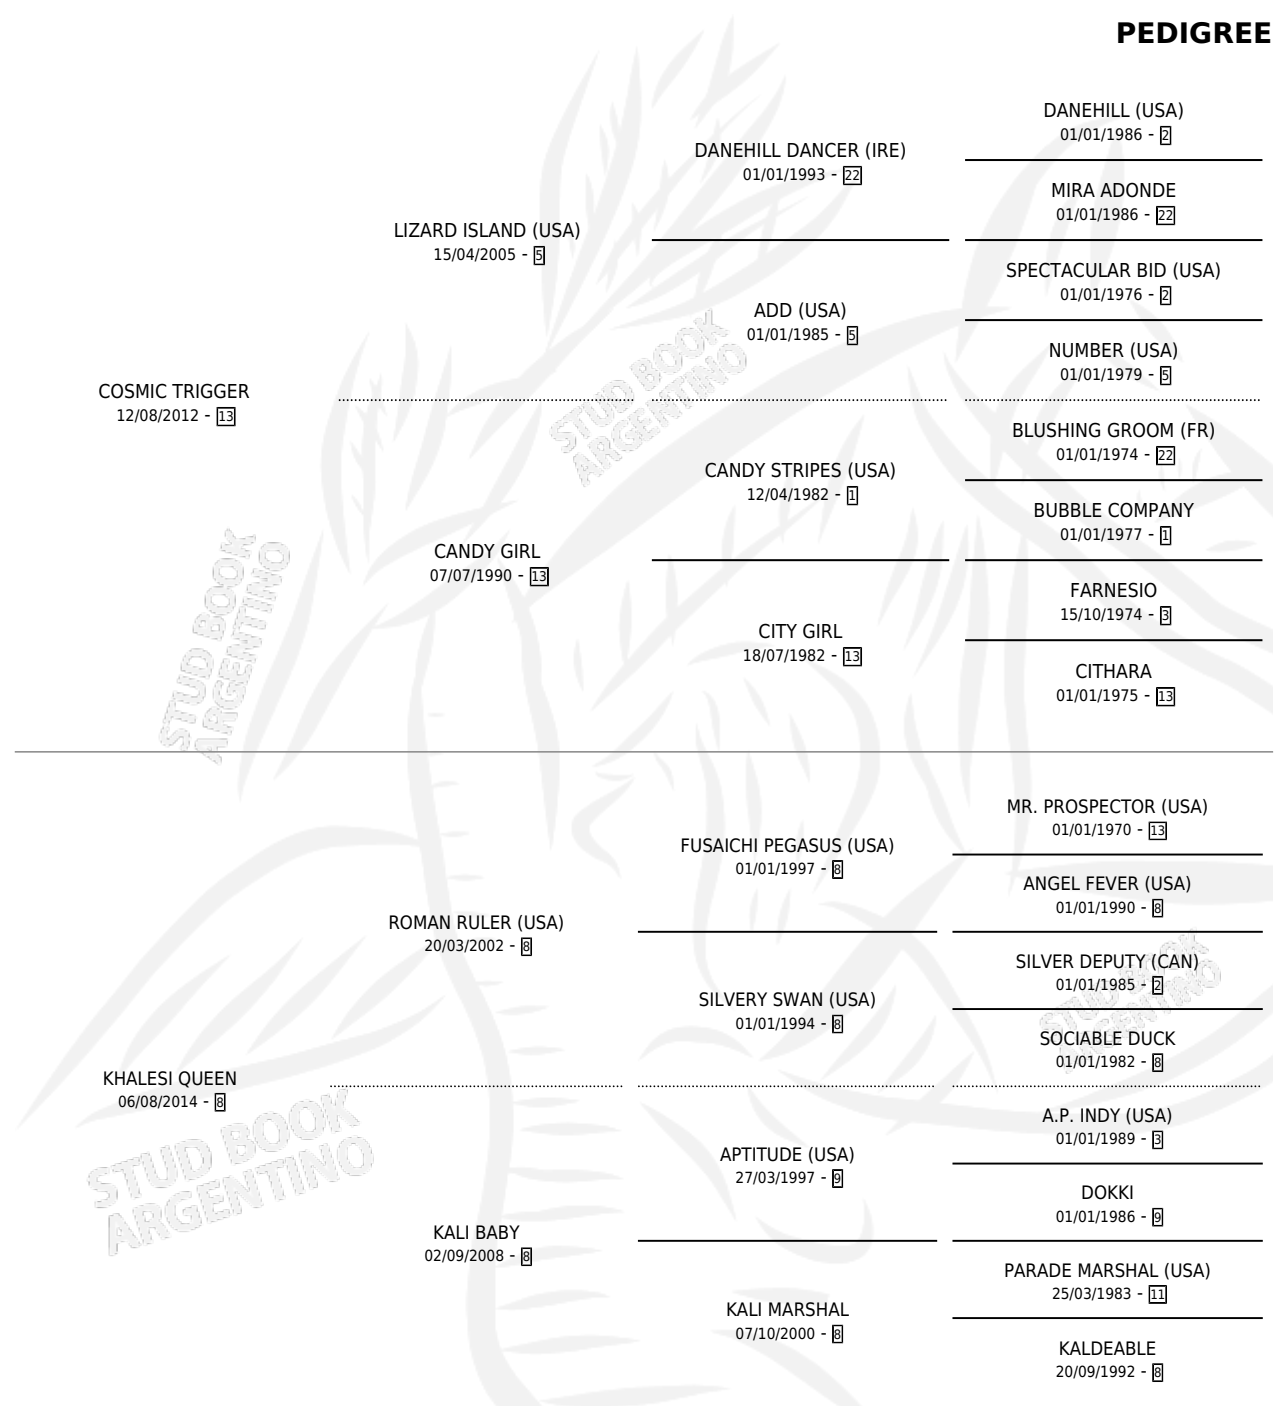

VITA RULER

por **COSMIC TRIGGER** y **KHALESI QUEEN** por **ROMAN RULER (USA)**

Argentina · Hembra · Alazan · SP · 06/10/2024
Familia 8-d · Volumen 45

ESTADO

TIPIFICACIÓN SANGUÍNEA	X
TIPIFICACIÓN POR ADN	✓
PASAPORTE	✓
IDENTIFICACIÓN POR MICROCHIP	✓
REPRODUCTOR	X

Lugar de nacimiento: La Madrina
Criador: La Madrina

PEDIGREE

VITA RULER

Datos oficiales del Stud Book Argentino

Documento generado el 12/05/2026

studbook.org.ar