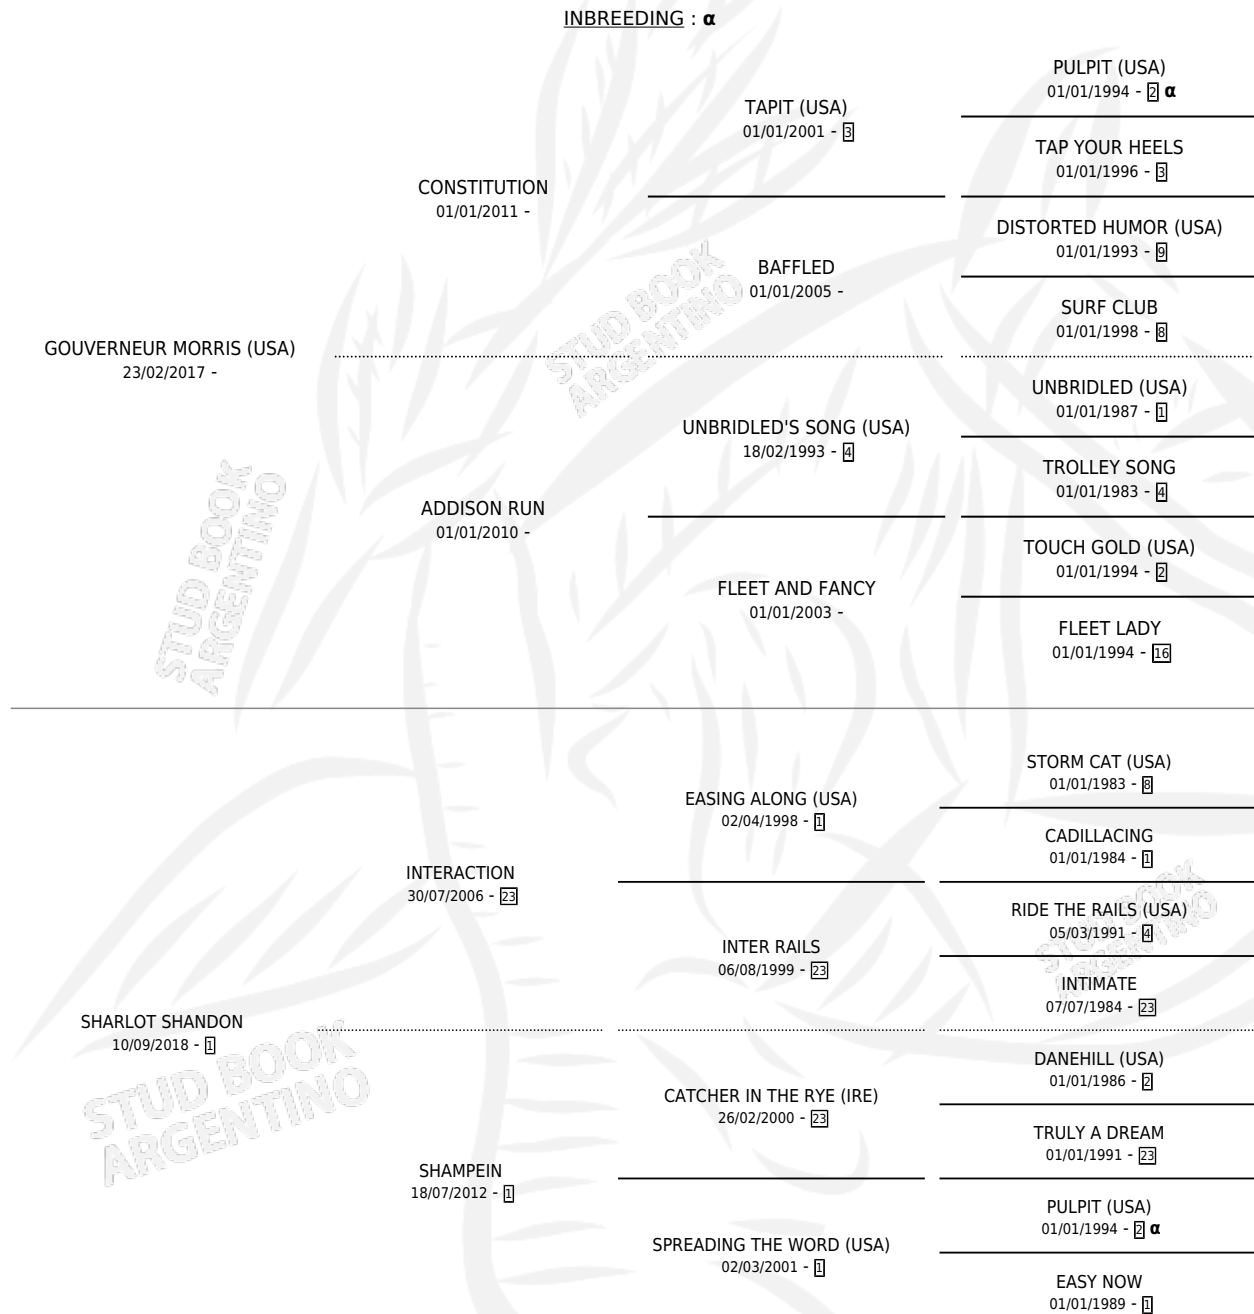

FLEUR DE MIRAVAL

por **GOVERNEUR MORRIS (USA)** y **SHARLOT SHANDON**
por **INTERACTION**

Argentina · Hembra · Tordillo · SP · 04/09/2024
Familia 1-x · Volumen 45

ESTADO

TIPIFICACIÓN SANGUÍNEA	X
TIPIFICACIÓN POR ADN	X
PASAPORTE	X
IDENTIFICACIÓN POR MICROCHIP	X
REPRODUCTOR	X

Lugar de nacimiento: Recoveco
Criador: Recoveco

PEDIGREE

INBREEDING : α

FLEUR DE MIRAVAL

Datos oficiales del Stud Book Argentino

Documento generado el 10/05/2026

studbook.org.ar