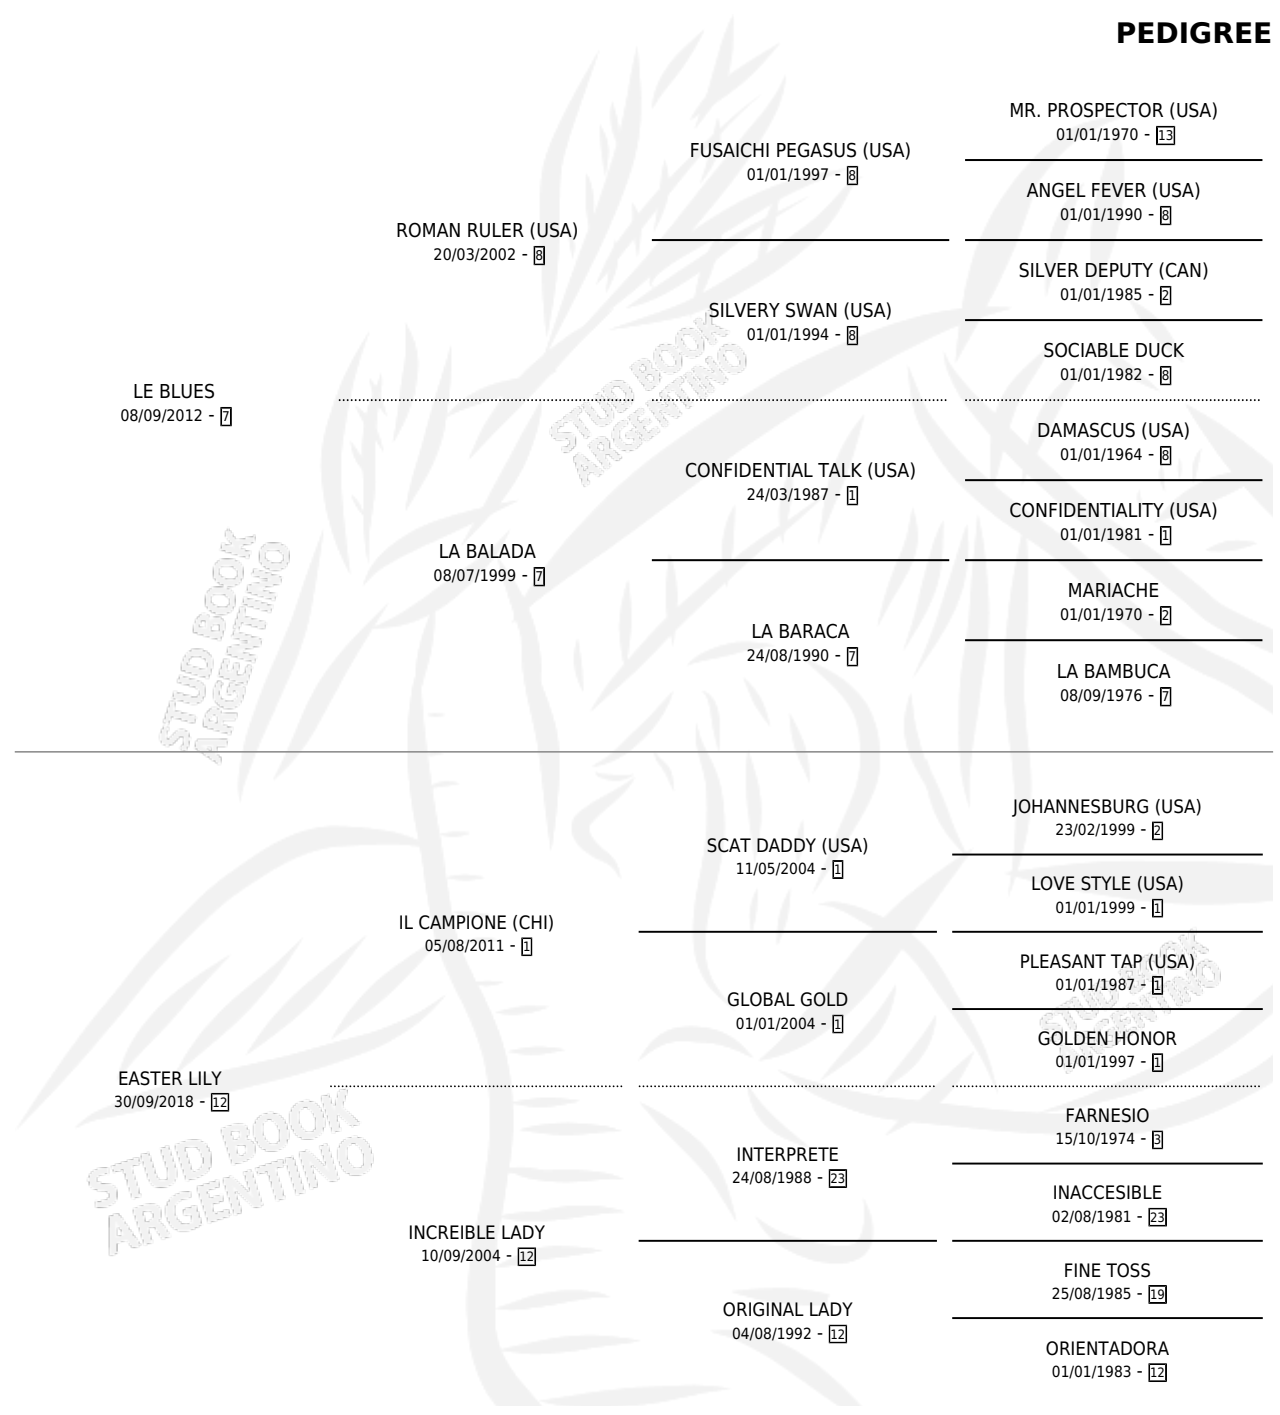

LA BETY AMARILLO

por LE BLUES y EASTER LILY por IL CAMPIONE (CHI)

Argentina · Hembra · Zaino · SP · 18/09/2024
Familia 12-d · Volumen 45

ESTADO

TIPIFICACIÓN SANGUÍNEA	X
TIPIFICACIÓN POR ADN	X
PASAPORTE	X
IDENTIFICACIÓN POR MICROCHIP	✓
REPRODUCTOR	X

Lugar de nacimiento: El Paraiso

Criador: El Paraiso

PEDIGREE

LA BETY AMARILLO

Datos oficiales del Stud Book Argentino

Documento generado el 07/05/2026

studbook.org.ar