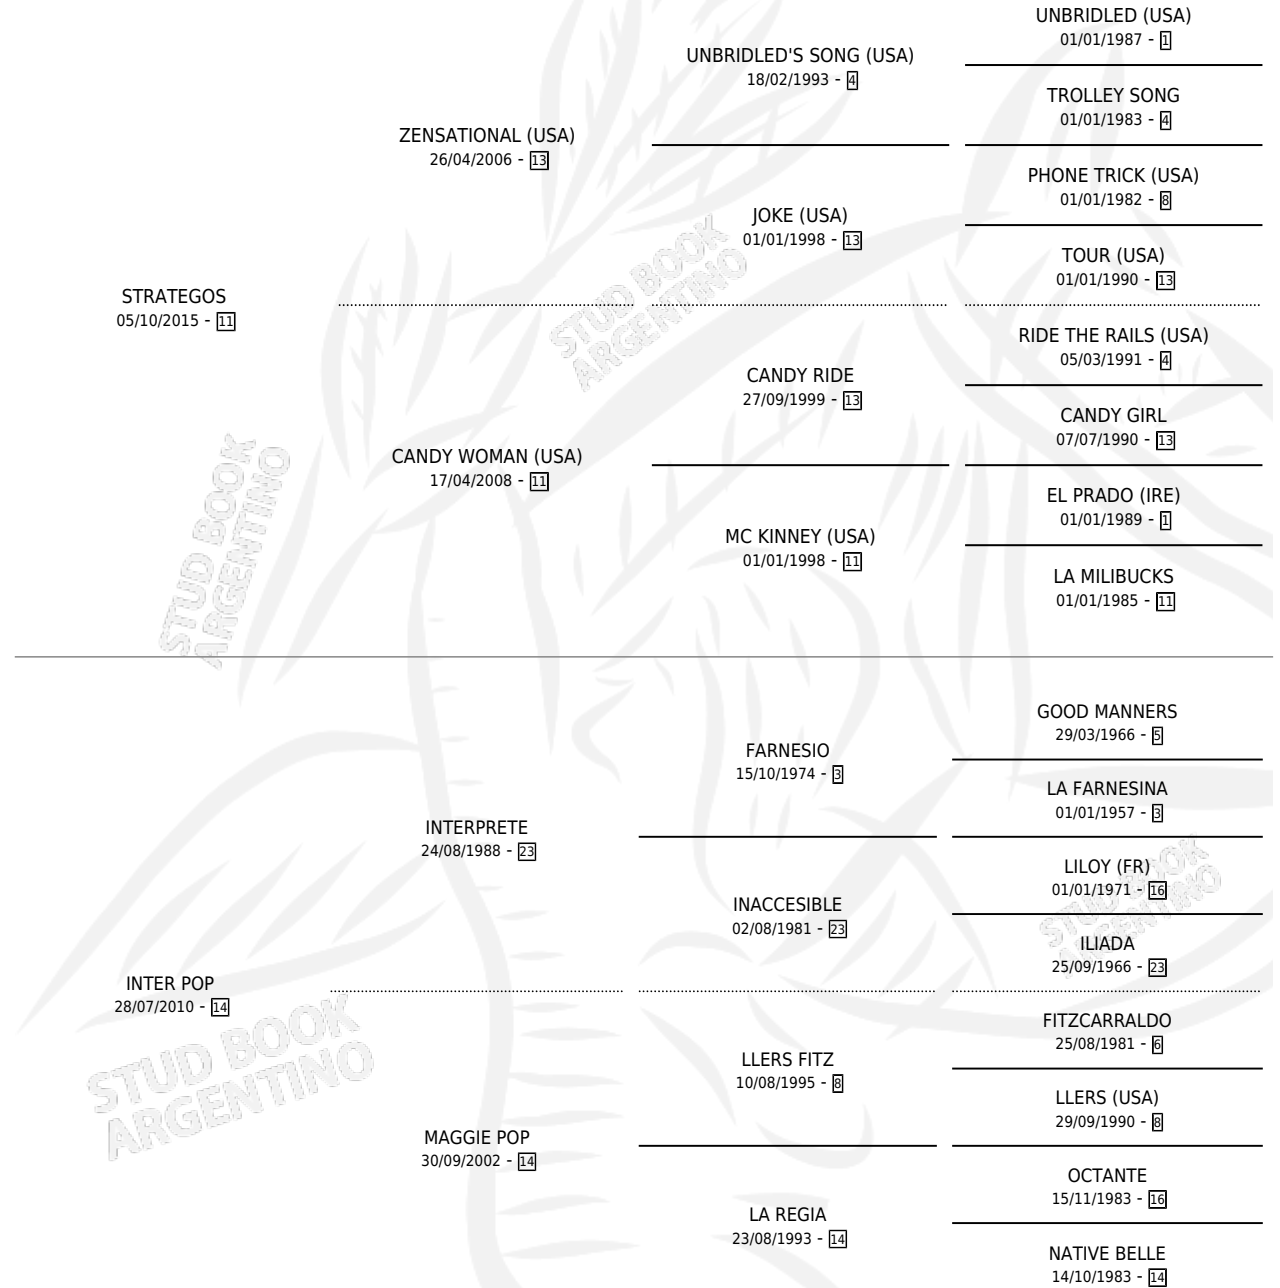

CONTANDO LUNARES

por STRATEGOS y INTER POP por INTERPRETE

Argentina · Macho · Tordillo · SP · 19/09/2024
Familia 14 · Volumen 45

ESTADO

TIPIFICACIÓN SANGUÍNEA	X
TIPIFICACIÓN POR ADN	✓
PASAPORTE	✓
IDENTIFICACIÓN POR MICROCHIP	✓
REPRODUCTOR	X

Lugar de nacimiento: El Paraiso

Criador: El Paraiso

PEDIGREE

CONTANDO LUNARES

Datos oficiales del Stud Book Argentino

Documento generado el 09/05/2026

studbook.org.ar