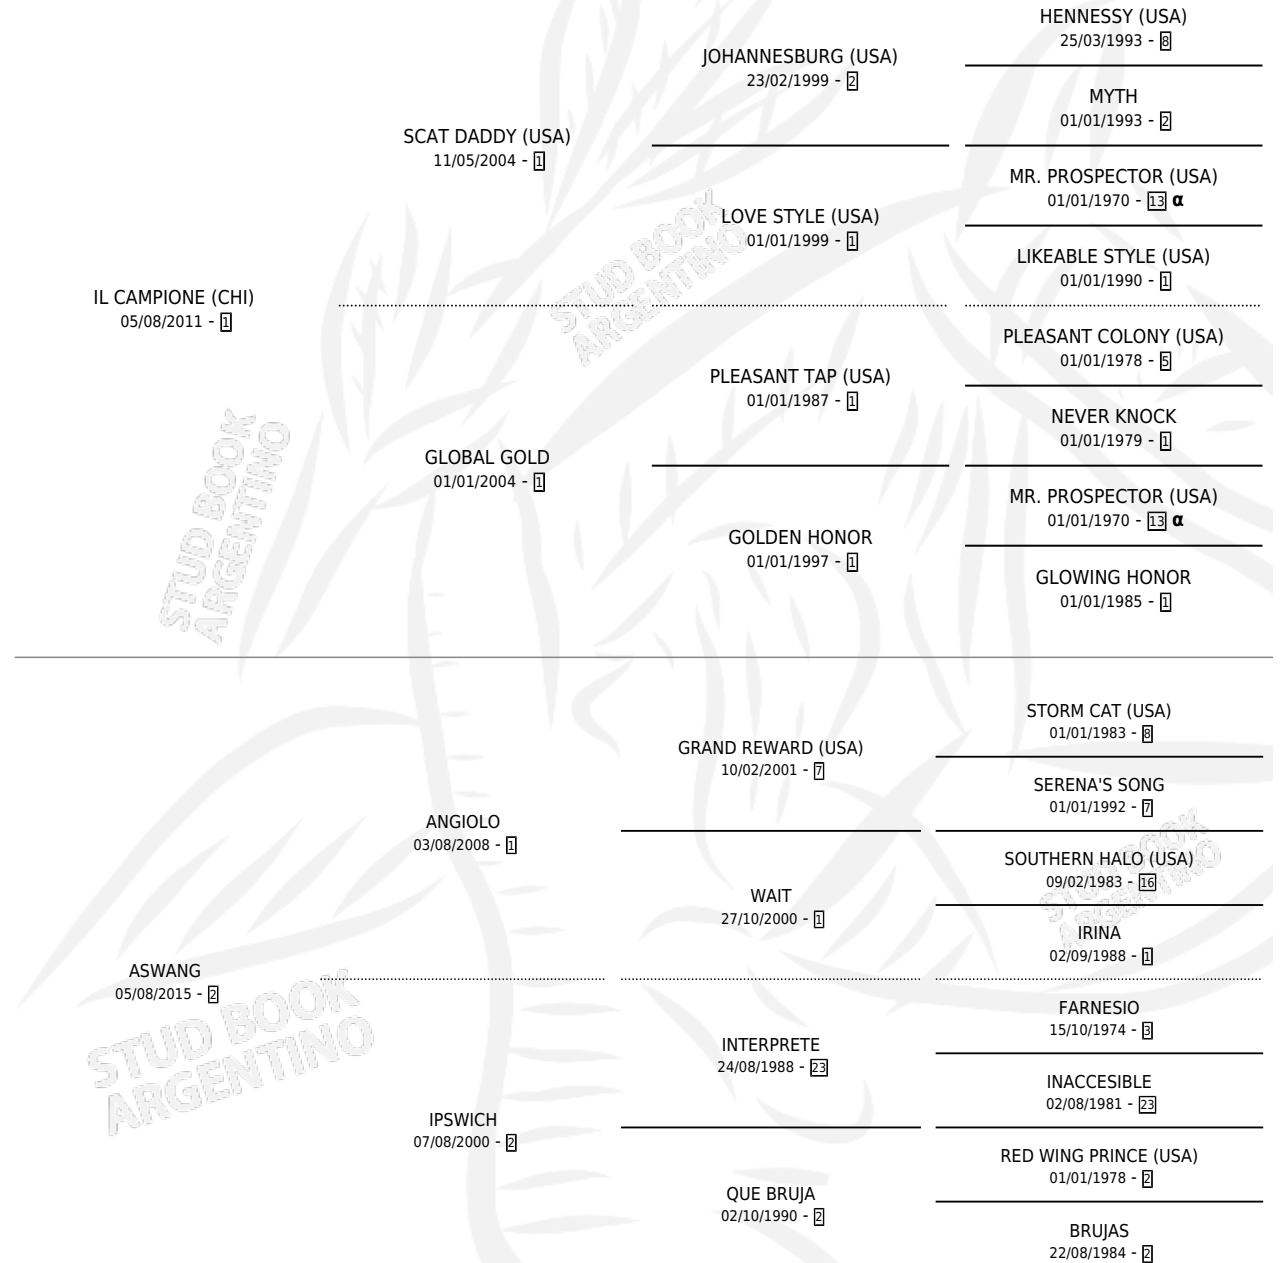

EL ALEBRIJE

por **IL CAMPIONE (CHI)** y **ASWANG** por **ANGIOLO**

Argentina · Macho · Zaino Colorado · SP · 22/09/2024
Familia 2-h · Volumen 45

ESTADO

TIPIFICACIÓN SANGUÍNEA	X
TIPIFICACIÓN POR ADN	✓
PASAPORTE	✓
IDENTIFICACIÓN POR MICROCHIP	✓
REPRODUCTOR	X

Lugar de nacimiento: El Paraiso

Criador: El Paraiso

PEDIGREE

INBREEDING : α

EL ALEBRIJE

Datos oficiales del Stud Book Argentino

Documento generado el 08/05/2026

studbook.org.ar