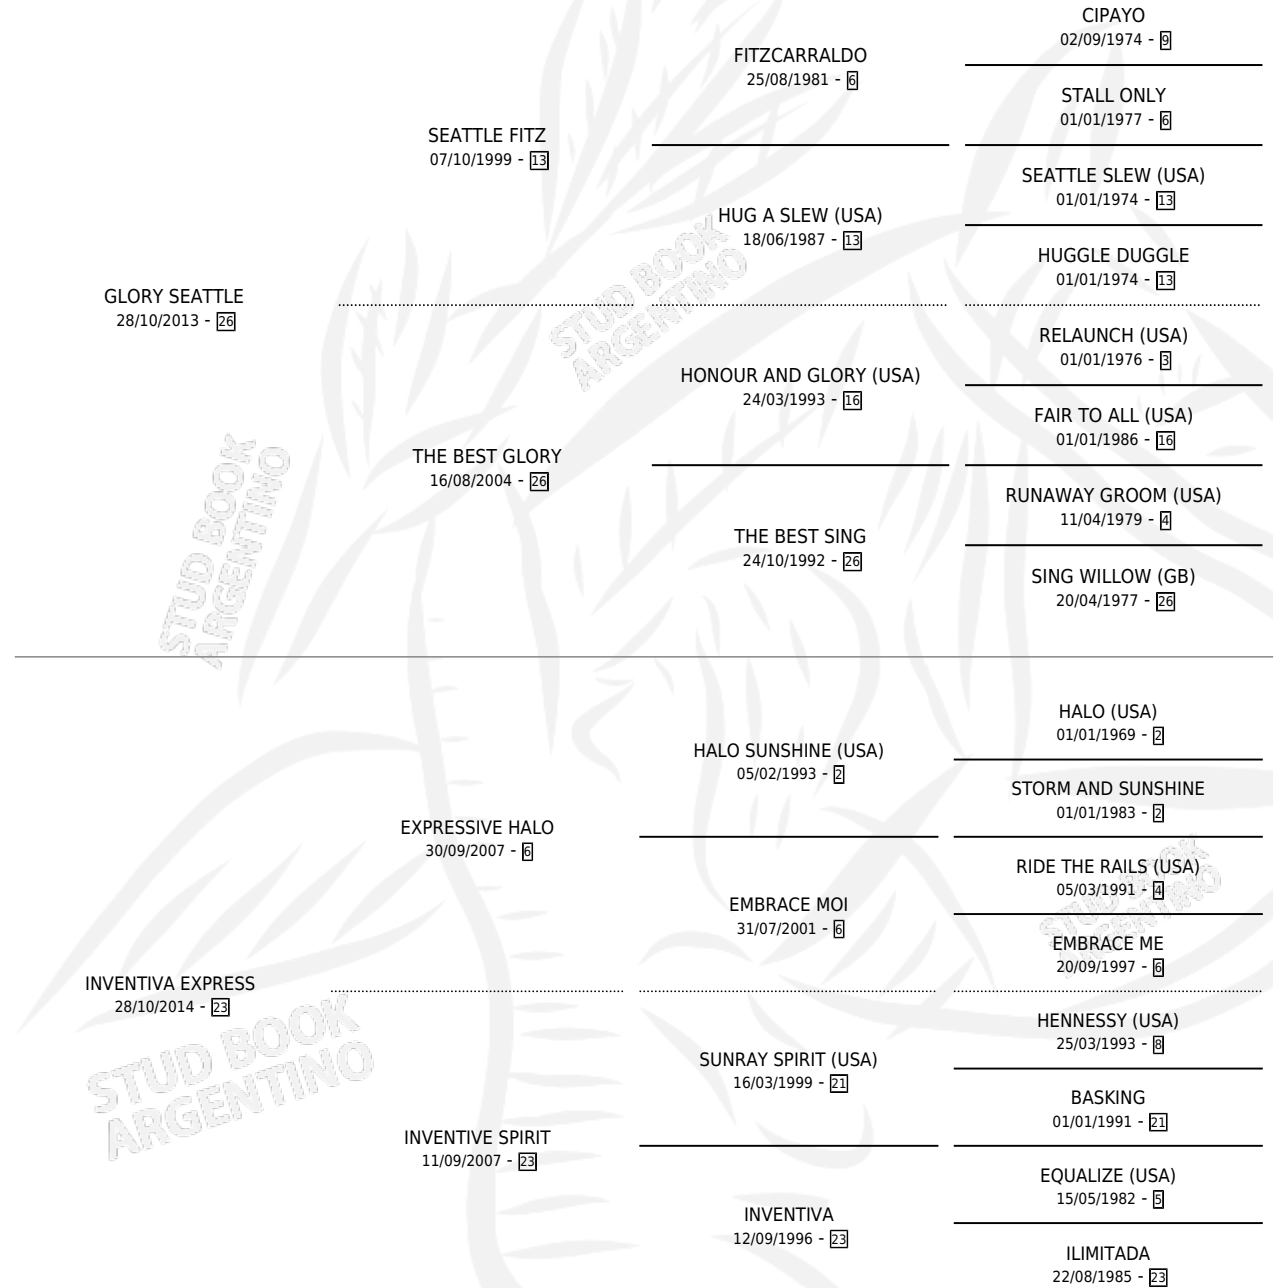

GLORY EXPRESS

por GLORY SEATTLE y INVENTIVA EXPRESS por EXPRESSIVE HALO

Argentina · Macho · Zaino · SP · 20/09/2024
Familia 23-a · Volumen 45

ESTADO

TIPIFICACIÓN SANGUÍNEA	X
TIPIFICACIÓN POR ADN	✓
PASAPORTE	✓
IDENTIFICACIÓN POR MICROCHIP	✓
REPRODUCTOR	X

Lugar de nacimiento: Ojos Azules

Criador: Ojos Azules

PEDIGREE

GLORY EXPRESS

Datos oficiales del Stud Book Argentino

Documento generado el 27/04/2026

studbook.org.ar