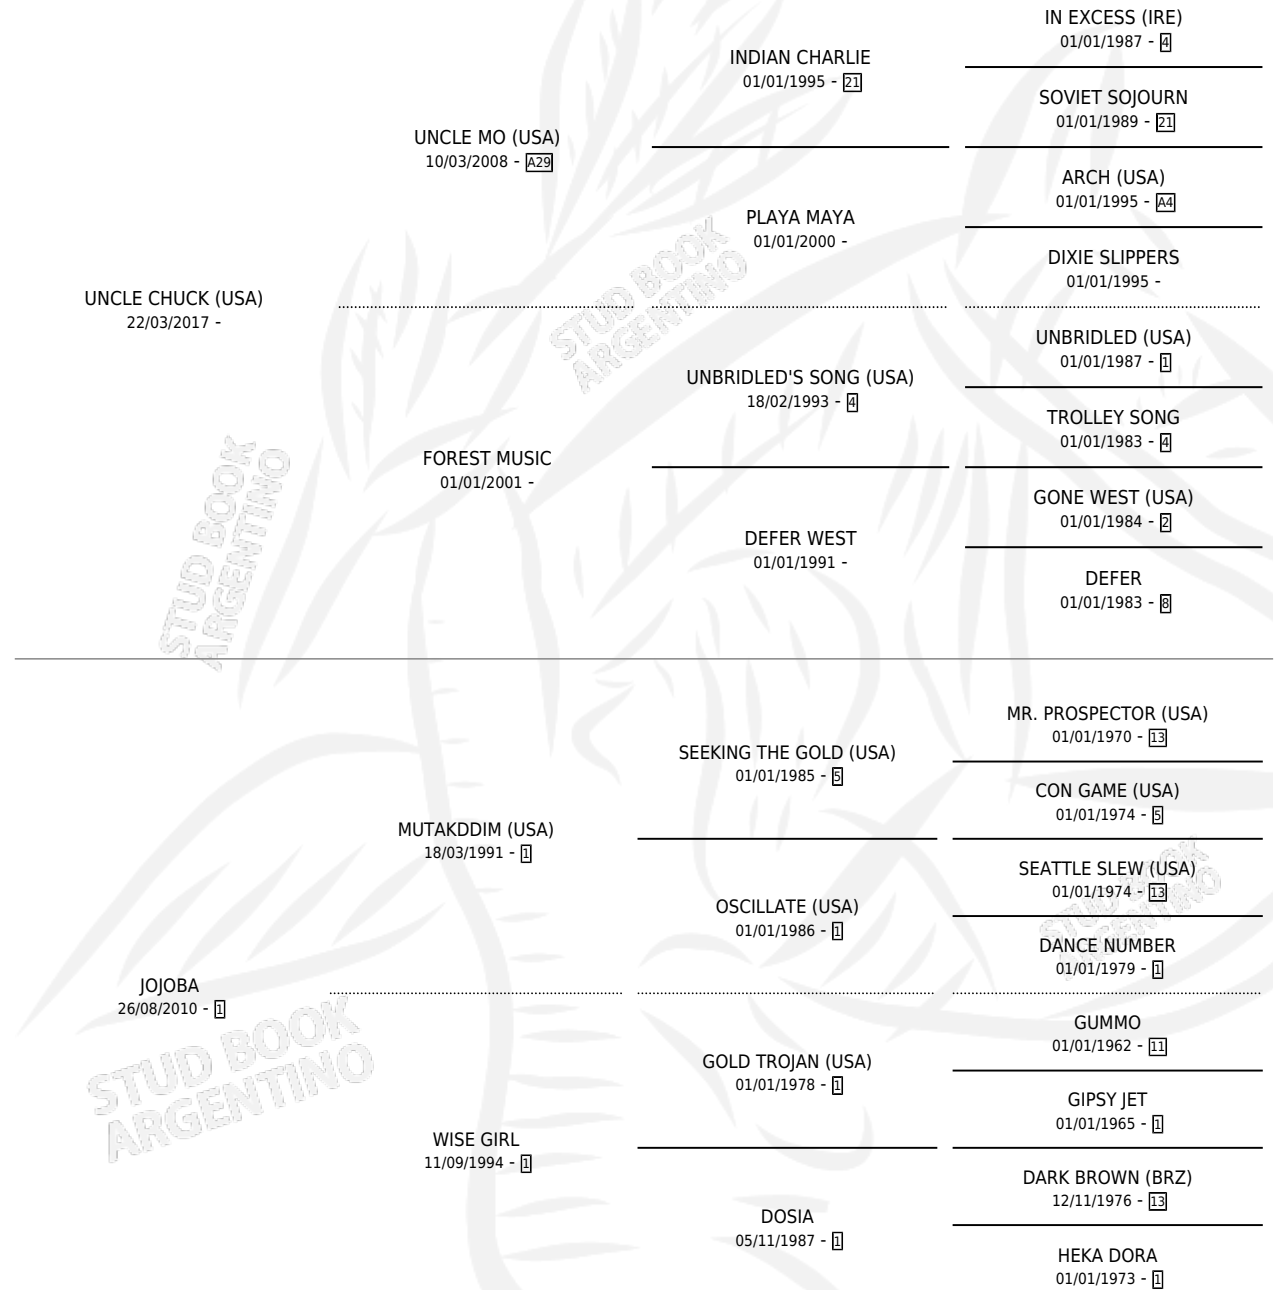

DIVINA LEPRA

por **UNCLE CHUCK (USA)** y **JOJOBA** por **MUTAKDDIM (USA)**

Argentina · Hembra · Zaino · SP · 26/09/2024
Familia 1-s · Volumen 45

ESTADO

TIPIFICACIÓN SANGUÍNEA	X
TIPIFICACIÓN POR ADN	X
PASAPORTE	X
IDENTIFICACIÓN POR MICROCHIP	X
REPRODUCTOR	X

Lugar de nacimiento: Chenaut

Criador: Fioruccio Hector Ruben Antonio

PEDIGREE

DIVINA LEPRA

Datos oficiales del Stud Book Argentino

Documento generado el 11/05/2026

studbook.org.ar