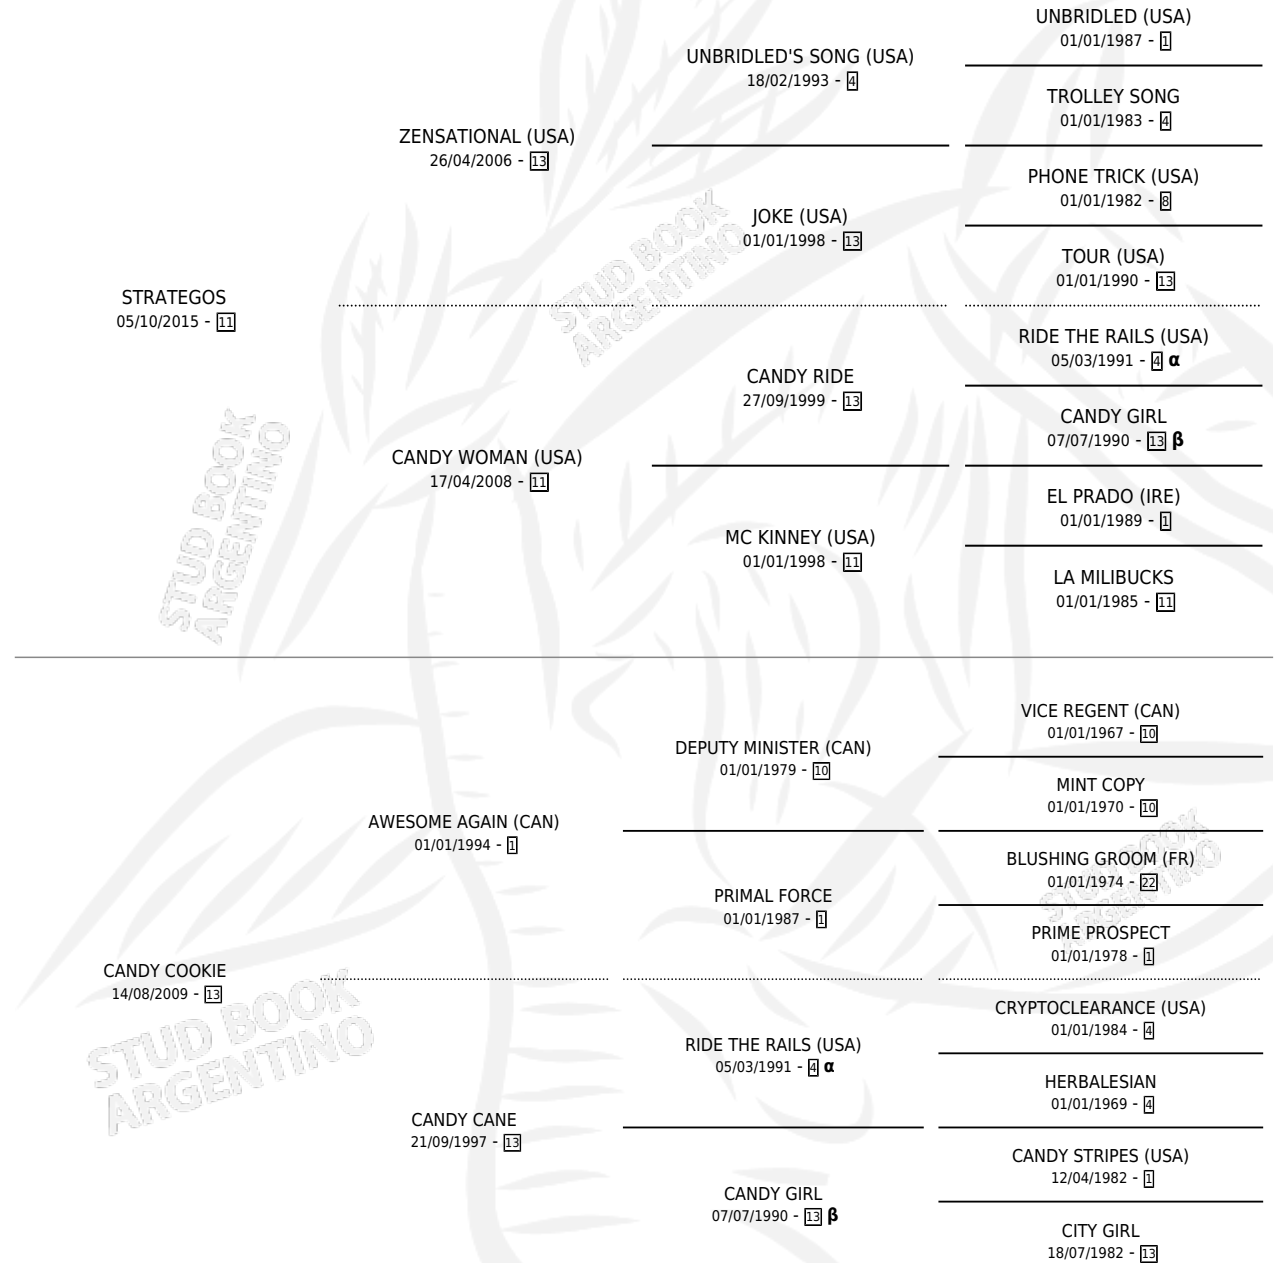

CASI TODO

por STRATEGOS y CANDY COOKIE por AWESOME AGAIN (CAN)

Argentina · Macho · Alazan · SP · 10/08/2024
Familia 13-c · Volumen 45

ESTADO

TIPIFICACIÓN SANGUÍNEA	X
TIPIFICACIÓN POR ADN	X
PASAPORTE	X
IDENTIFICACIÓN POR MICROCHIP	X
REPRODUCTOR	X

Lugar de nacimiento: Cria La Repatriada

Criador: Cria La Repatriada

PEDIGREE

INBREEDING : α, β

CASI TODO

Datos oficiales del Stud Book Argentino

Documento generado el 10/05/2026

studbook.org.ar