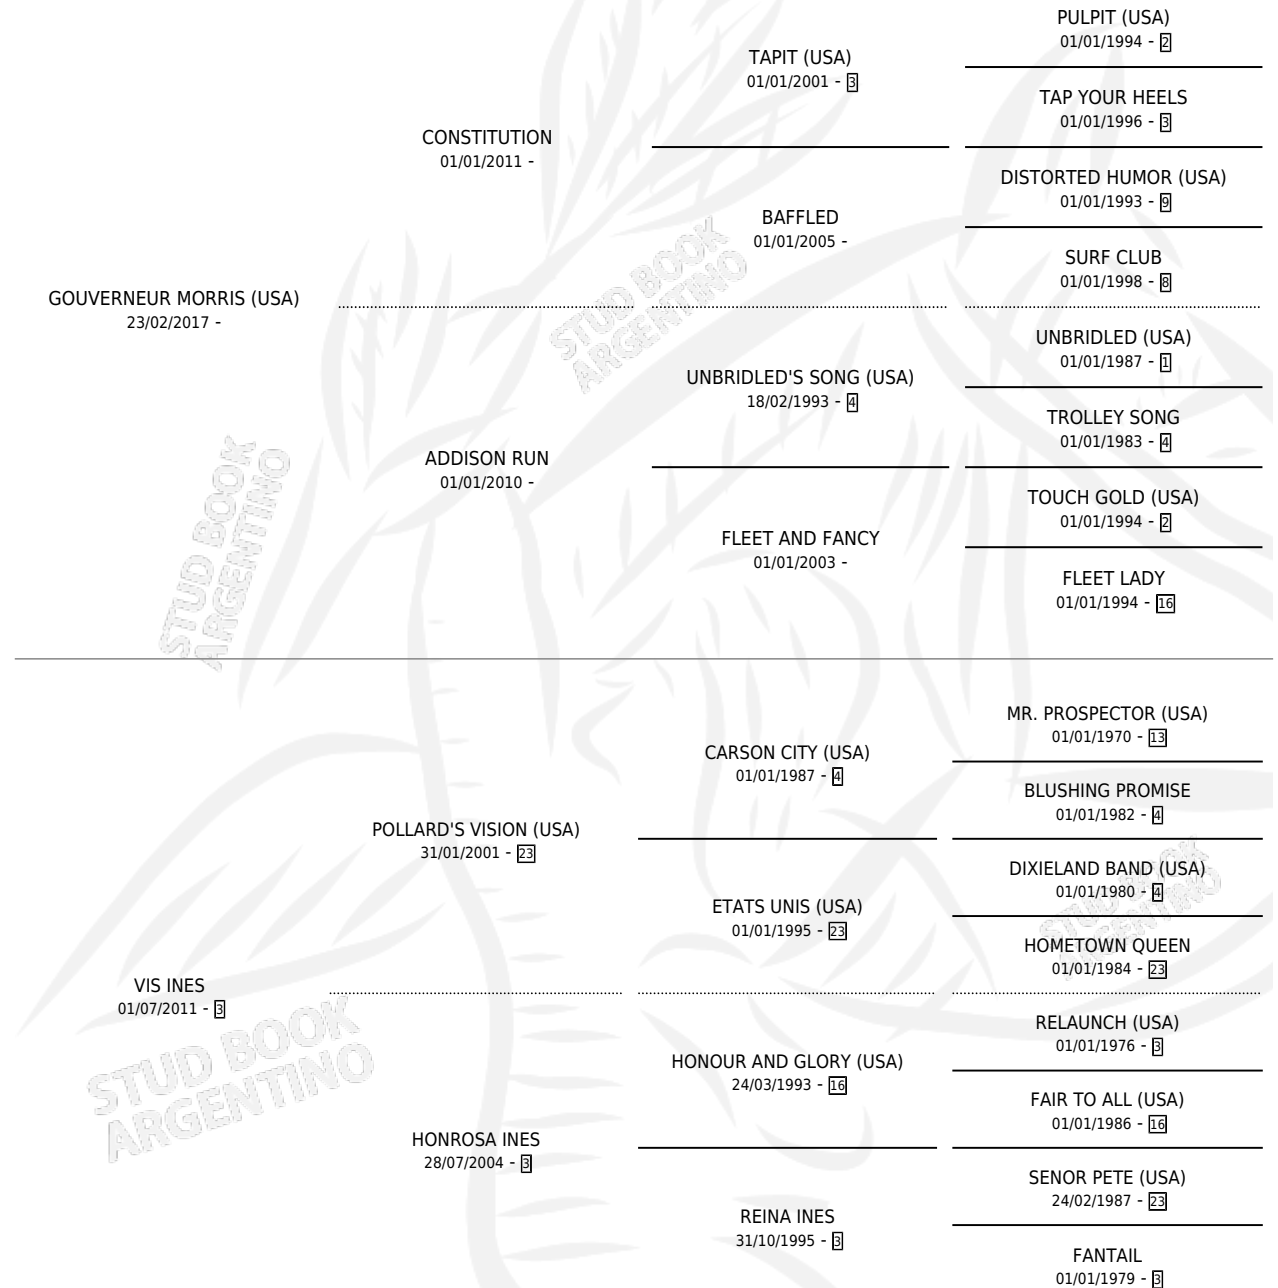

ZANDEL

por **GOVERNEUR MORRIS (USA)** y **VIS INES** por **POLLARD'S VISION (USA)**

Argentina · Hembra · Alazan · SP · 19/09/2024
Familia 3-i · Volumen 45

ESTADO

TIPIFICACIÓN SANGUÍNEA	X
TIPIFICACIÓN POR ADN	X
PASAPORTE	X
IDENTIFICACIÓN POR MICROCHIP	X
REPRODUCTOR	X

Lugar de nacimiento: Chenaut

Criador: Fioruccio Hector Ruben Antonio

PEDIGREE

ZANDEL

Datos oficiales del Stud Book Argentino

Documento generado el 27/04/2026

studbook.org.ar