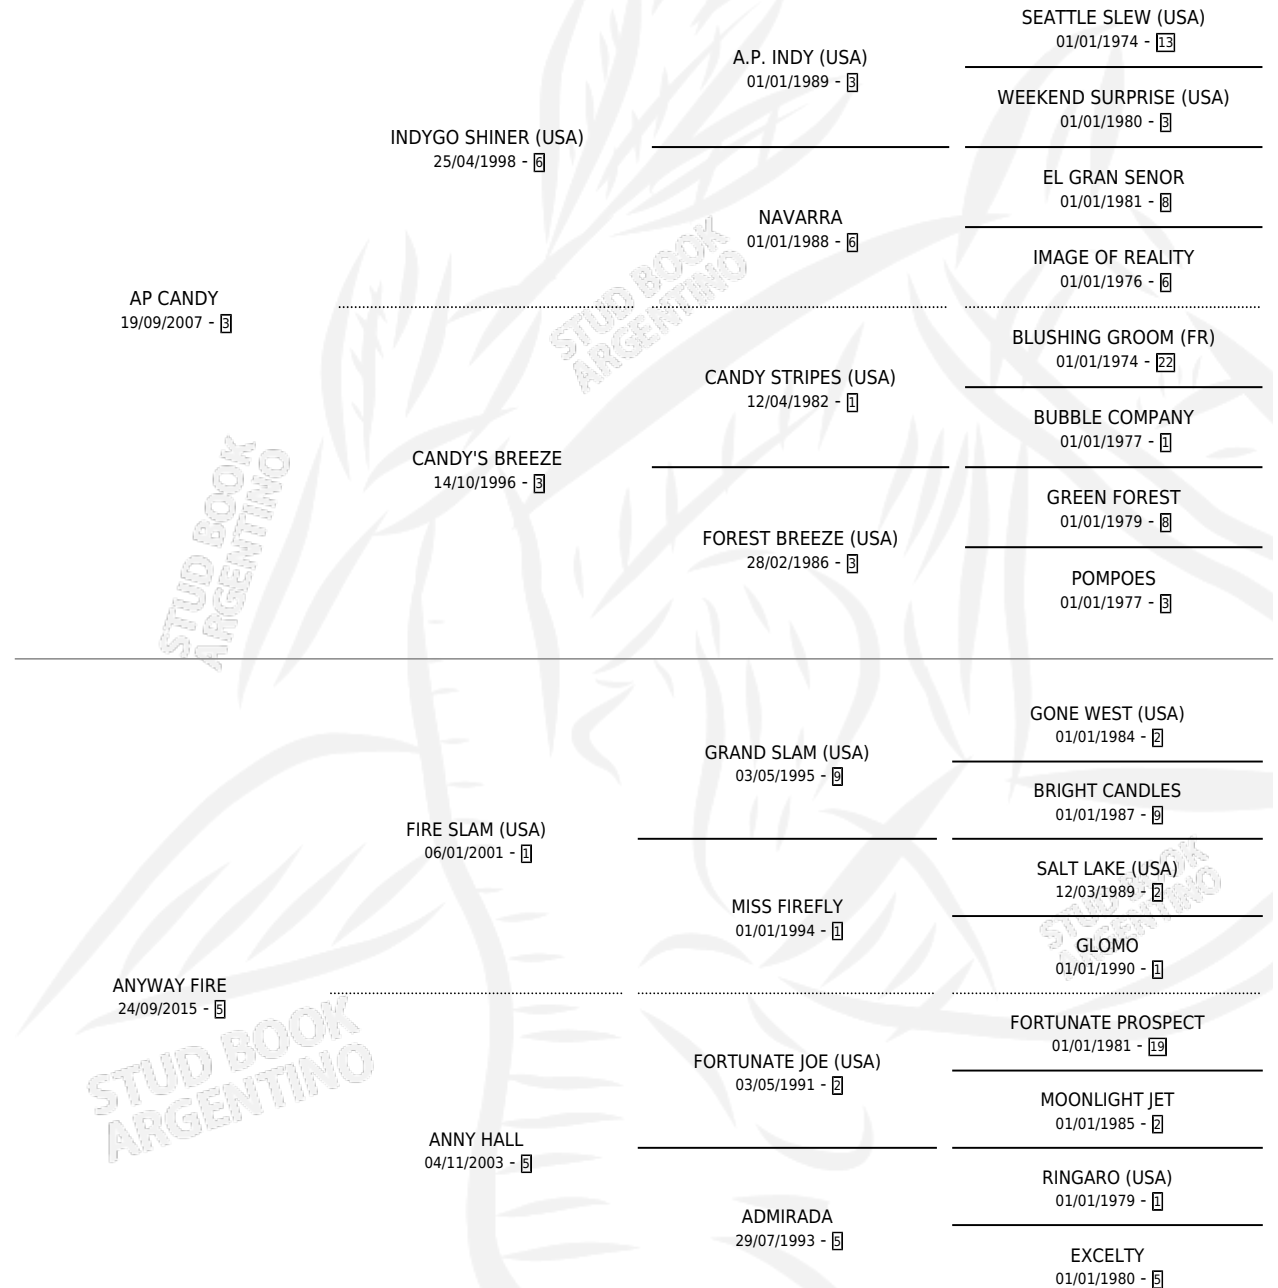

ANNY MARY

por AP CANDY y ANYWAY FIRE por FIRE SLAM (USA)

Argentina · Hembra · Zaino · SP · 25/09/2024
Familia 5 · Volumen 45

ESTADO

TIPIFICACIÓN SANGUÍNEA	X
TIPIFICACIÓN POR ADN	X
PASAPORTE	X
IDENTIFICACIÓN POR MICROCHIP	X
REPRODUCTOR	X

Lugar de nacimiento: Cumeneyen

Criador: Cumeneyen

PEDIGREE

ANNY MARY

Datos oficiales del Stud Book Argentino

Documento generado el 02/05/2026

studbook.org.ar