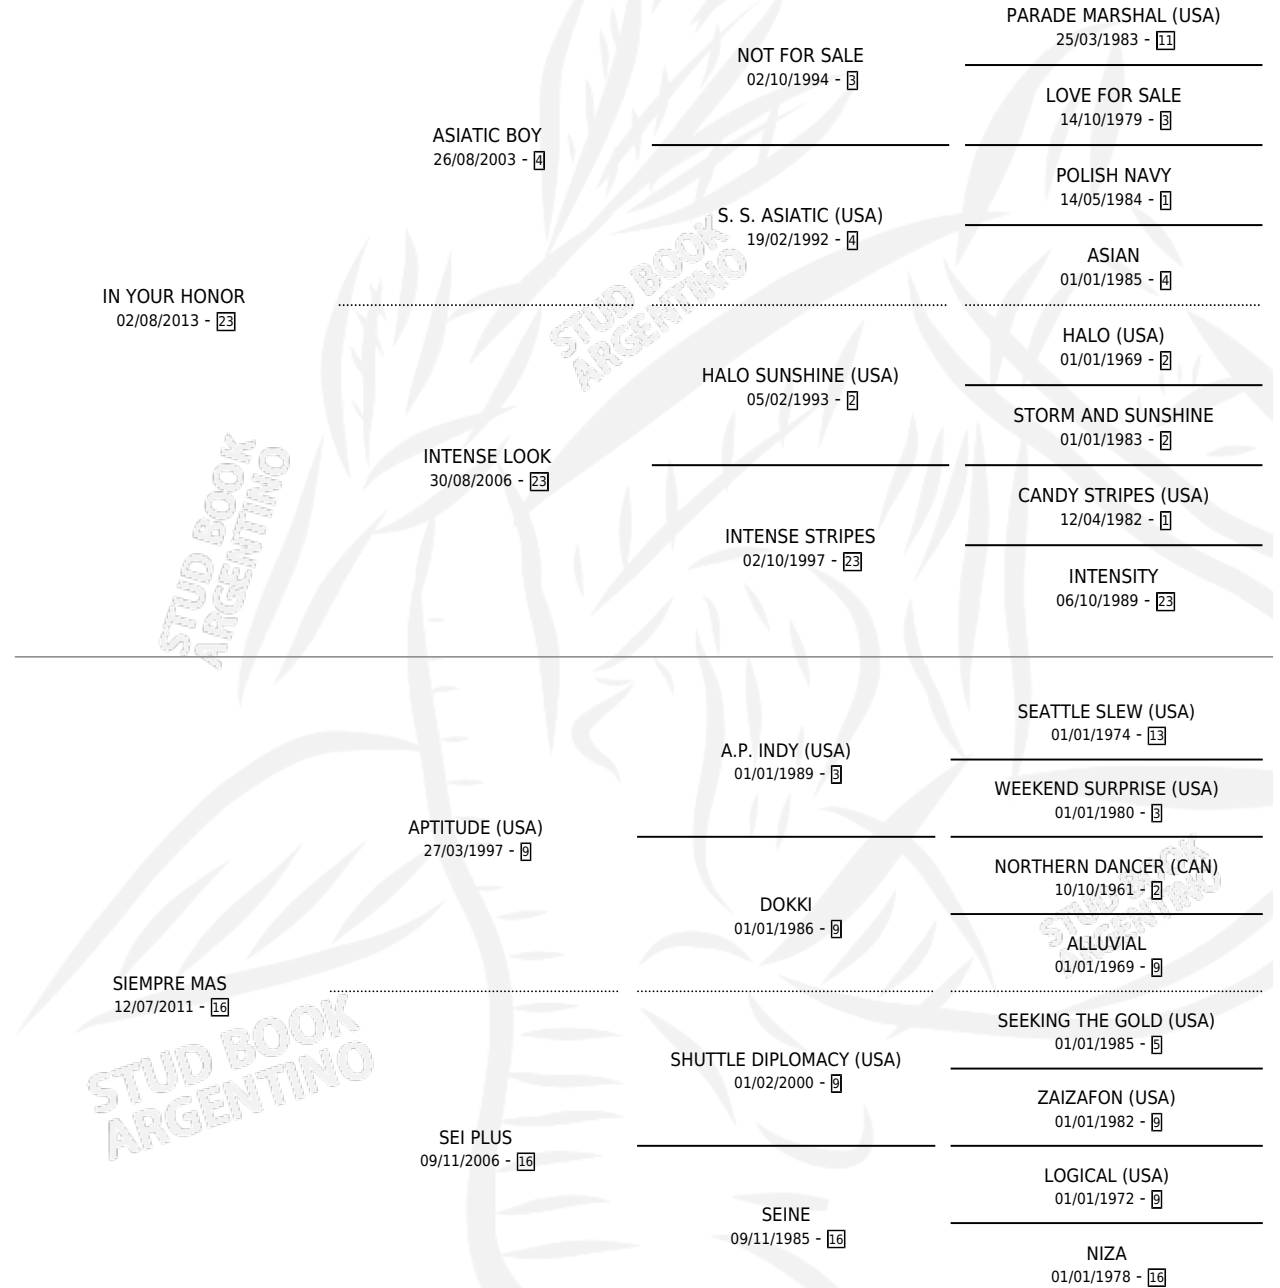

SIEMPRE ELEGANTE

por IN YOUR HONOR y SIEMPRE MAS por APTITUDE (USA)

Argentina · Hembra · Zaino Colorado · SP · 08/10/2024
Familia 16-e · Volumen 45

ESTADO

TIPIFICACIÓN SANGUÍNEA	X
TIPIFICACIÓN POR ADN	✓
PASAPORTE	X
IDENTIFICACIÓN POR MICROCHIP	✓
REPRODUCTOR	X

Lugar de nacimiento: 14 De Julio

Criador: Cazaux Mariano Rene Sucesion y Beascochea Rubens Felix

PEDIGREE

SIEMPRE ELEGANTE

Datos oficiales del Stud Book Argentino

Documento generado el 02/05/2026

studbook.org.ar