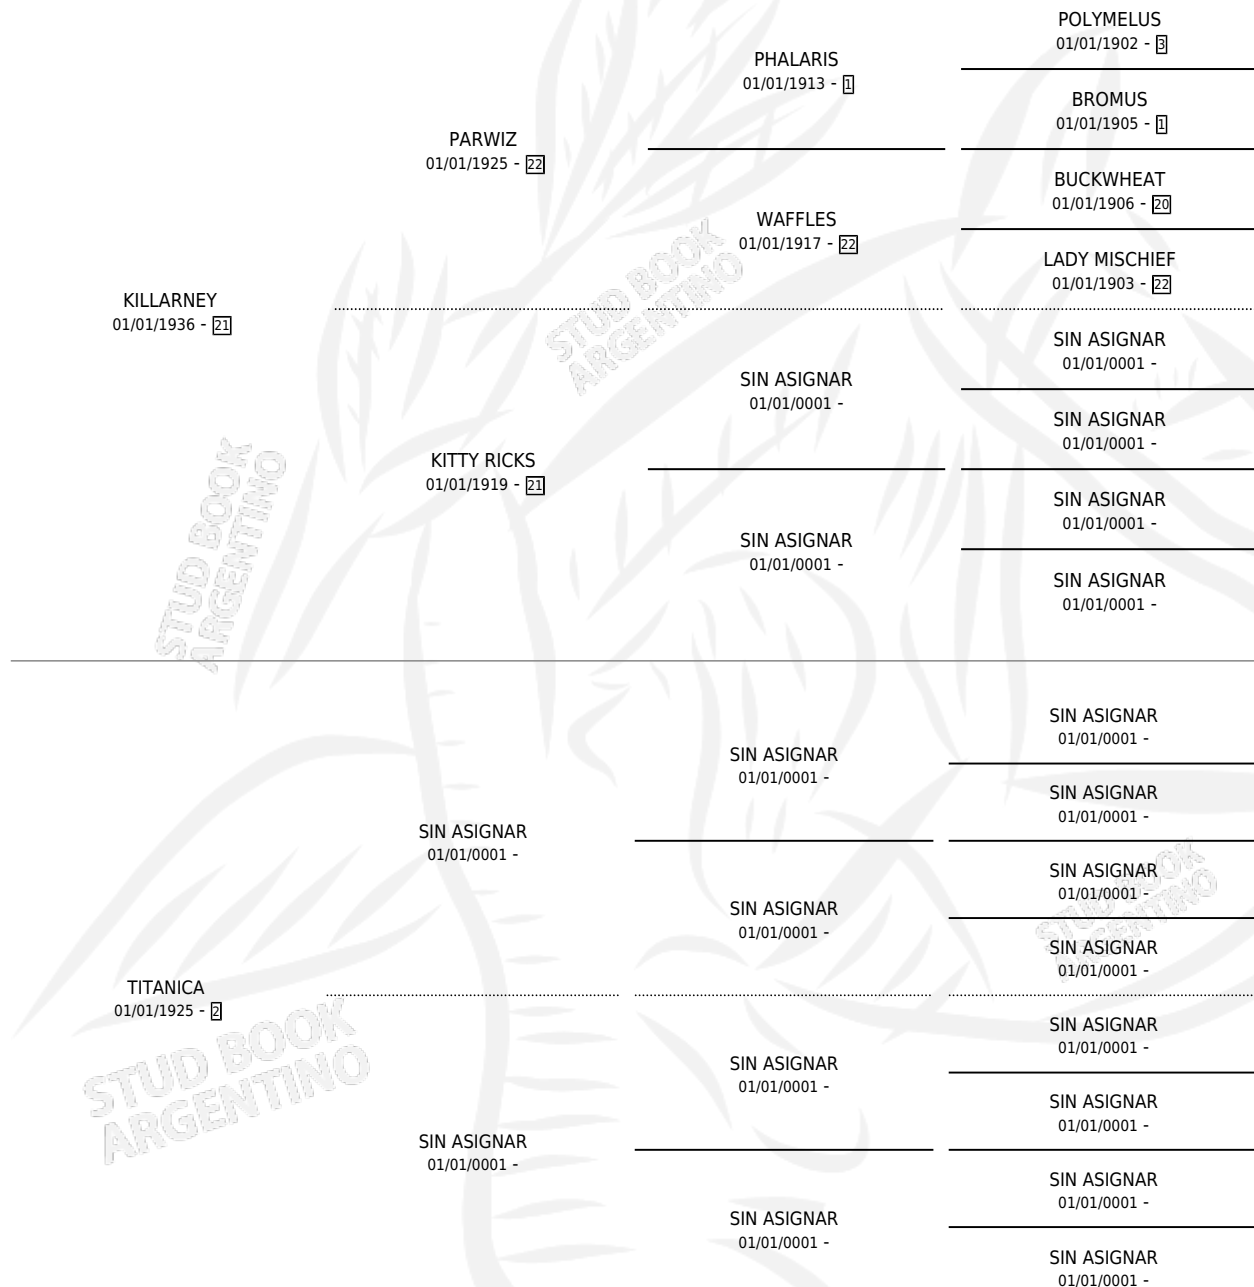

KEFIR

por KILLARNEY y TITANICA por SIN ASIGNAR

Argentina · Macho · Alazan · SP · 01/01/1944
Familia 2 · Volumen 18

ESTADO

TIPIFICACIÓN SANGUÍNEA	X
TIPIFICACIÓN POR ADN	X
PASAPORTE	X
IDENTIFICACIÓN POR MICROCHIP	X
REPRODUCTOR	X

Lugar de nacimiento: Campo particular

Criador: Sin dato

~

HIJOS

	MACHOS	HEMBRAS
2 NACIERON	0	2
SIN ACTUACIONES		

PEDIGREE