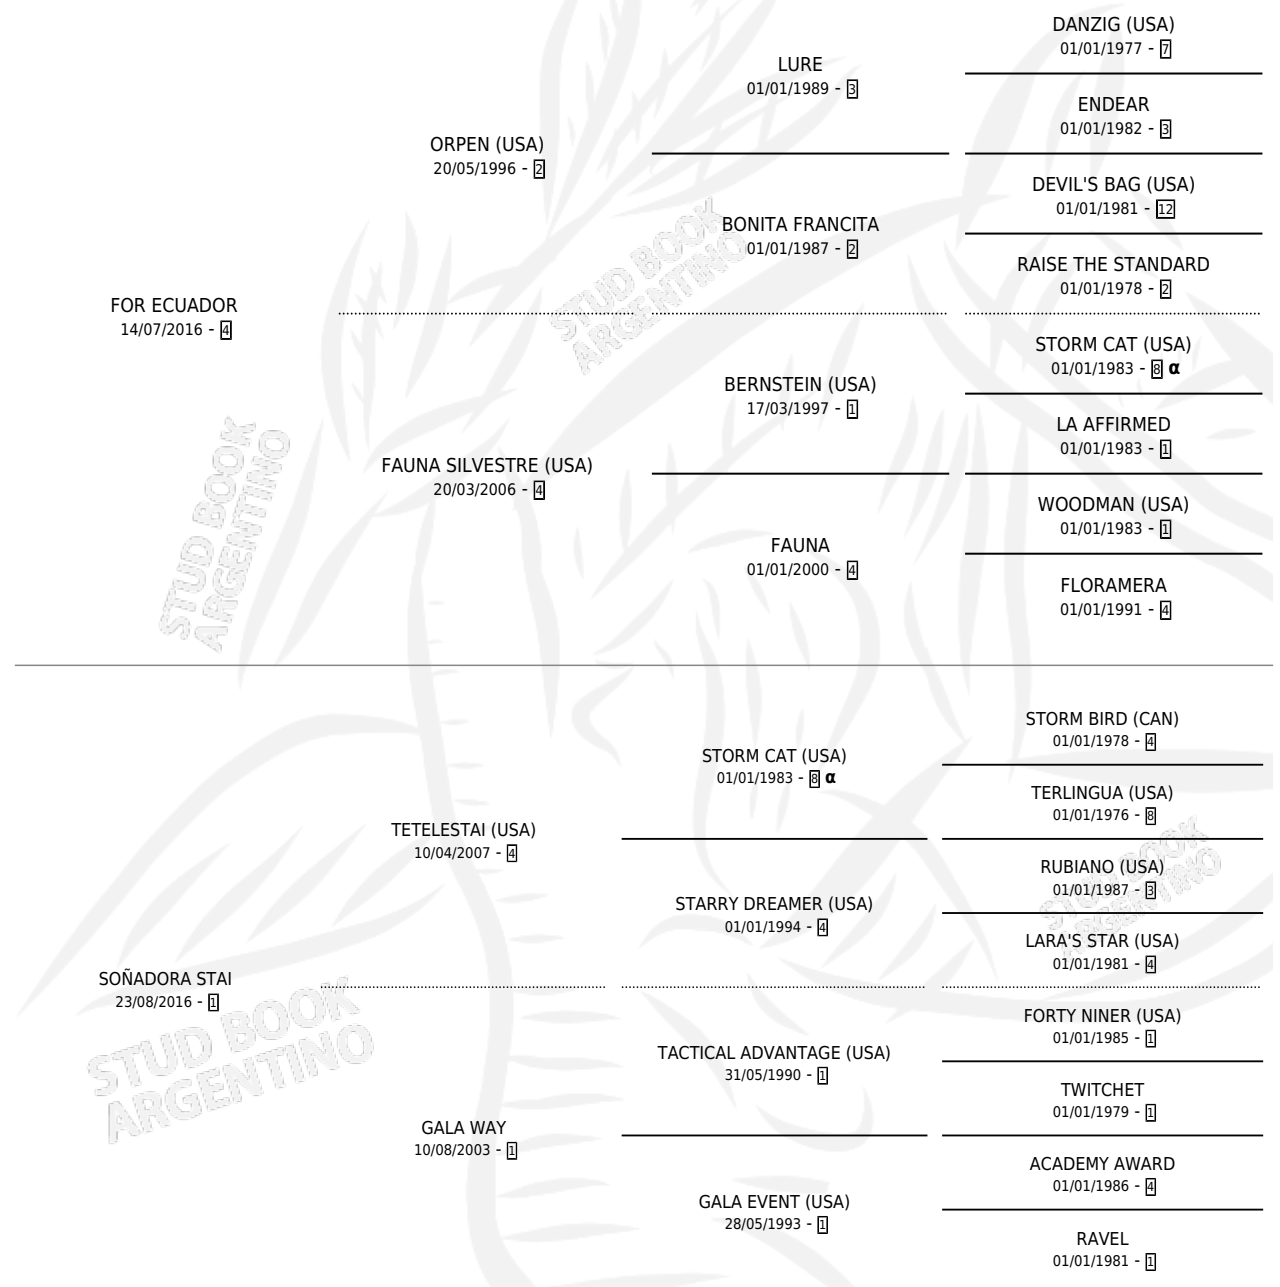

QUE LOCURA FOR

por FOR ECUADOR y SOÑADORA STAI por TETELESTAI (USA)

Argentina · Macho · Zaino · SP · 26/09/2024
Familia 1-n · Volumen 45

ESTADO

TIPIFICACIÓN SANGUÍNEA	X
TIPIFICACIÓN POR ADN	X
PASAPORTE	X
IDENTIFICACIÓN POR MICROCHIP	X
REPRODUCTOR	X

Lugar de nacimiento: Sofia
Criador: Sofia

PEDIGREE

INBREEDING : α

QUE LOCURA FOR

Datos oficiales del Stud Book Argentino

Documento generado el 11/06/2026

studbook.org.ar