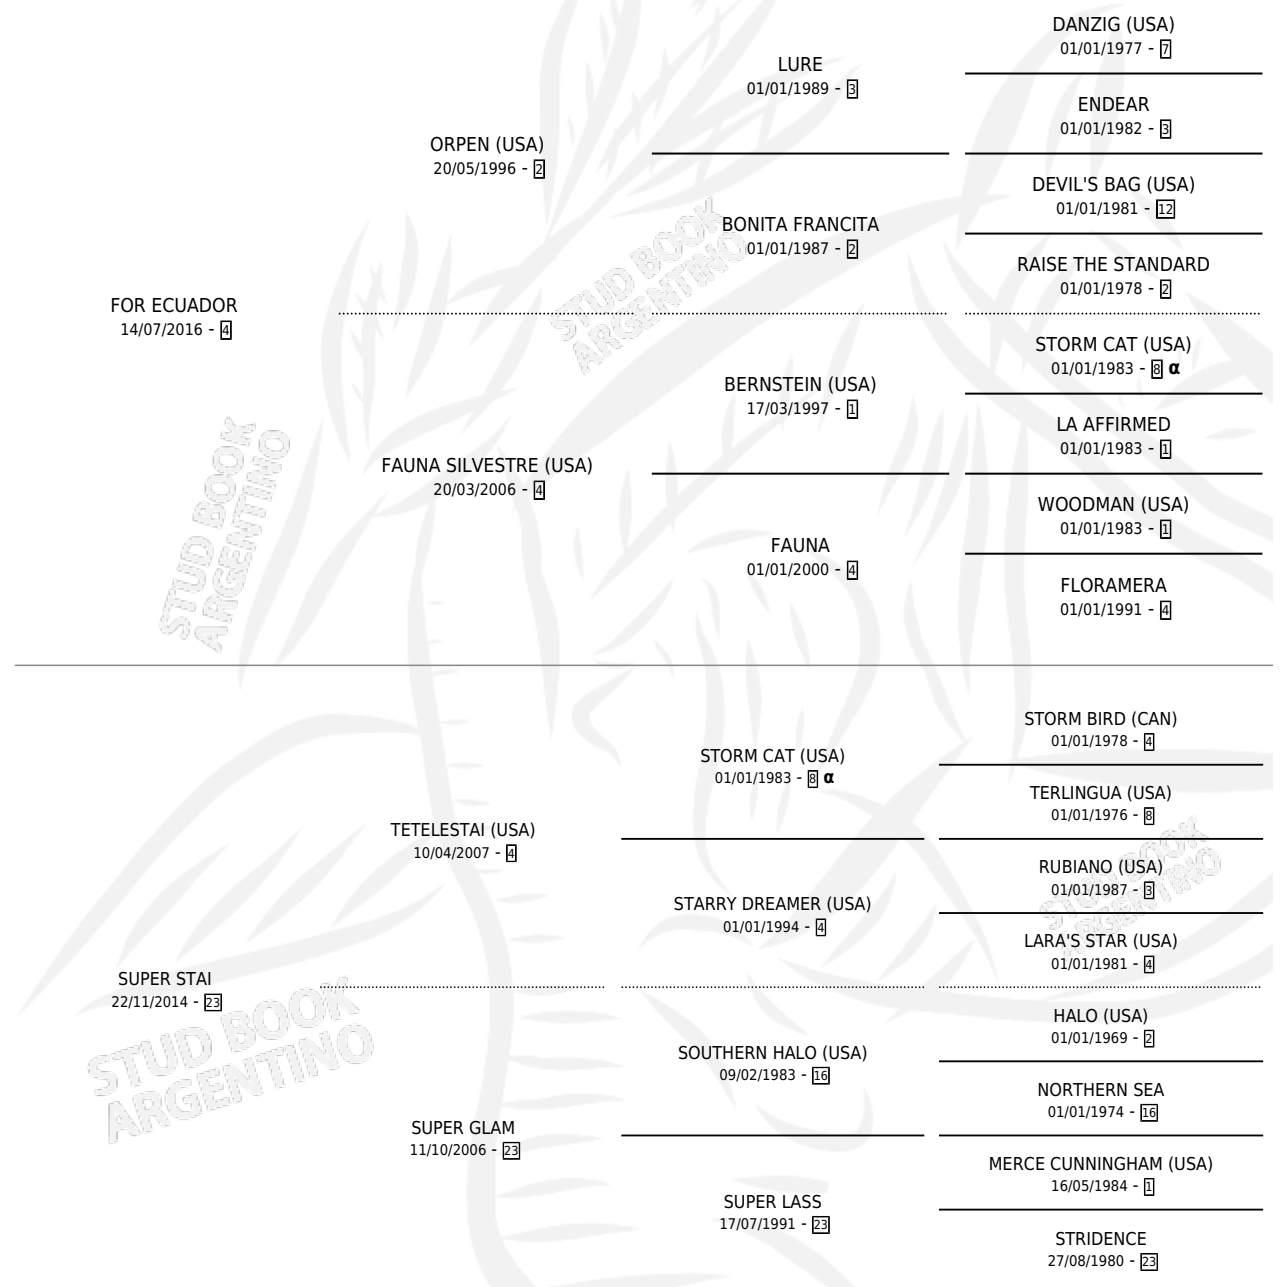

BETA FOR

por FOR ECUADOR y SUPER STAI por TETELESTAI (USA)

Argentina · Hembra · Zaino · SP · 02/10/2024
Familia 23-a · Volumen 45

ESTADO

TIPIFICACIÓN SANGUÍNEA	X
TIPIFICACIÓN POR ADN	X
PASAPORTE	X
IDENTIFICACIÓN POR MICROCHIP	X
REPRODUCTOR	X

Lugar de nacimiento: Sofia

Criador: Sofia

PEDIGREE

INBREEDING : α

BETA FOR

Datos oficiales del Stud Book Argentino

Documento generado el 01/05/2026

studbook.org.ar