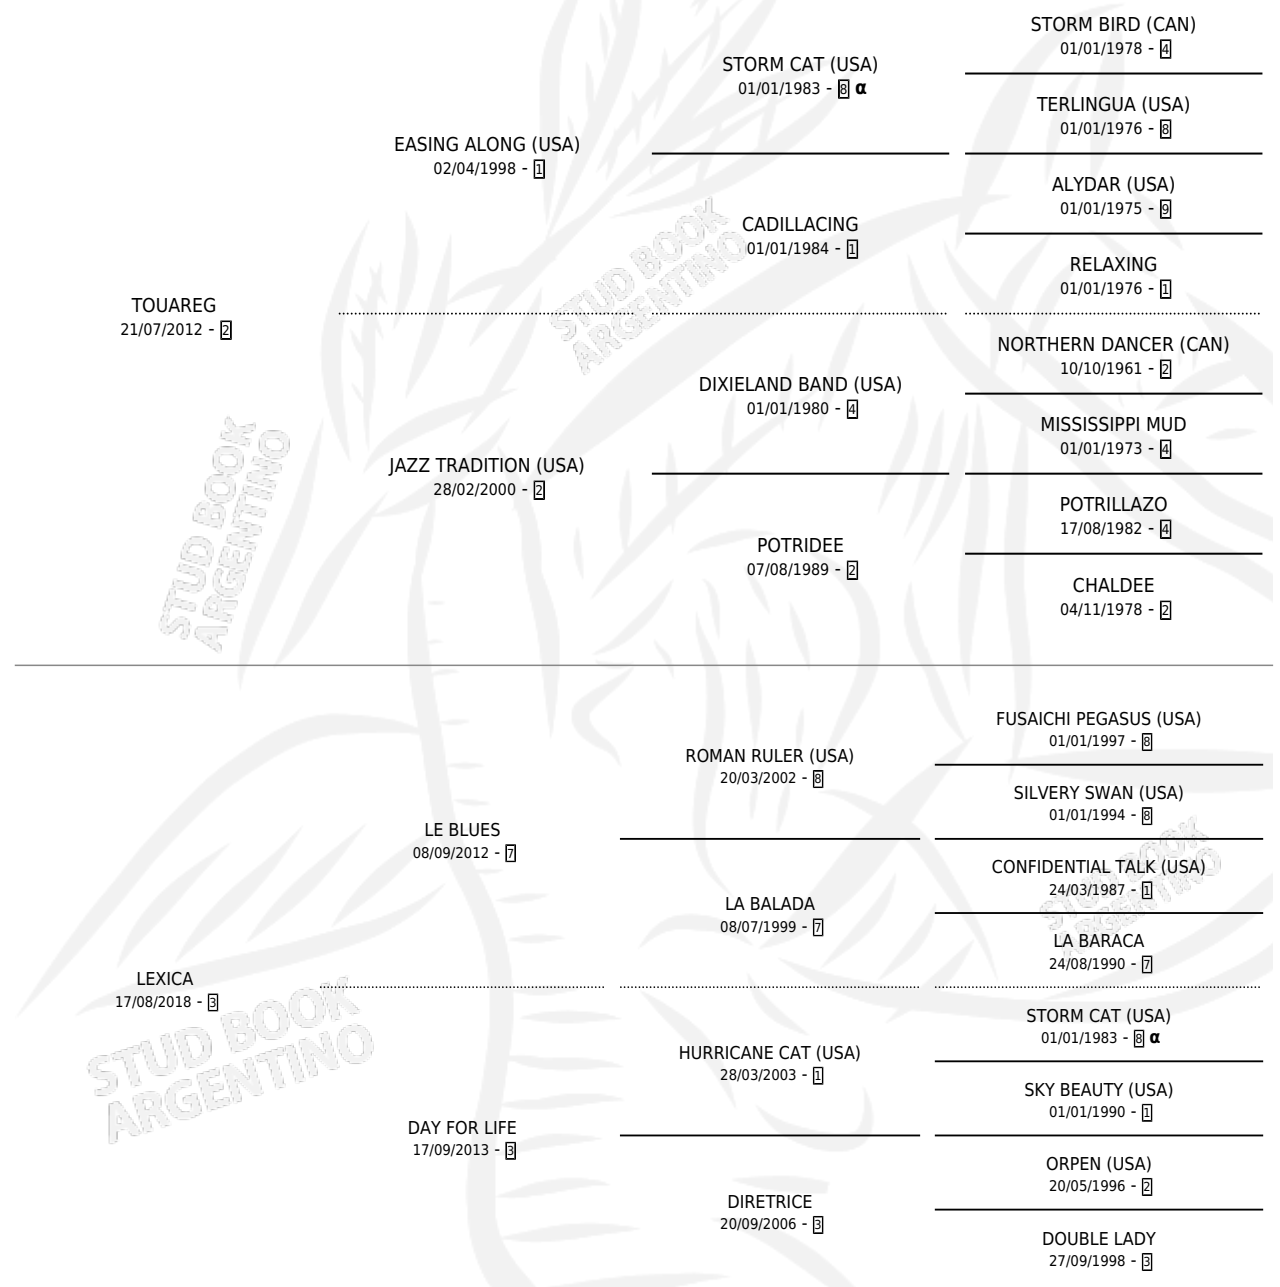

LECCION DE AMOR

por **TOUAREG** y **LEXICA** por **LE BLUES**

Argentina · Hembra · Zaino · SP · 26/09/2024
Familia 3-n · Volumen 45

ESTADO

TIPIFICACIÓN SANGUÍNEA	X
TIPIFICACIÓN POR ADN	X
PASAPORTE	X
IDENTIFICACIÓN POR MICROCHIP	✓
REPRODUCTOR	X

Lugar de nacimiento: Don Florentino
Criador: Menghi Daniel Felipe

PEDIGREE

INBREEDING : α

LECCION DE AMOR

Datos oficiales del Stud Book Argentino

Documento generado el 14/05/2026

studbook.org.ar