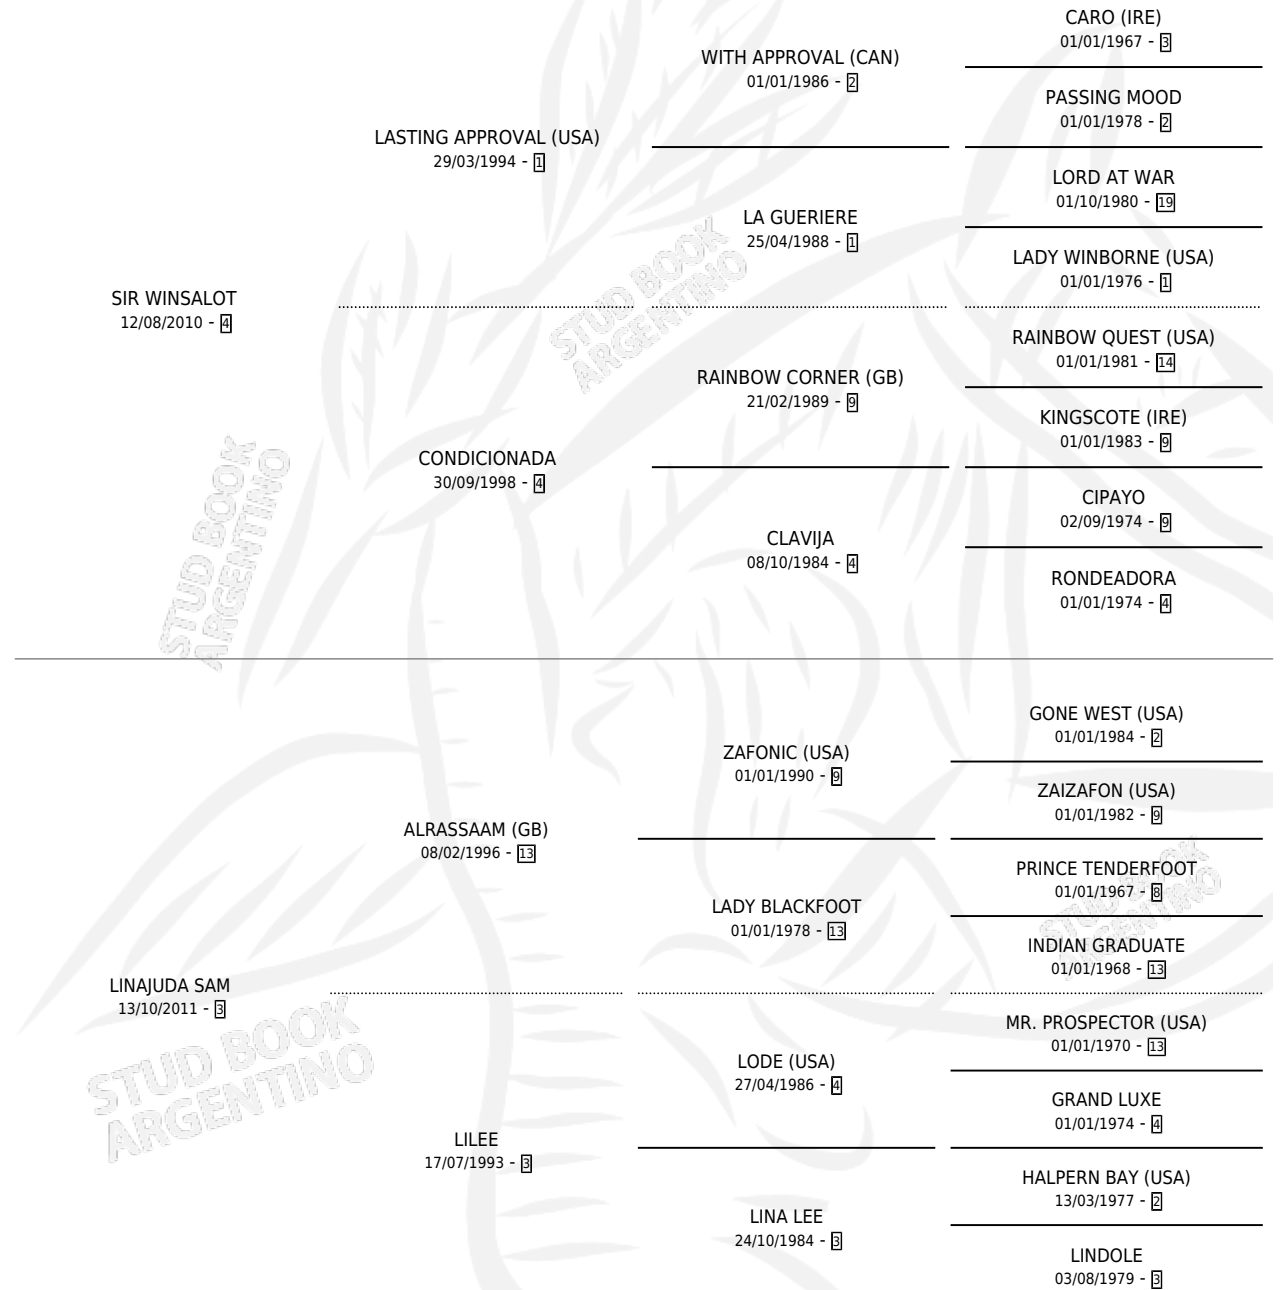

MALLKU

por SIR WINSALOT y LINAJUDA SAM por ALRASSAAM (GB)

Argentina · Macho · Alazan Tostado · SP · 05/09/2024
Familia 3-i · Volumen 45

ESTADO

TIPIFICACIÓN SANGUÍNEA	X
TIPIFICACIÓN POR ADN	X
PASAPORTE	X
IDENTIFICACIÓN POR MICROCHIP	X
REPRODUCTOR	X

Lugar de nacimiento: Santo Stefano

Criador: Santo Stefano

PEDIGREE

MALLKU

Datos oficiales del Stud Book Argentino

Documento generado el 05/05/2026

studbook.org.ar