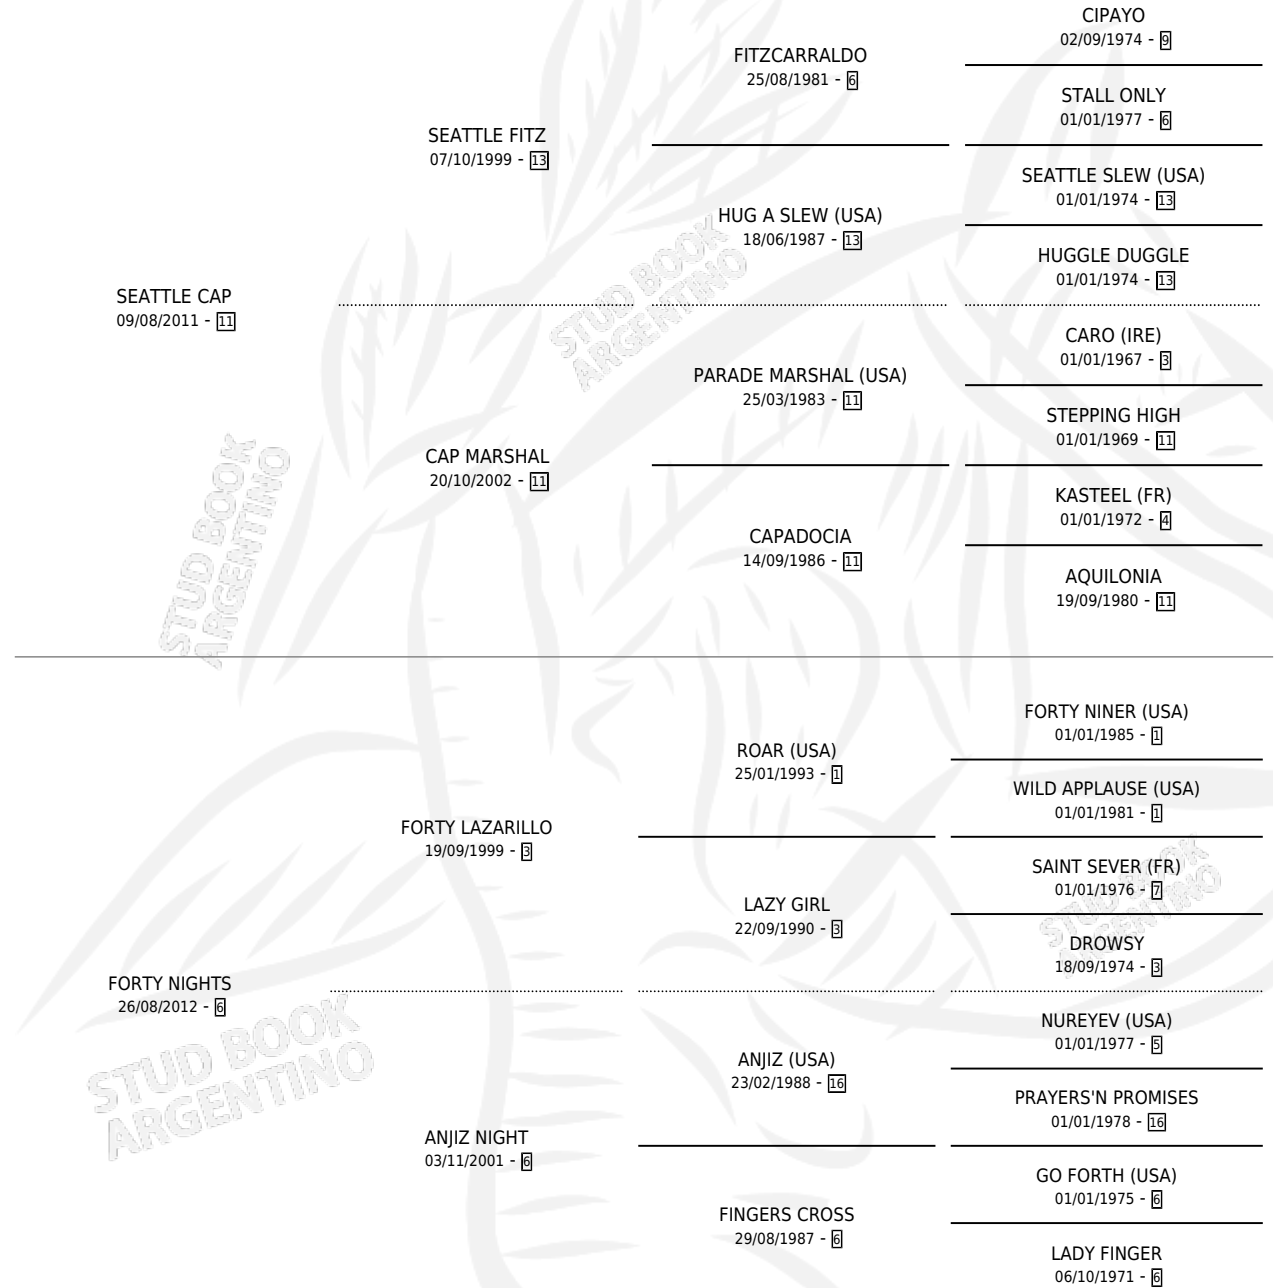

ALEGRE NOCHE

por SEATTLE CAP y FORTY NIGHTS por FORTY LAZARILLO

Argentina · Hembra · Alazan · SP · 11/10/2024
Familia 6-a · Volumen 45

ESTADO

TIPIFICACIÓN SANGUÍNEA	X
TIPIFICACIÓN POR ADN	X
PASAPORTE	X
IDENTIFICACIÓN POR MICROCHIP	✓
REPRODUCTOR	X

Lugar de nacimiento: Campo particular

Criador: Gigli Jose Alberto Ramon

PEDIGREE

ALEGRE NOCHE

Datos oficiales del Stud Book Argentino

Documento generado el 09/05/2026

studbook.org.ar