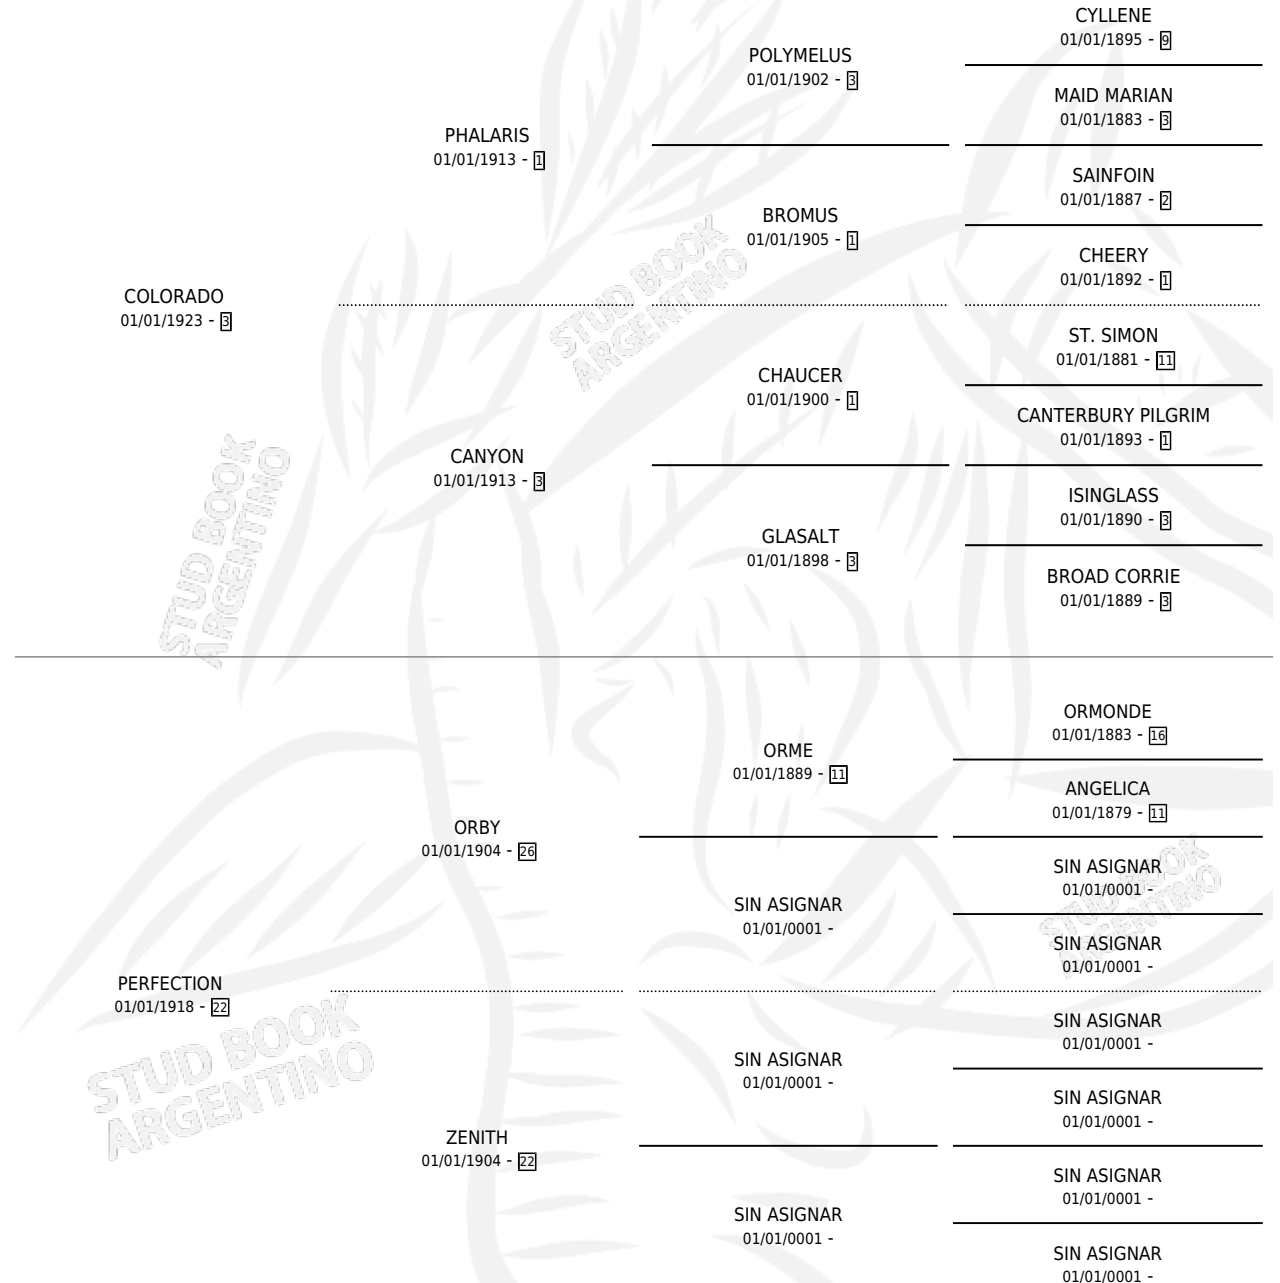

LOANINGDALE

por COLORADO y PERFECTION por ORBY

Argentina · Macho · Zaino · SP · 01/01/1929
Familia 22 · Volumen 13

ESTADO

TIPIFICACIÓN SANGUÍNEA	X
TIPIFICACIÓN POR ADN	X
PASAPORTE	X
IDENTIFICACIÓN POR MICROCHIP	X
REPRODUCTOR	X

Lugar de nacimiento: Campo particular

Criador: Sin dato

~

HIJOS

	MACHOS	HEMBRAS
2 NACIERON	0	2
SIN ACTUACIONES		

PEDIGREE

LOANINGDALE

Datos oficiales del Stud Book Argentino