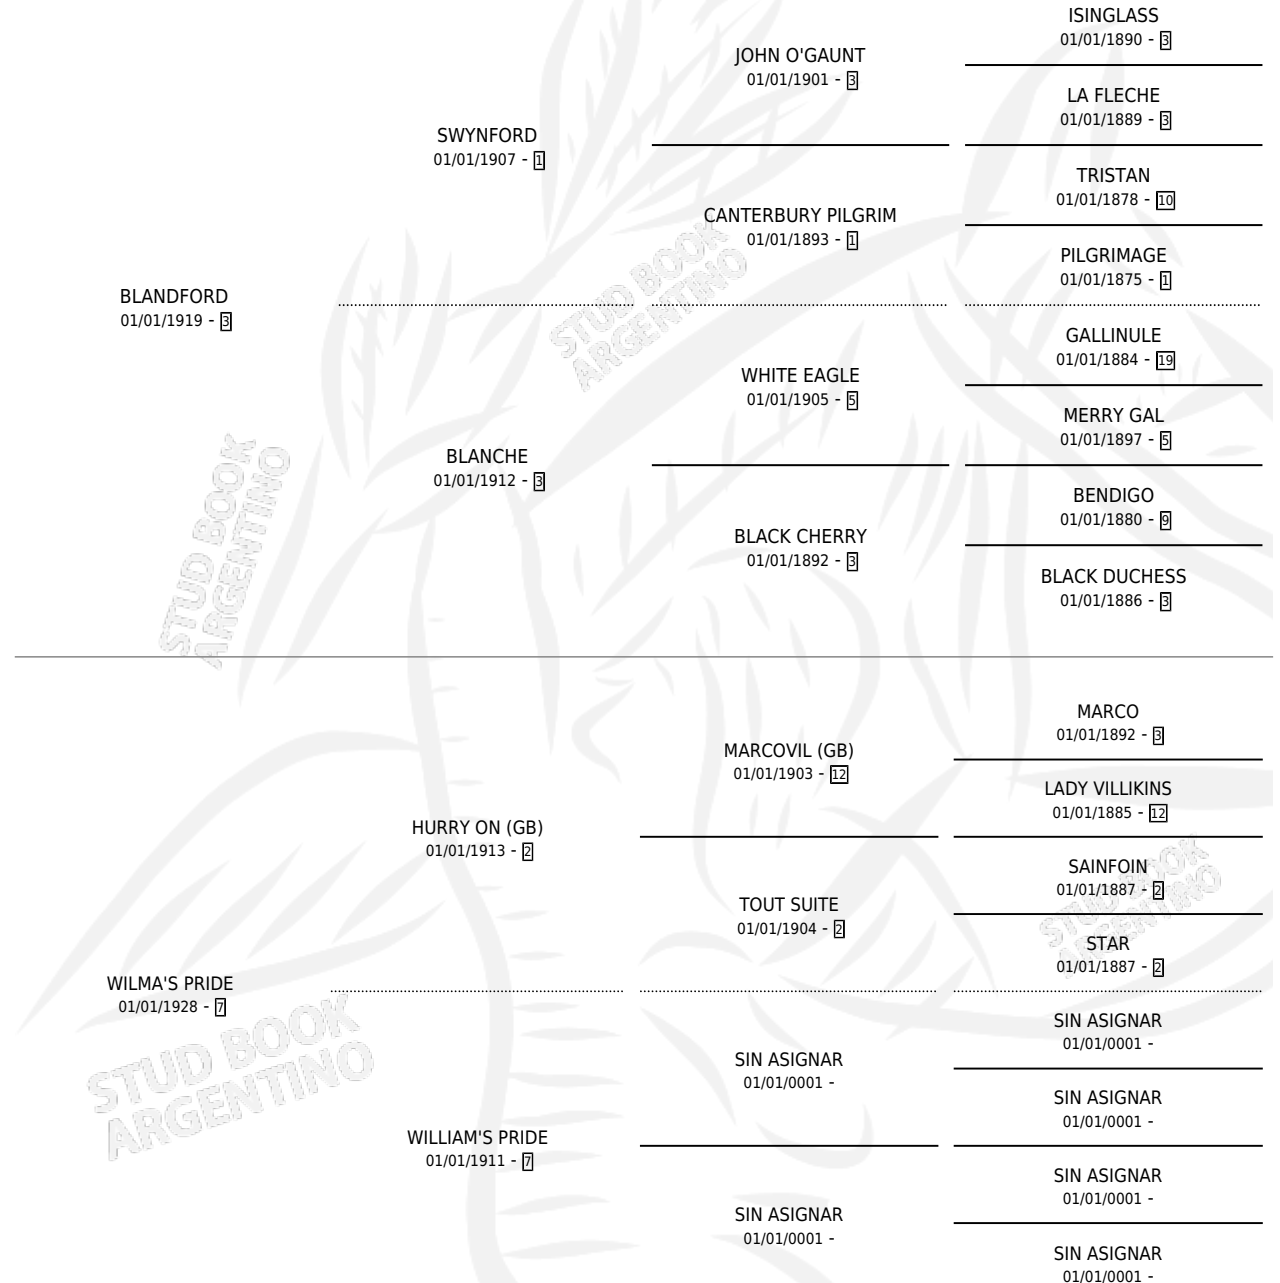

WILMA'S FORD

por **BLANDFORD** y **WILMA'S PRIDE** por **HURRY ON (GB)**

Argentina · Hembra · Zaino Colorado · SP · 01/01/1934
Familia 7 · Volumen 15

ESTADO

| | |
|------------------------------|---|
| TIPIFICACIÓN SANGUÍNEA | X |
| TIPIFICACIÓN POR ADN | X |
| PASAPORTE | X |
| IDENTIFICACIÓN POR MICROCHIP | X |
| REPRODUCTOR | X |

Lugar de nacimiento: Campo particular

Criador: Sin dato

~

HIJOS

| | MACHOS | HEMBRAS |
|-----------------|--------|---------|
| 3 NACIERON | 0 | 3 |
| SIN ACTUACIONES | | |

PEDIGREE

WILMA'S FORD

Datos oficiales del Stud Book Argentino