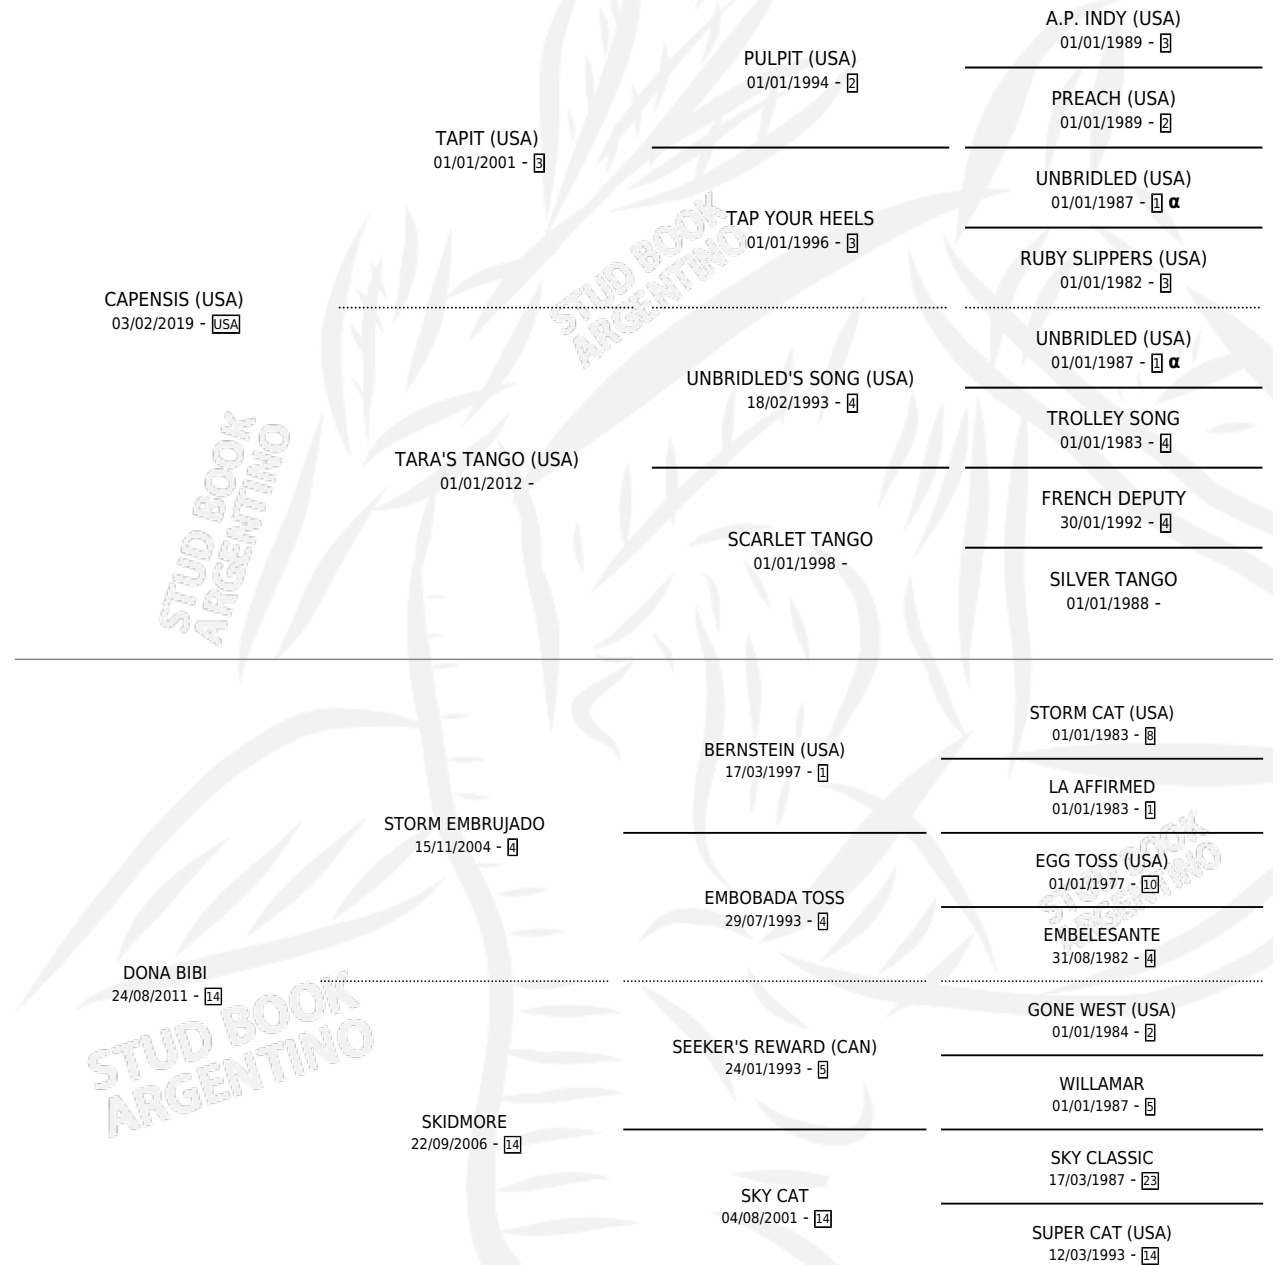

PEGASSUS

por **CAPENSIS (USA)** y **DONA BIBI** por **STORM EMBRUJADO**

Argentina · Macho · Tordillo · SP · 30/09/2024
Familia 14-c · Volumen 45

ESTADO

TIPIFICACIÓN SANGUÍNEA	X
TIPIFICACIÓN POR ADN	✓
PASAPORTE	✓
IDENTIFICACIÓN POR MICROCHIP	✓
REPRODUCTOR	X

Lugar de nacimiento: La Leyenda De Areco

Criador: La Leyenda De Areco

PEDIGREE

INBREEDING : α

PEGASSUS

Datos oficiales del Stud Book Argentino

Documento generado el 18/04/2026

studbook.org.ar