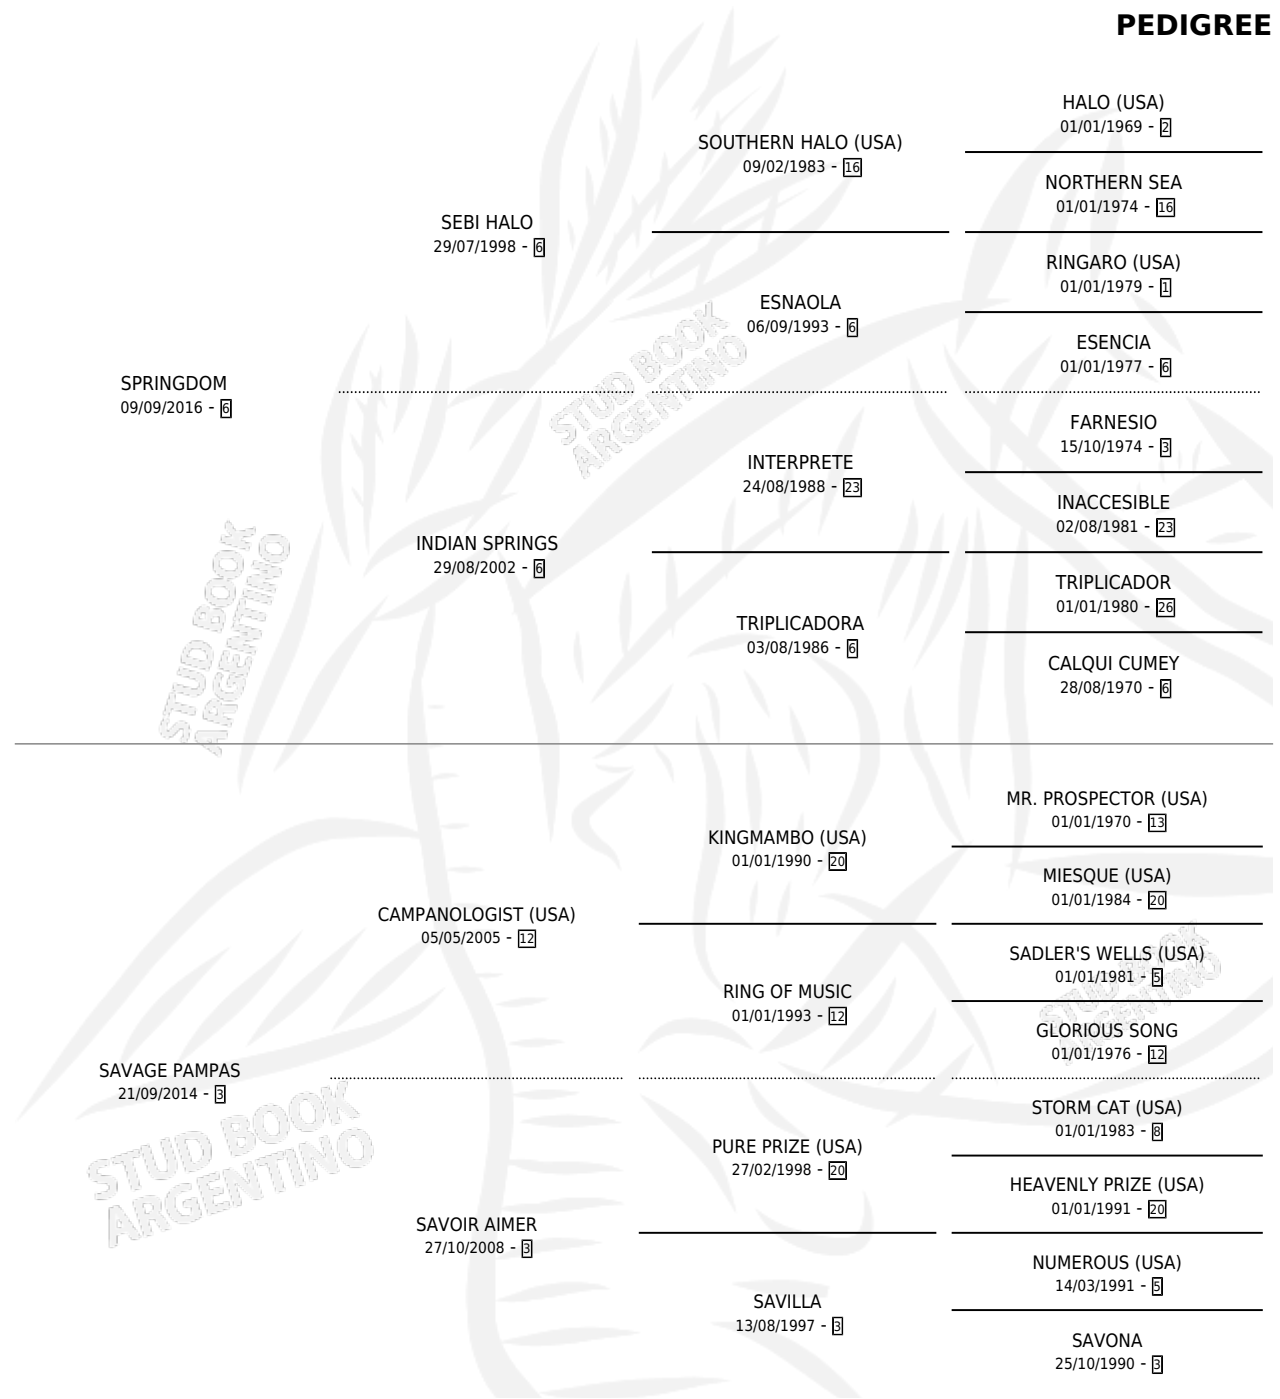

SOY LABRUNA

por **SPRINGDOM** y **SAVAGE PAMPAS** por
CAMPANOLOGIST (USA)

Argentina · Macho · Zaino · SP · 28/09/2024
Familia 3-b · Volumen 45

ESTADO

TIPIFICACIÓN SANGUÍNEA	X
TIPIFICACIÓN POR ADN	X
PASAPORTE	X
IDENTIFICACIÓN POR MICROCHIP	X
REPRODUCTOR	X

Lugar de nacimiento: Peter Corazon
Criador: Simonovich Ivo Carlos

PEDIGREE

SOY LABRUNA

Datos oficiales del Stud Book Argentino

Documento generado el 05/05/2026

studbook.org.ar