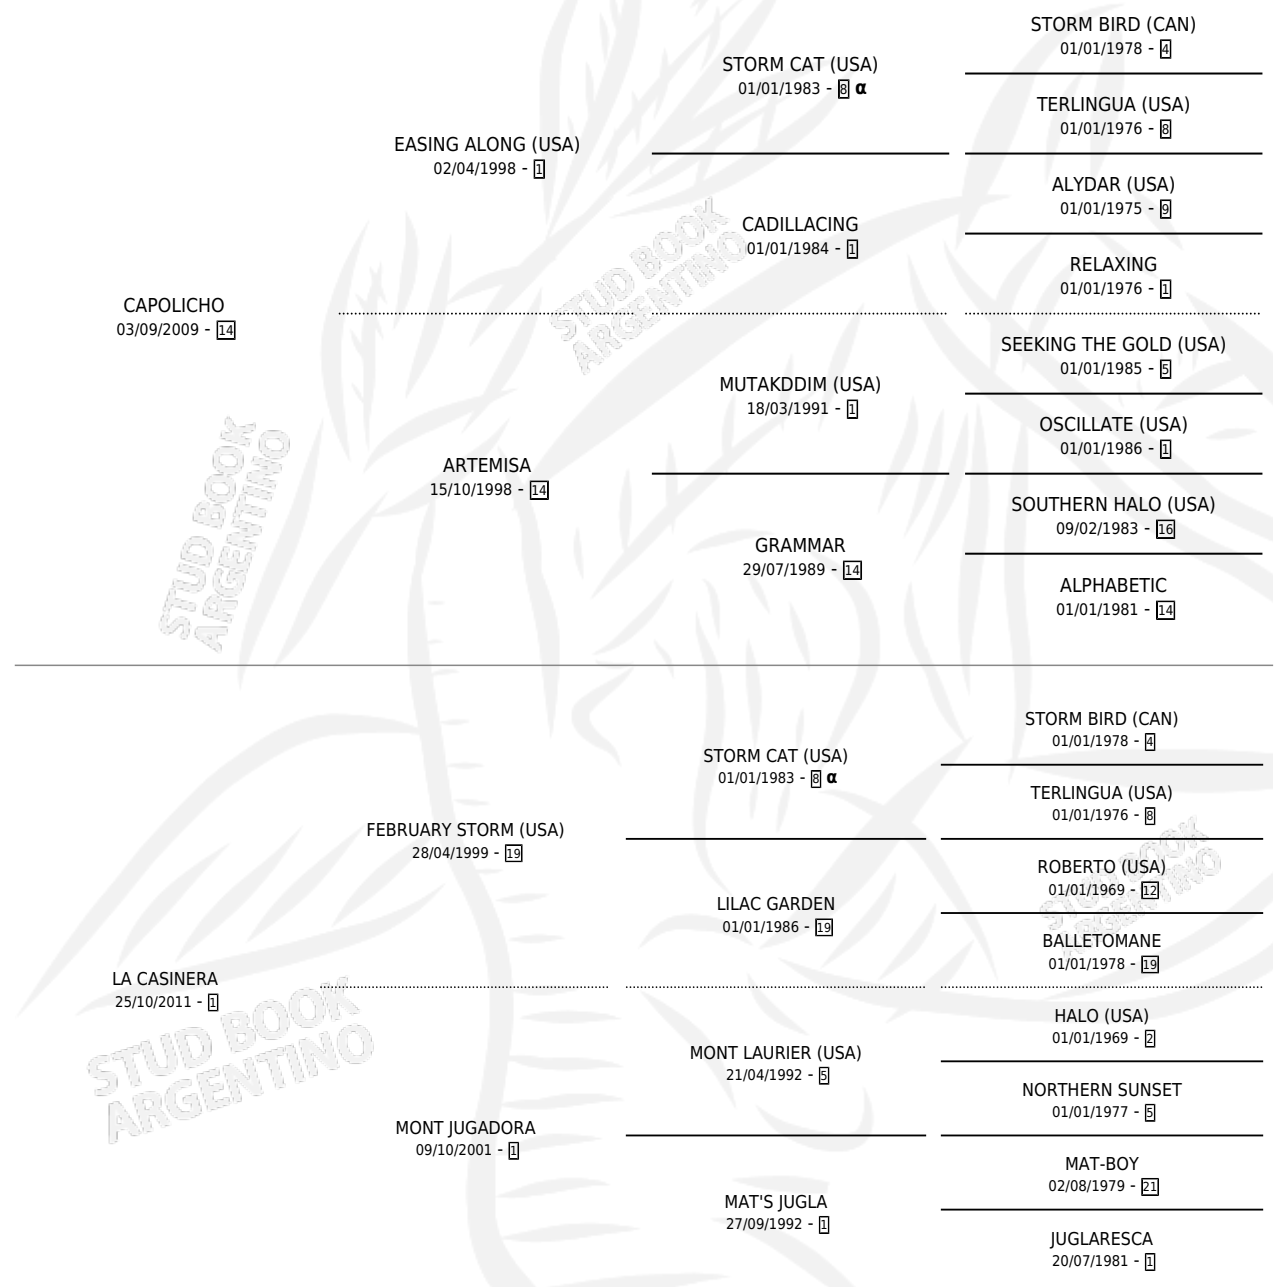

JUGADORA AFORTUNADA

por CAPOLICHO y LA CASINERA por FEBRUARY STORM (USA)

Argentina · Hembra · Zaino · SP · 13/10/2024
Familia 1-w · Volumen 45

ESTADO

TIPIFICACIÓN SANGUÍNEA	X
TIPIFICACIÓN POR ADN	X
PASAPORTE	X
IDENTIFICACIÓN POR MICROCHIP	X
REPRODUCTOR	X

Lugar de nacimiento: Dilu
Criador: Dilu

PEDIGREE

INBREEDING : α

JUGADORA AFORTUNADA

Datos oficiales del Stud Book Argentino

Documento generado el 12/05/2026

studbook.org.ar