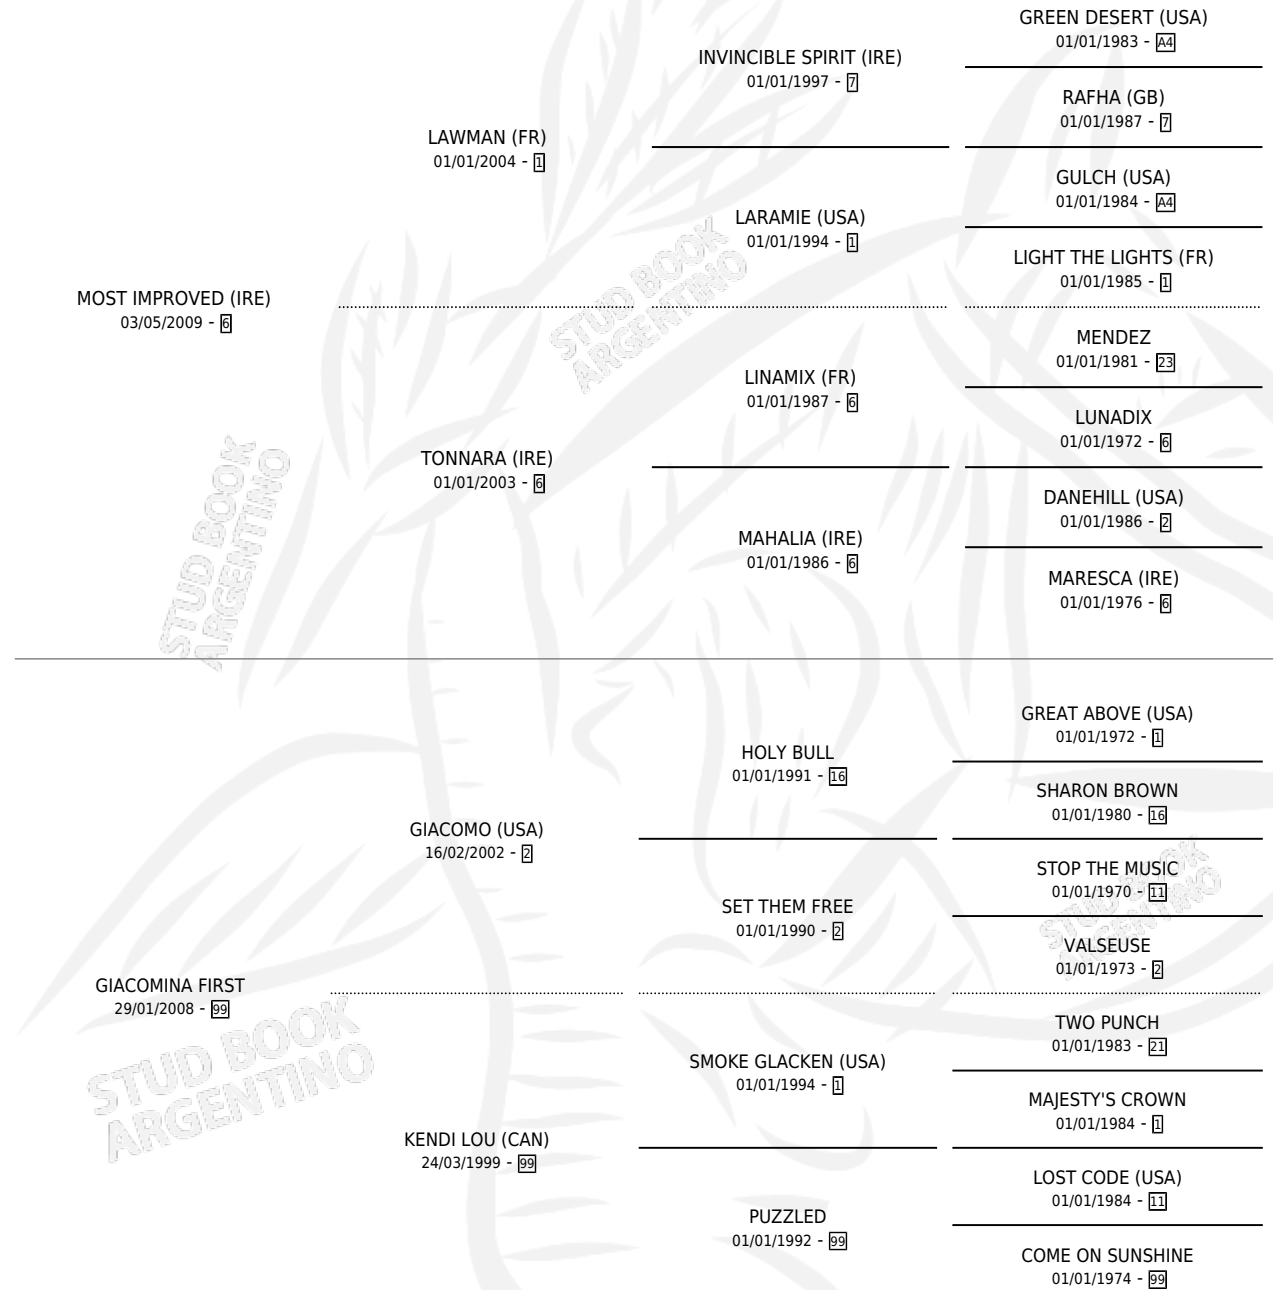

MUST SPRING

por **MOST IMPROVED (IRE)** y **GIACOMINA FIRST** por **GIACOMO (USA)**

Argentina · Hembra · Tordillo · SP · 21/09/2024
Familia 99 · Volumen 45

ESTADO

TIPIFICACIÓN SANGUÍNEA	X
TIPIFICACIÓN POR ADN	X
PASAPORTE	X
IDENTIFICACIÓN POR MICROCHIP	X
REPRODUCTOR	X

Lugar de nacimiento: Dilu
Criador: Dilu

PEDIGREE

MUST SPRING

Datos oficiales del Stud Book Argentino

Documento generado el 05/05/2026

studbook.org.ar