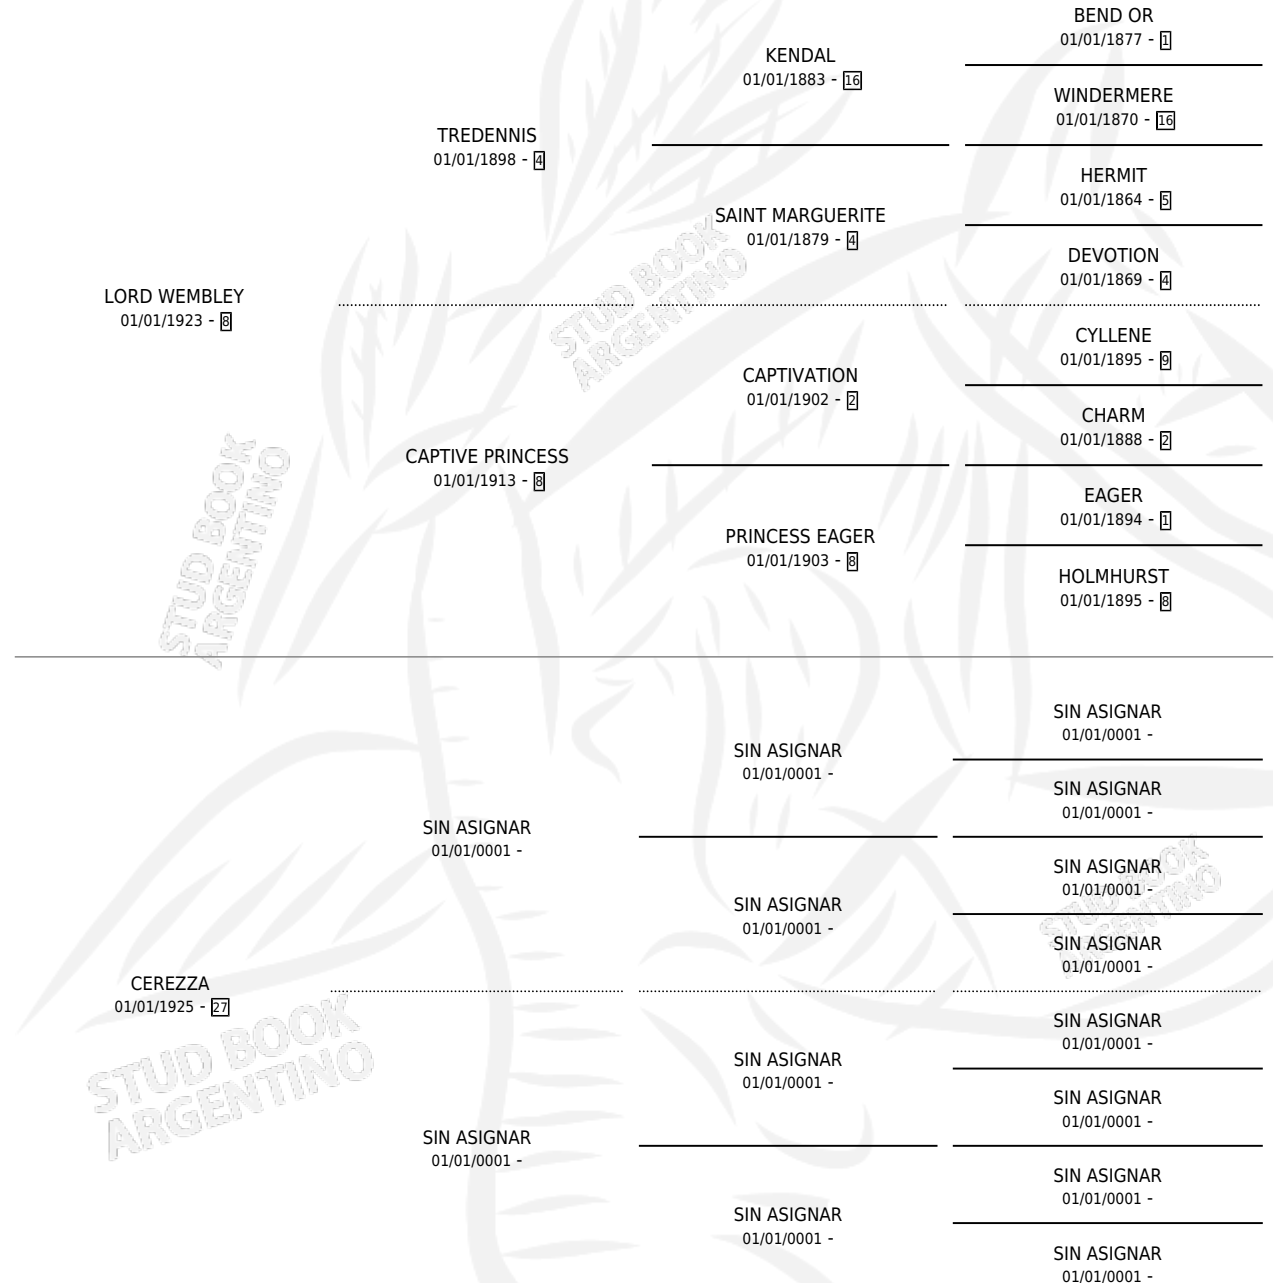

CAPORAL

por LORD WEMBLEY y CEREZZA por SIN ASIGNAR

Argentina · Macho · Zaino · SP · 01/01/1935
Familia 27 · Volumen 15

ESTADO

TIPIFICACIÓN SANGUÍNEA	X
TIPIFICACIÓN POR ADN	X
PASAPORTE	X
IDENTIFICACIÓN POR MICROCHIP	X
REPRODUCTOR	X

Lugar de nacimiento: Campo particular

Criador: Sin dato

~

HIJOS

	MACHOS	HEMBRAS
3 NACIERON	0	3
SIN ACTUACIONES		

PEDIGREE