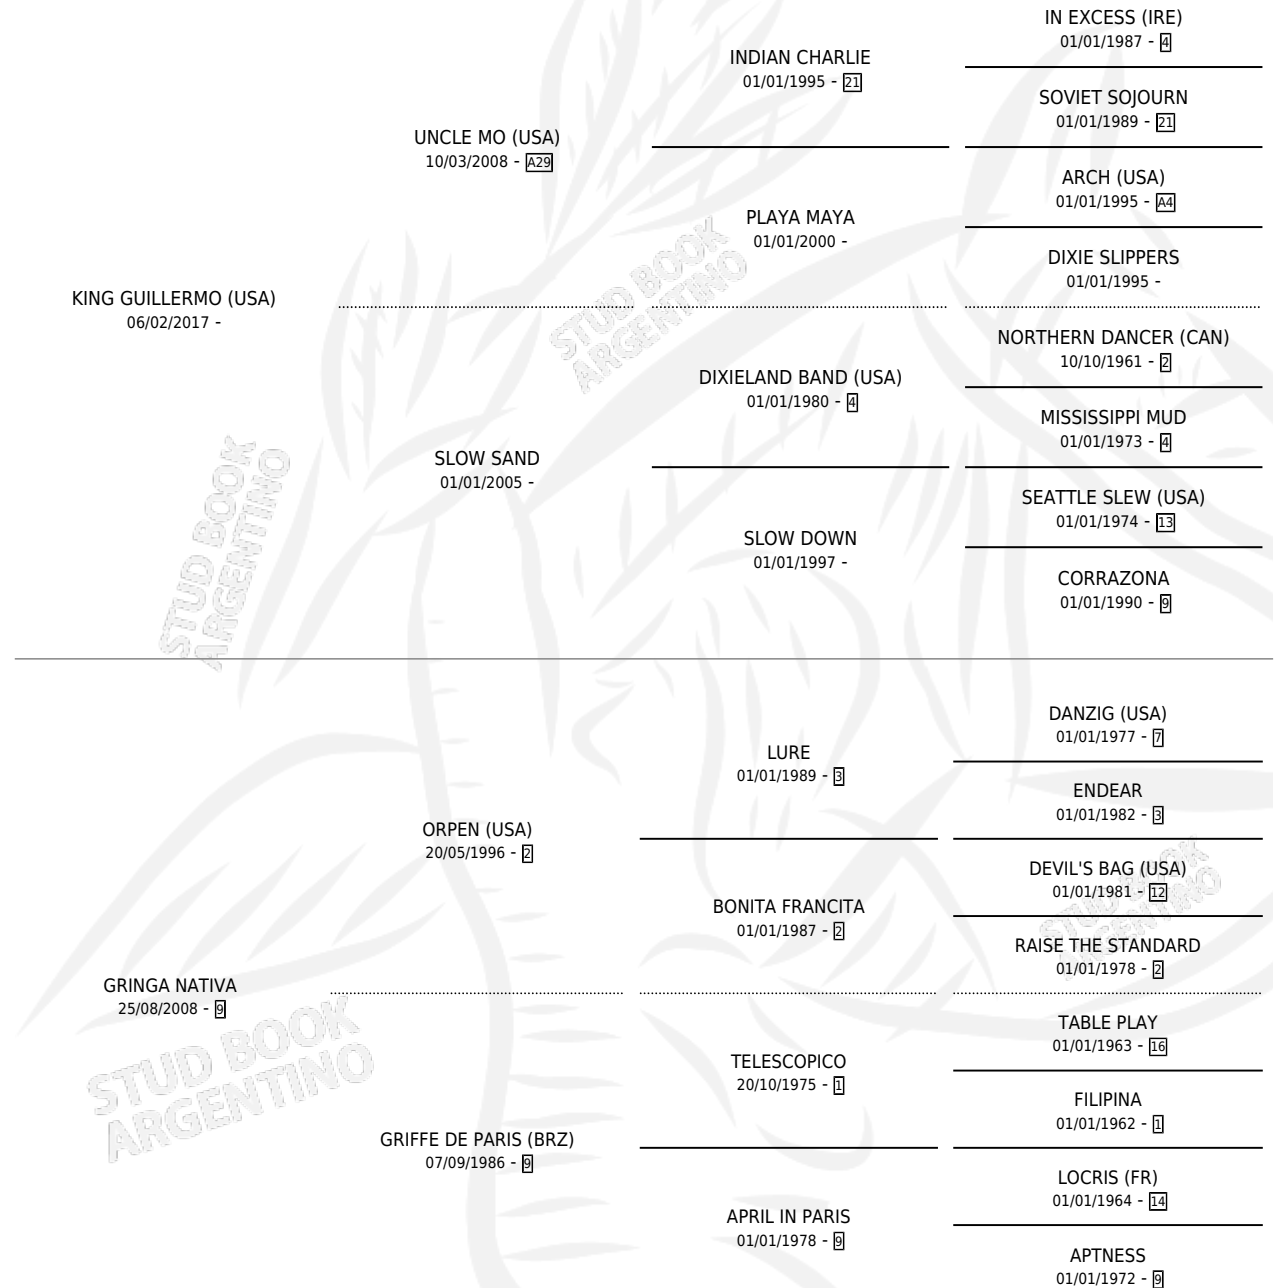

GRADY

por **KING GUILLERMO (USA)** y **GRINGA NATIVA** por **ORPEN (USA)**

Argentina · Macho · Zaino Colorado · SP · 24/09/2024
Familia 9-h · Volumen 45

ESTADO

TIPIFICACIÓN SANGUÍNEA	X
TIPIFICACIÓN POR ADN	✓
PASAPORTE	✓
IDENTIFICACIÓN POR MICROCHIP	✓
REPRODUCTOR	X

Lugar de nacimiento: La Providencia

Criador: La Providencia

PEDIGREE

GRADY

Datos oficiales del Stud Book Argentino

Documento generado el 03/05/2026

studbook.org.ar