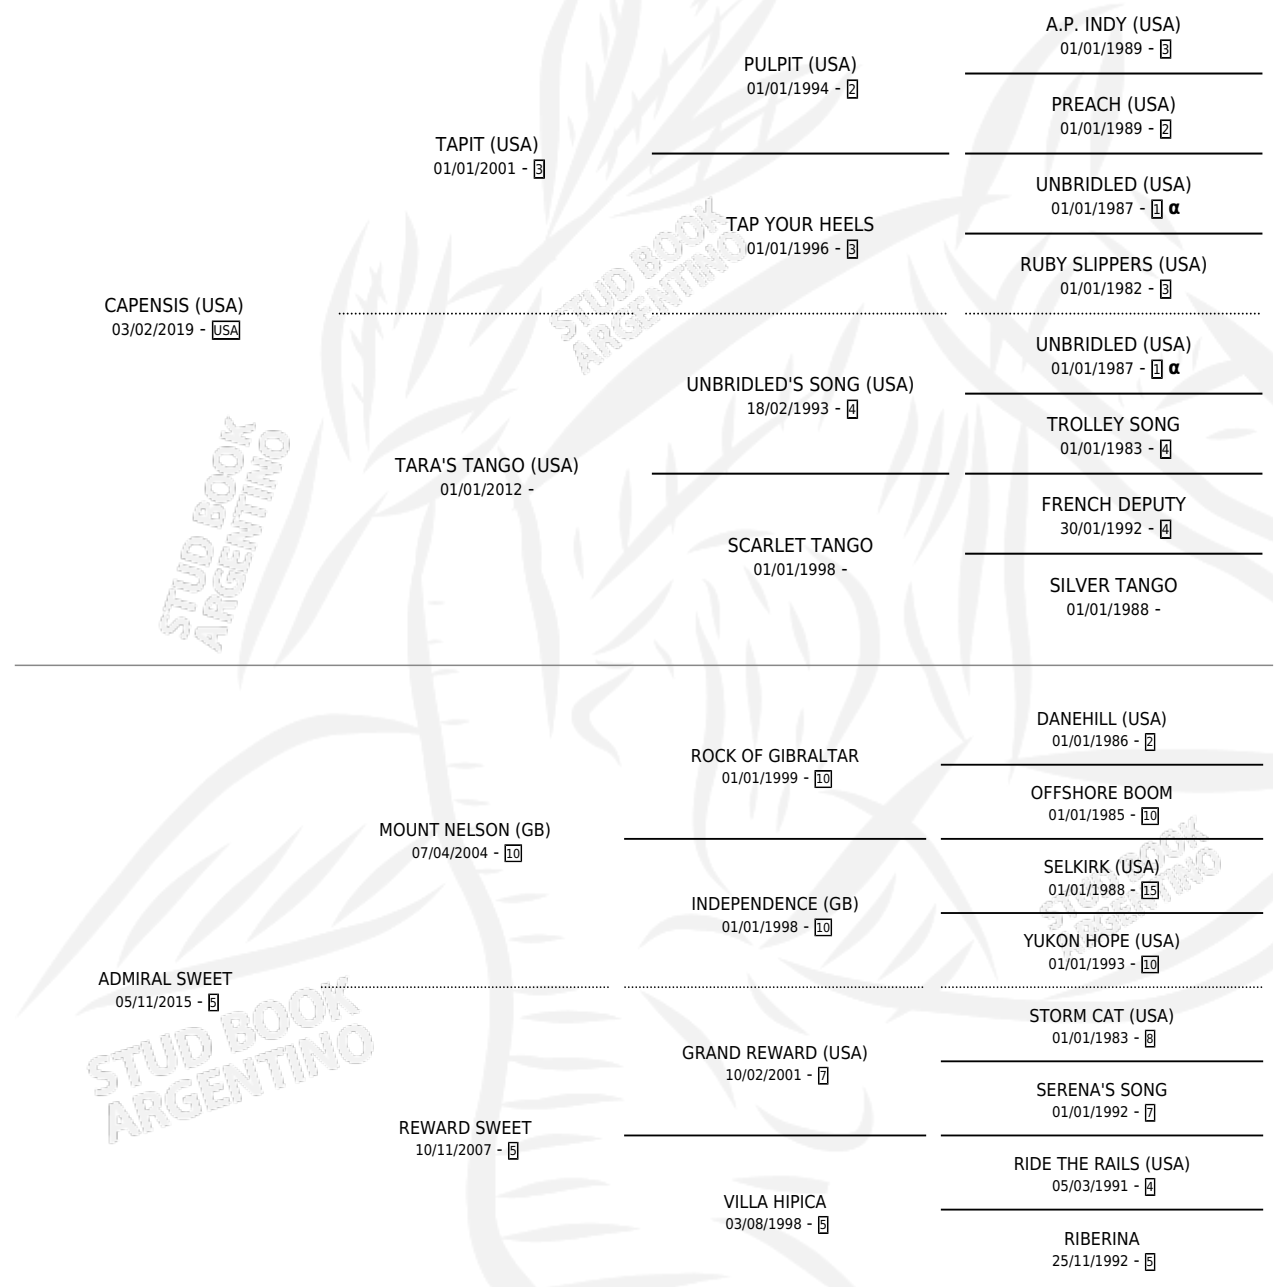

COSTUMBRE ARGENTINA

por CAPENSIS (USA) y ADMIRAL SWEET por MOUNT NELSON (GB)

Argentina · Hembra · Tordillo · SP · 01/10/2024
Familia 5-f · Volumen 45

ESTADO

| | |
|------------------------------|---|
| TIPIFICACIÓN SANGUÍNEA | X |
| TIPIFICACIÓN POR ADN | ✓ |
| PASAPORTE | ✓ |
| IDENTIFICACIÓN POR MICROCHIP | ✓ |
| REPRODUCTOR | X |

Lugar de nacimiento: La Gringa
Criador: La Gringa

PEDIGREE

INBREEDING : α

COSTUMBRE ARGENTINA

Datos oficiales del Stud Book Argentino

Documento generado el 11/05/2026

studbook.org.ar