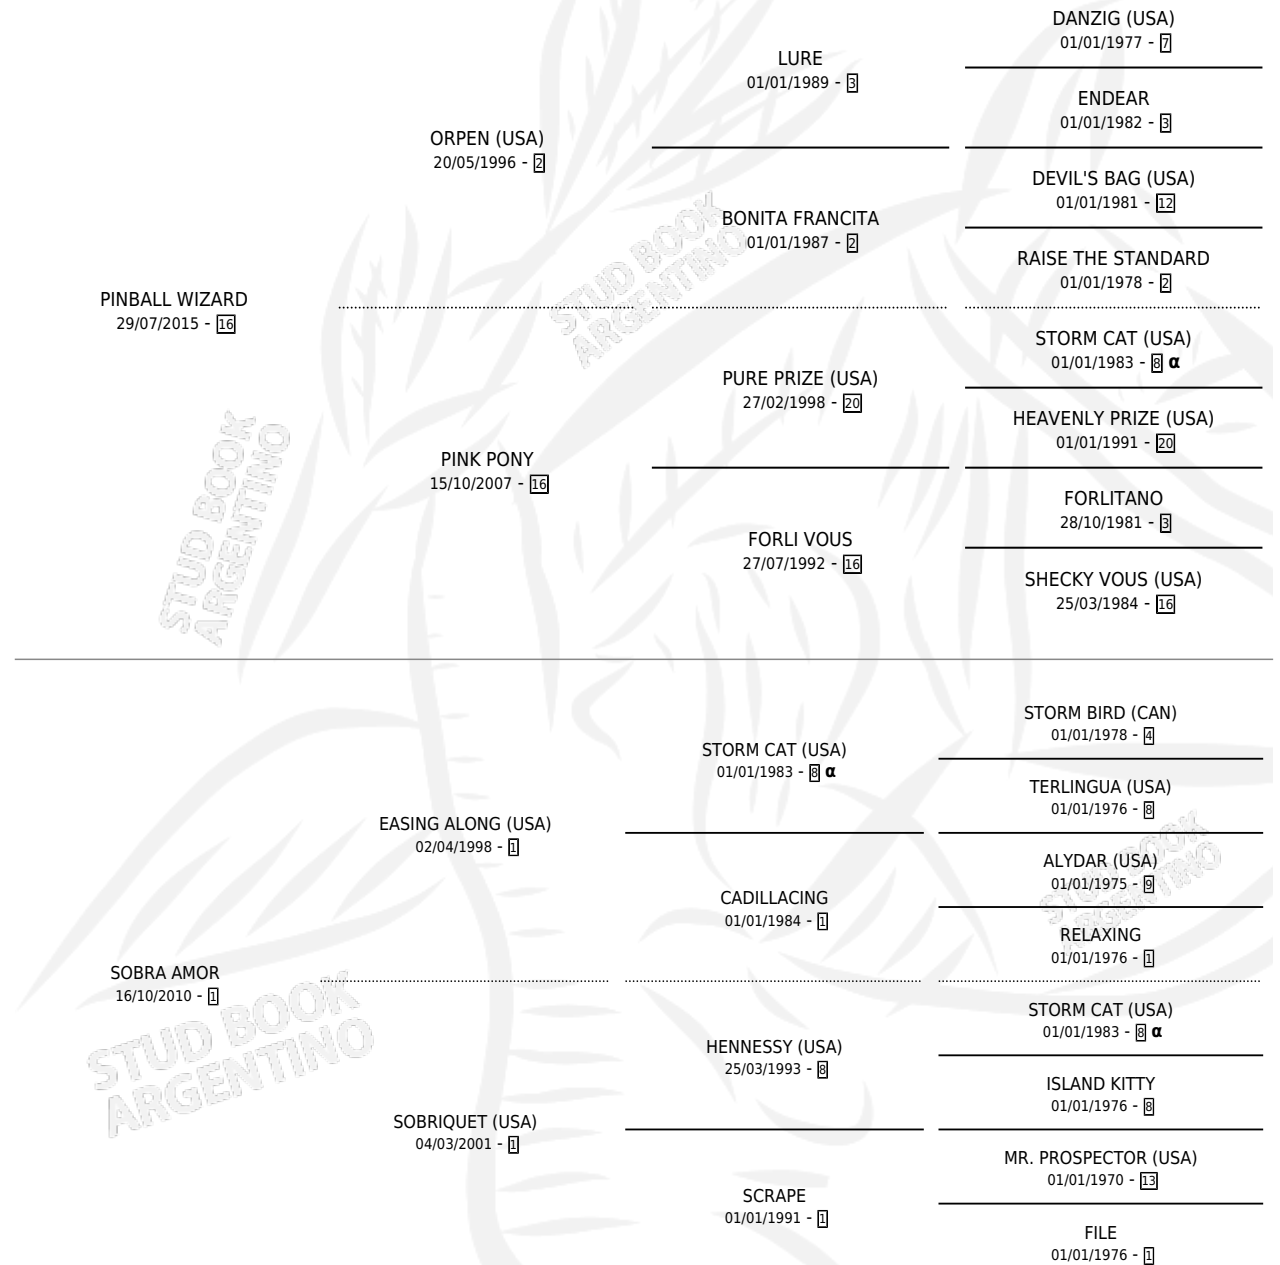

SOBRADORA WIZARDA

por PINBALL WIZARD y SOBRA AMOR por EASING ALONG (USA)

Argentina · Hembra · Zaino Doradillo · SP · 14/09/2024
Familia 1-n · Volumen 45

ESTADO

TIPIFICACIÓN SANGUÍNEA	X
TIPIFICACIÓN POR ADN	X
PASAPORTE	X
IDENTIFICACIÓN POR MICROCHIP	X
REPRODUCTOR	X

Lugar de nacimiento: Haras Don Teodoro

Criador: Haras Don Teodoro

PEDIGREE

INBREEDING : α

SOBRADORA WIZARDA

Datos oficiales del Stud Book Argentino

Documento generado el 03/05/2026

studbook.org.ar