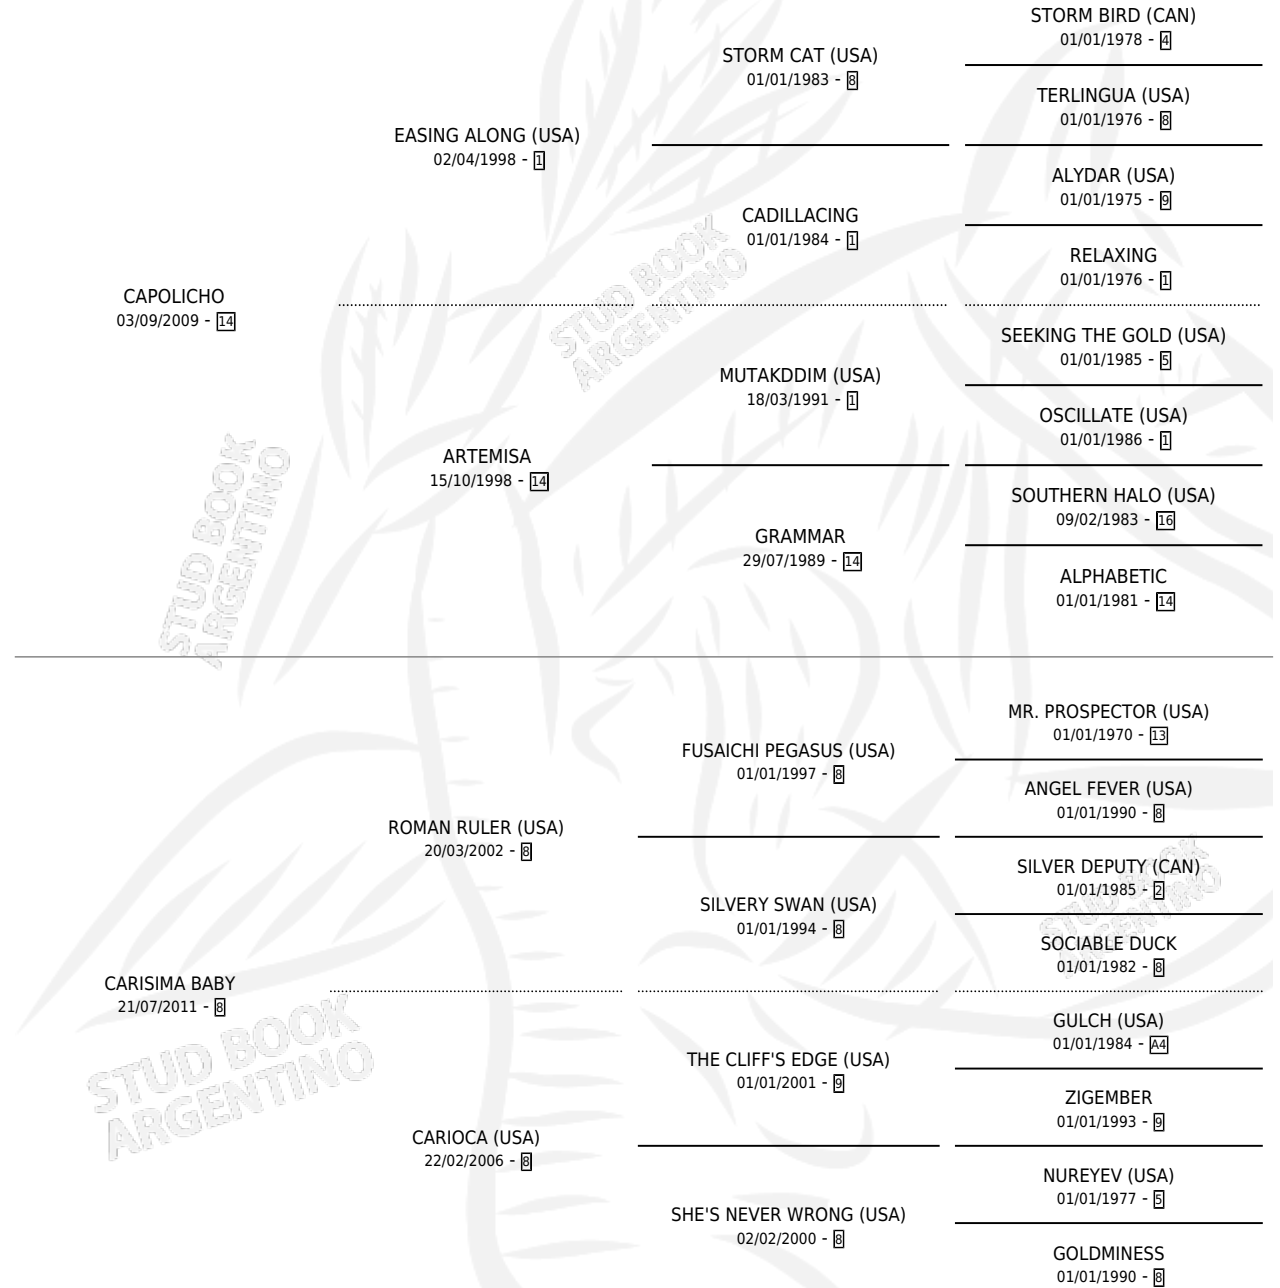

CUTE BABY

por **CAPOLICHO** y **CARISIMA BABY** por **ROMAN RULER**
(USA)

Argentina · Hembra · Zaino · SP · 17/10/2024
Familia 8-f · Volumen 45

ESTADO

TIPIFICACIÓN SANGUÍNEA	X
TIPIFICACIÓN POR ADN	X
PASAPORTE	X
IDENTIFICACIÓN POR MICROCHIP	X
REPRODUCTOR	X

Lugar de nacimiento: Dilu
Criador: Dilu

PEDIGREE

CUTE BABY

Datos oficiales del Stud Book Argentino

Documento generado el 21/05/2026

studbook.org.ar