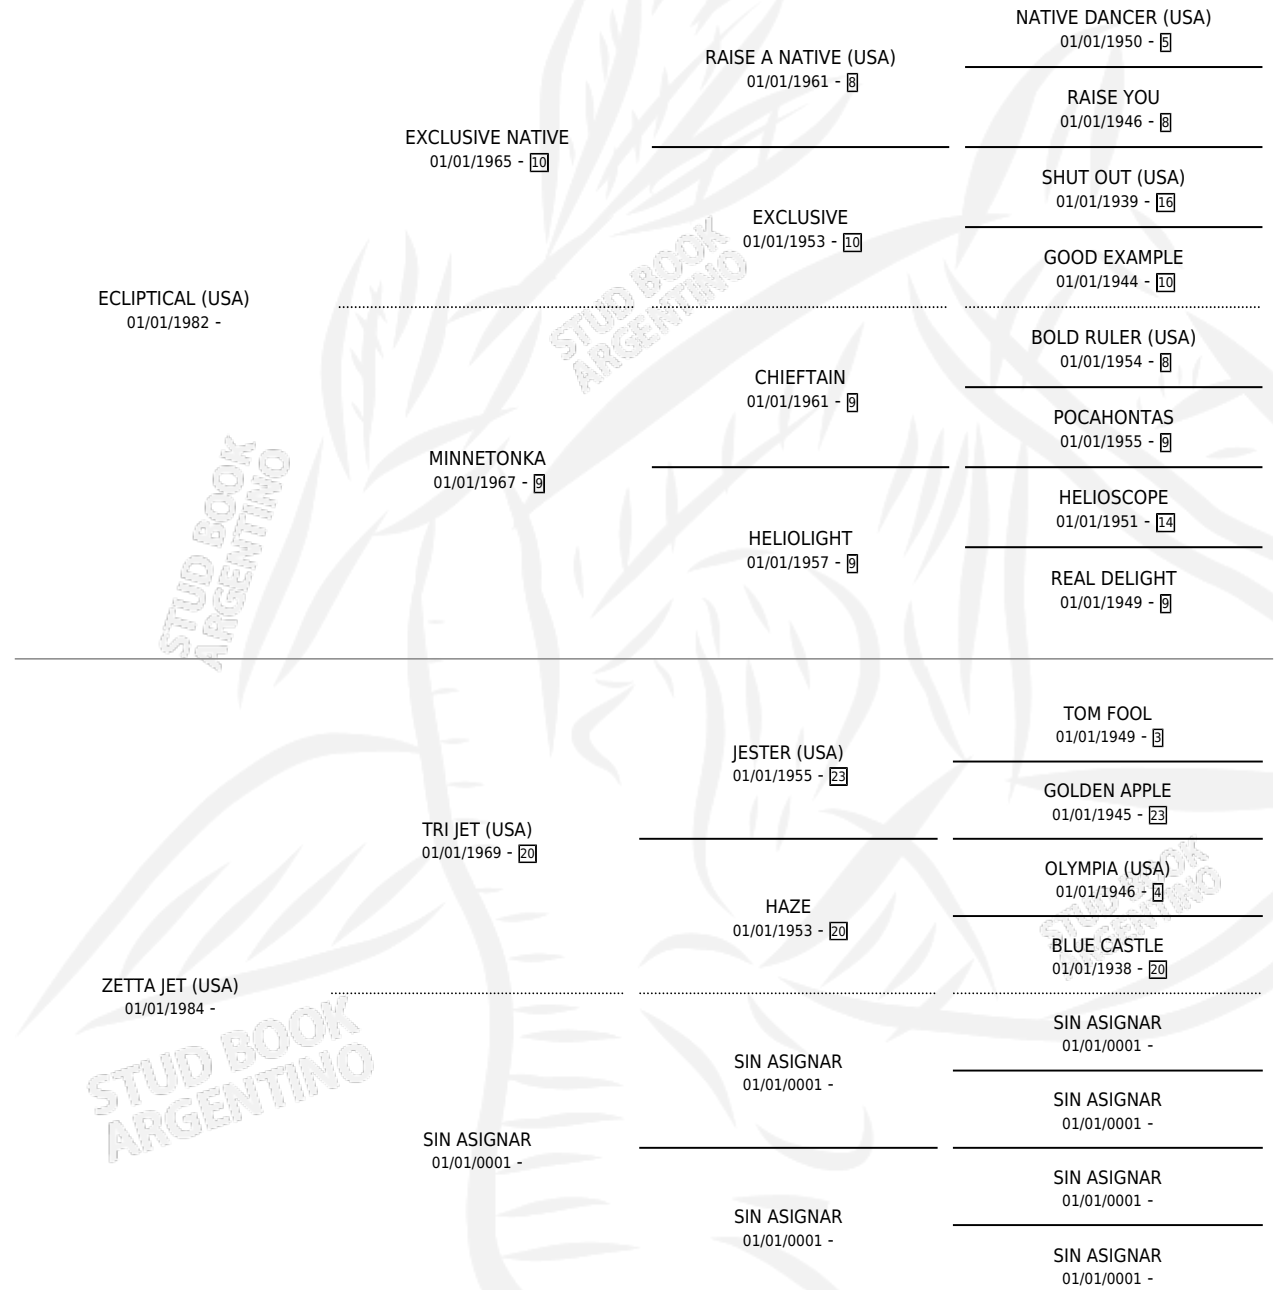

EXCLUSIVE ROSETTE (USA)

por ECLIPTICAL (USA) y ZETTA JET (USA) por TRI JET (USA)

Estados Unidos · Hembra · Alazan · SP · 01/01/1993
Familia · Volumen web

ESTADO

TIPIFICACIÓN SANGUÍNEA	X
TIPIFICACIÓN POR ADN	X
PASAPORTE	X
IDENTIFICACIÓN POR MICROCHIP	X
REPRODUCTOR	X

Lugar de nacimiento: Estados Unidos

Criador: Extranjero

~

HIJOS

	MACHOS	HEMBRAS
1 NACIERON	0	1
SIN ACTUACIONES		

PEDIGREE

EXCLUSIVE ROSETTE (USA)

Datos oficiales del Stud Book Argentino