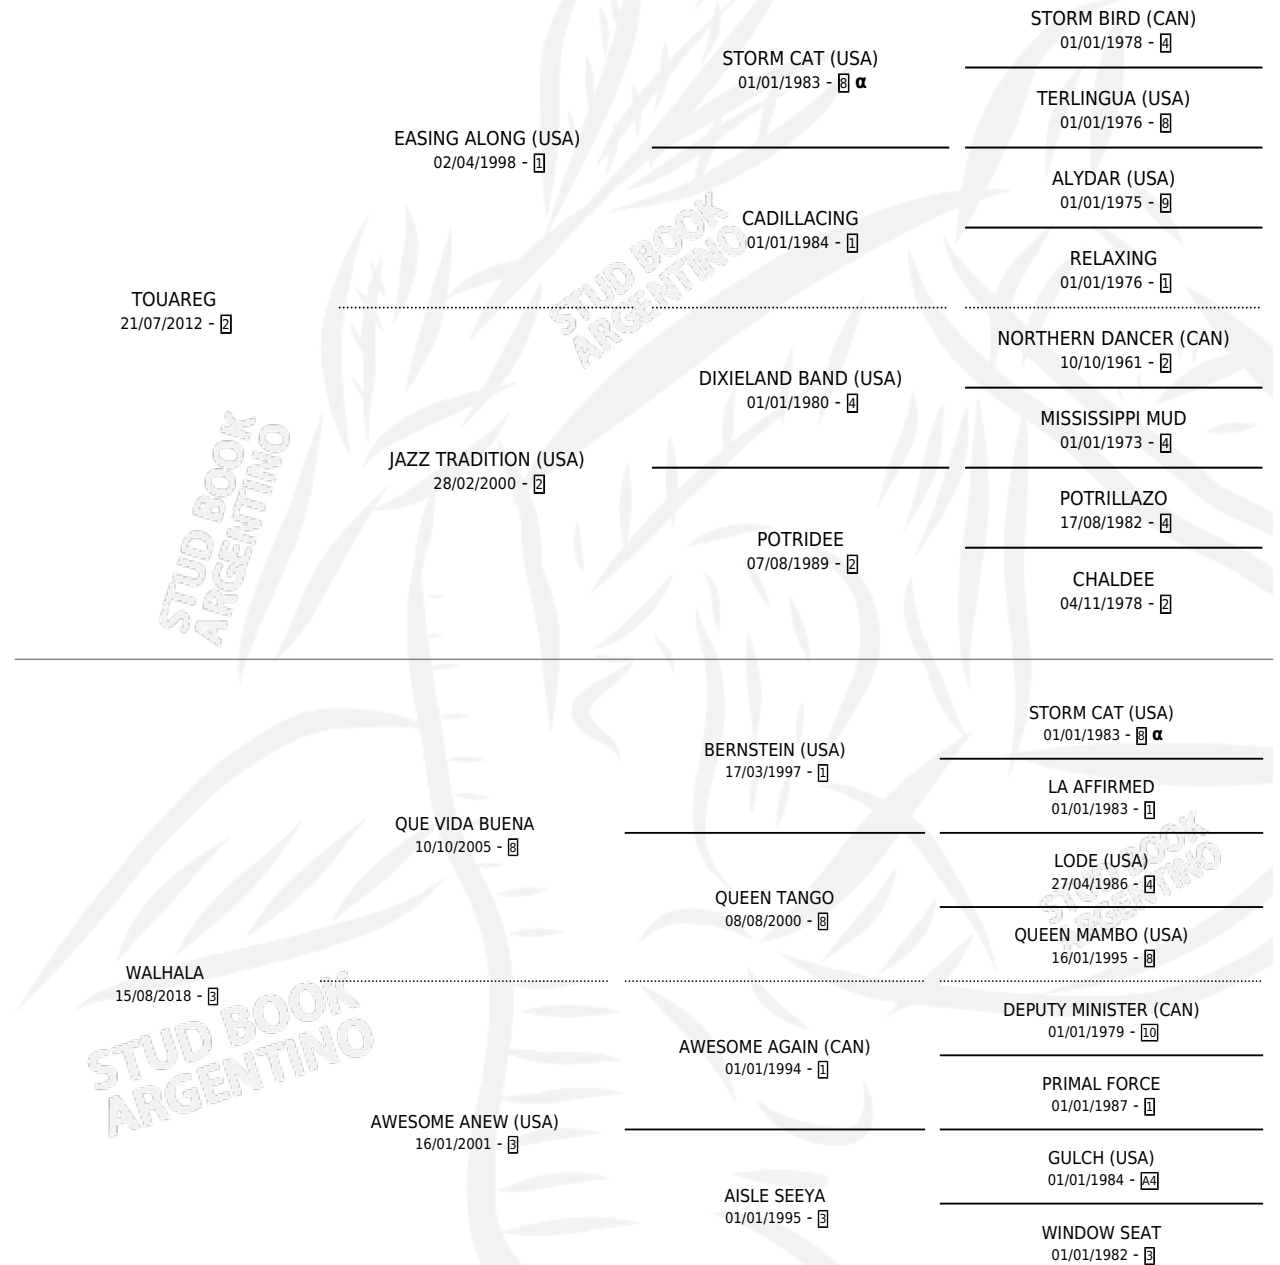

OLISTEF

por **TOUAREG** y **WALHALA** por **QUE VIDA BUENA**

Argentina · Macho · Zaino · SP · 29/09/2024
Familia 3-n · Volumen 45

ESTADO

TIPIFICACIÓN SANGUÍNEA	X
TIPIFICACIÓN POR ADN	X
PASAPORTE	X
IDENTIFICACIÓN POR MICROCHIP	X
REPRODUCTOR	X

Lugar de nacimiento: Don Florentino

Criador: Giorgis Federico Enzo

PEDIGREE

INBREEDING : α

OLISTEF

Datos oficiales del Stud Book Argentino

Documento generado el 27/04/2026

studbook.org.ar