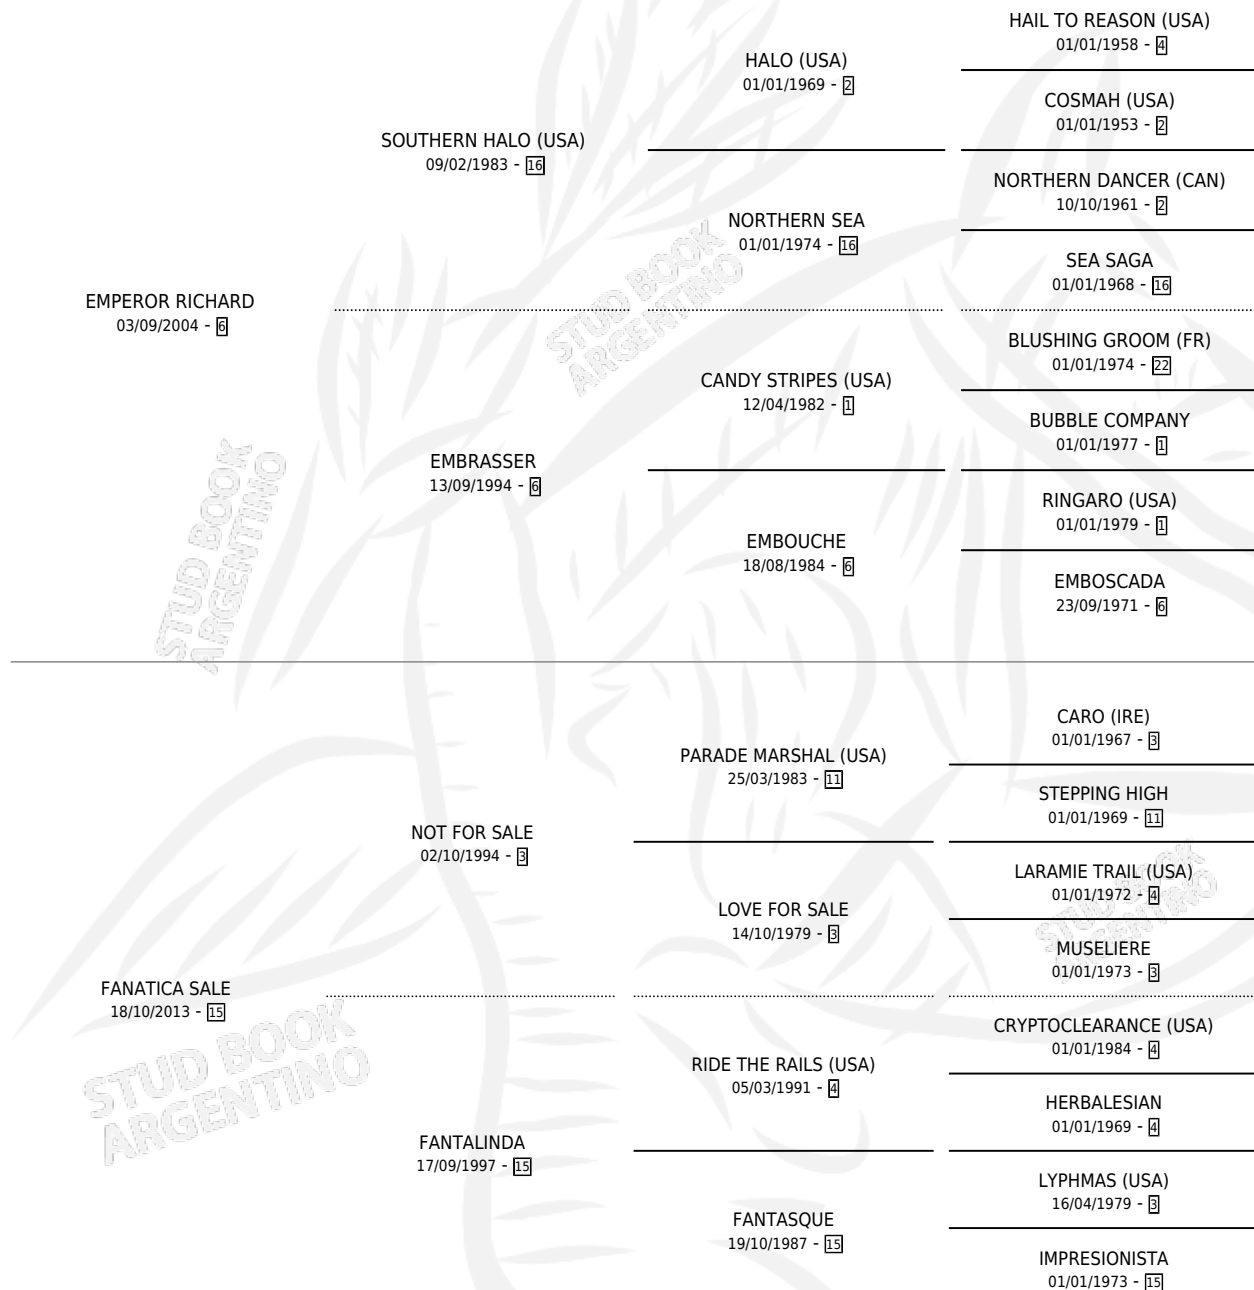

EMPERADOR SALE

por **EMPEROR RICHARD** y **FANATICA SALE** por **NOT FOR SALE**

Argentina · Macho · Zaino · SP · 28/08/2024
Familia 15-a · Volumen 45

ESTADO

TIPIFICACIÓN SANGUÍNEA	X
TIPIFICACIÓN POR ADN	X
PASAPORTE	X
IDENTIFICACIÓN POR MICROCHIP	X
REPRODUCTOR	X

Lugar de nacimiento: Traslasierra
Criador: Garcia Eduardo Alberto

PEDIGREE

EMPERADOR SALE

Datos oficiales del Stud Book Argentino

Documento generado el 26/05/2026

studbook.org.ar