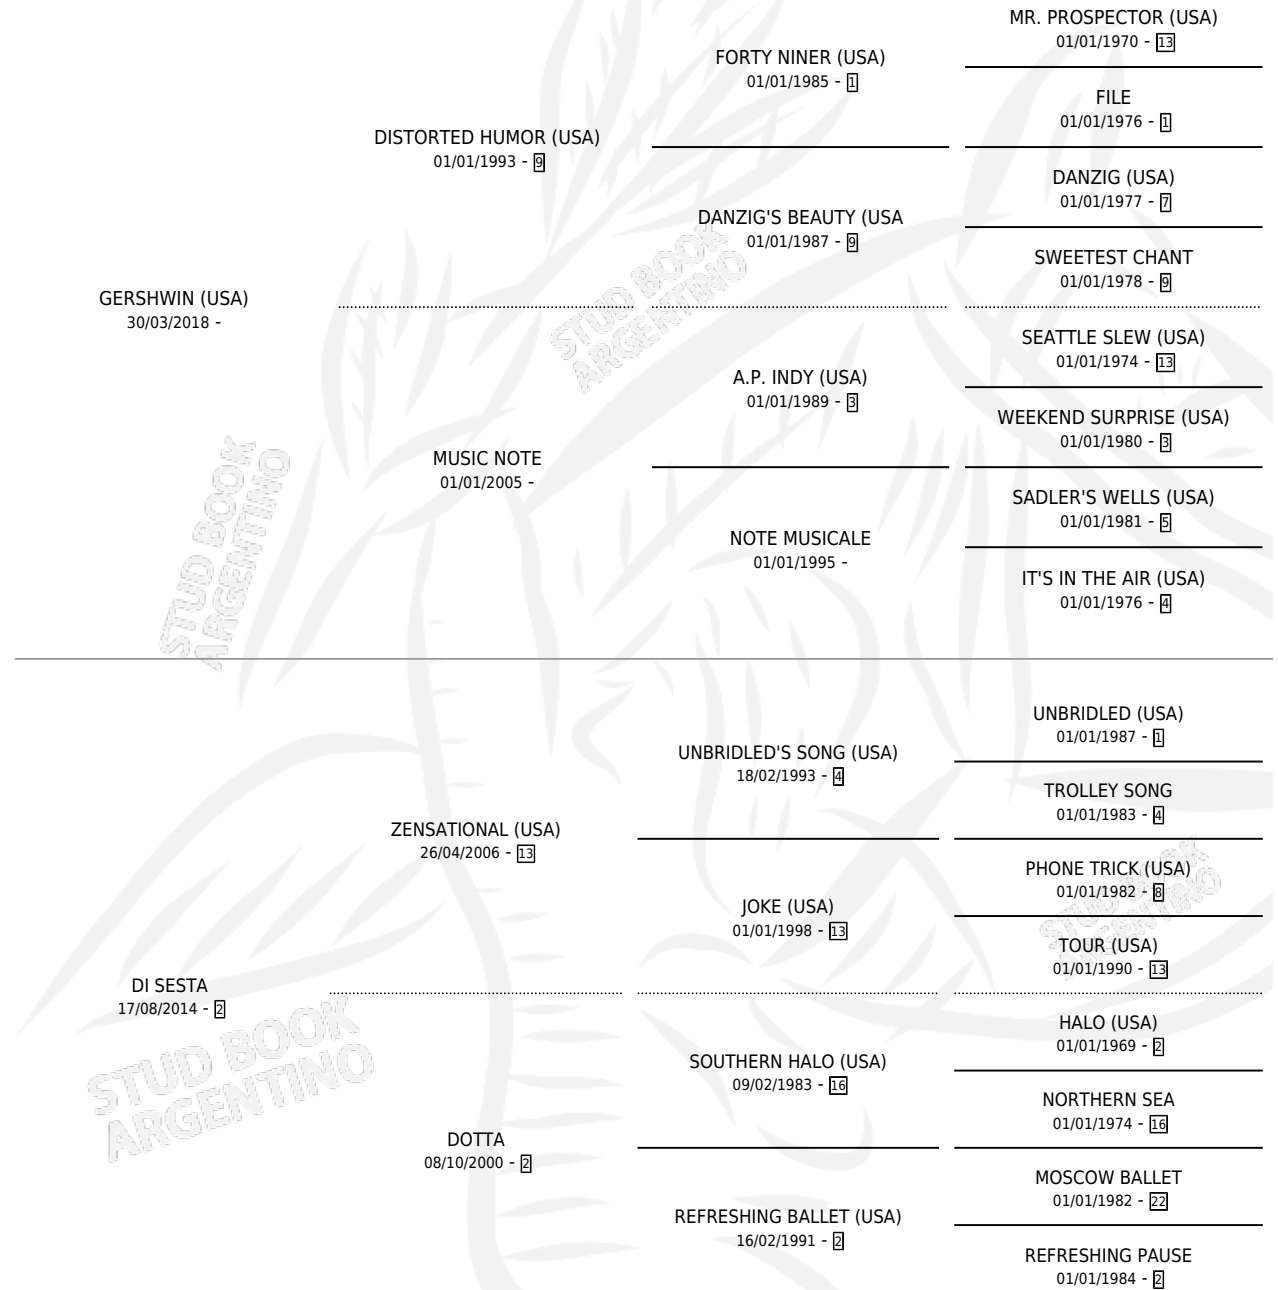

CHE DOCIL

por GERSHWIN (USA) y DI SESTA por ZENSATIONAL (USA)

Argentina · Macho · Alazan Tostado · SP · 04/10/2024
Familia 2-g · Volumen 45

ESTADO

TIPIFICACIÓN SANGUÍNEA	X
TIPIFICACIÓN POR ADN	X
PASAPORTE	X
IDENTIFICACIÓN POR MICROCHIP	✓
REPRODUCTOR	X

Lugar de nacimiento: Los Lirios Mercedinos
Criador: Losinno Patricio Francisco

PEDIGREE