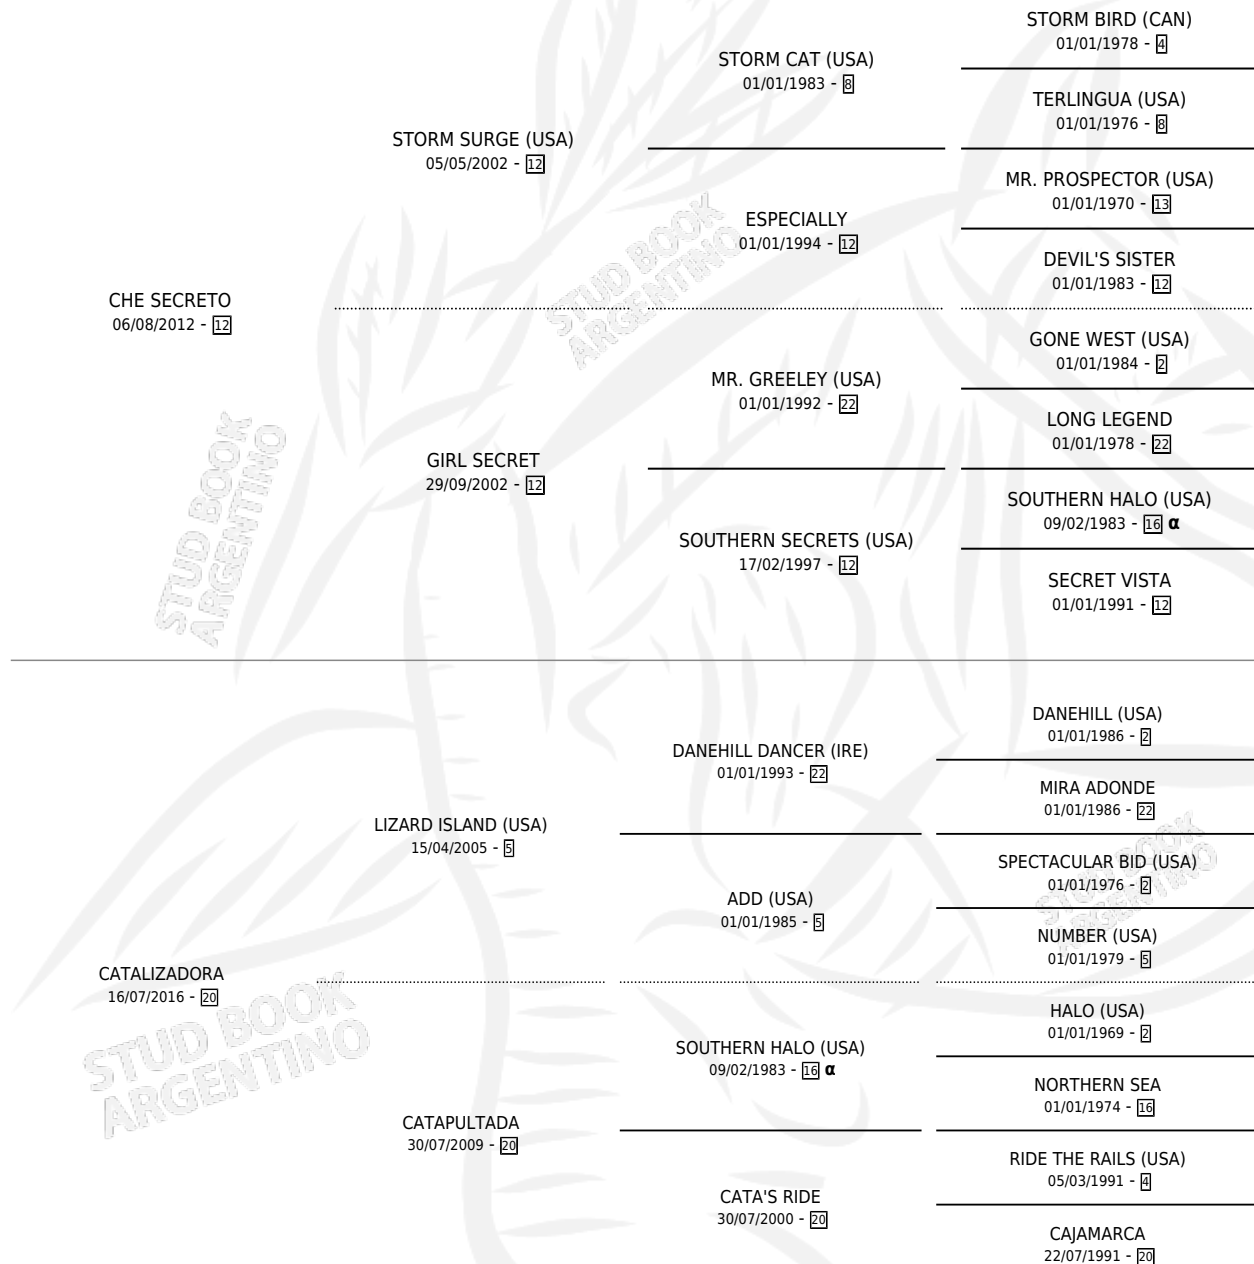

# SECRETA CATA

por CHE SECRETO y CATALIZADORA por LIZARD ISLAND (USA)

Argentina · Hembra · Alazan · SP · 01/10/2024  
Familia 20 · Volumen 45

## ESTADO

TIPIFICACIÓN SANGUÍNEA	X
TIPIFICACIÓN POR ADN	X
PASAPORTE	X
IDENTIFICACIÓN POR MICROCHIP	X
REPRODUCTOR	X

**Lugar de nacimiento:** Costa Del Rio  
**Criador:** Barrionuevo Neyla Oriana

## PEDIGREE

INBREEDING :  $\alpha$