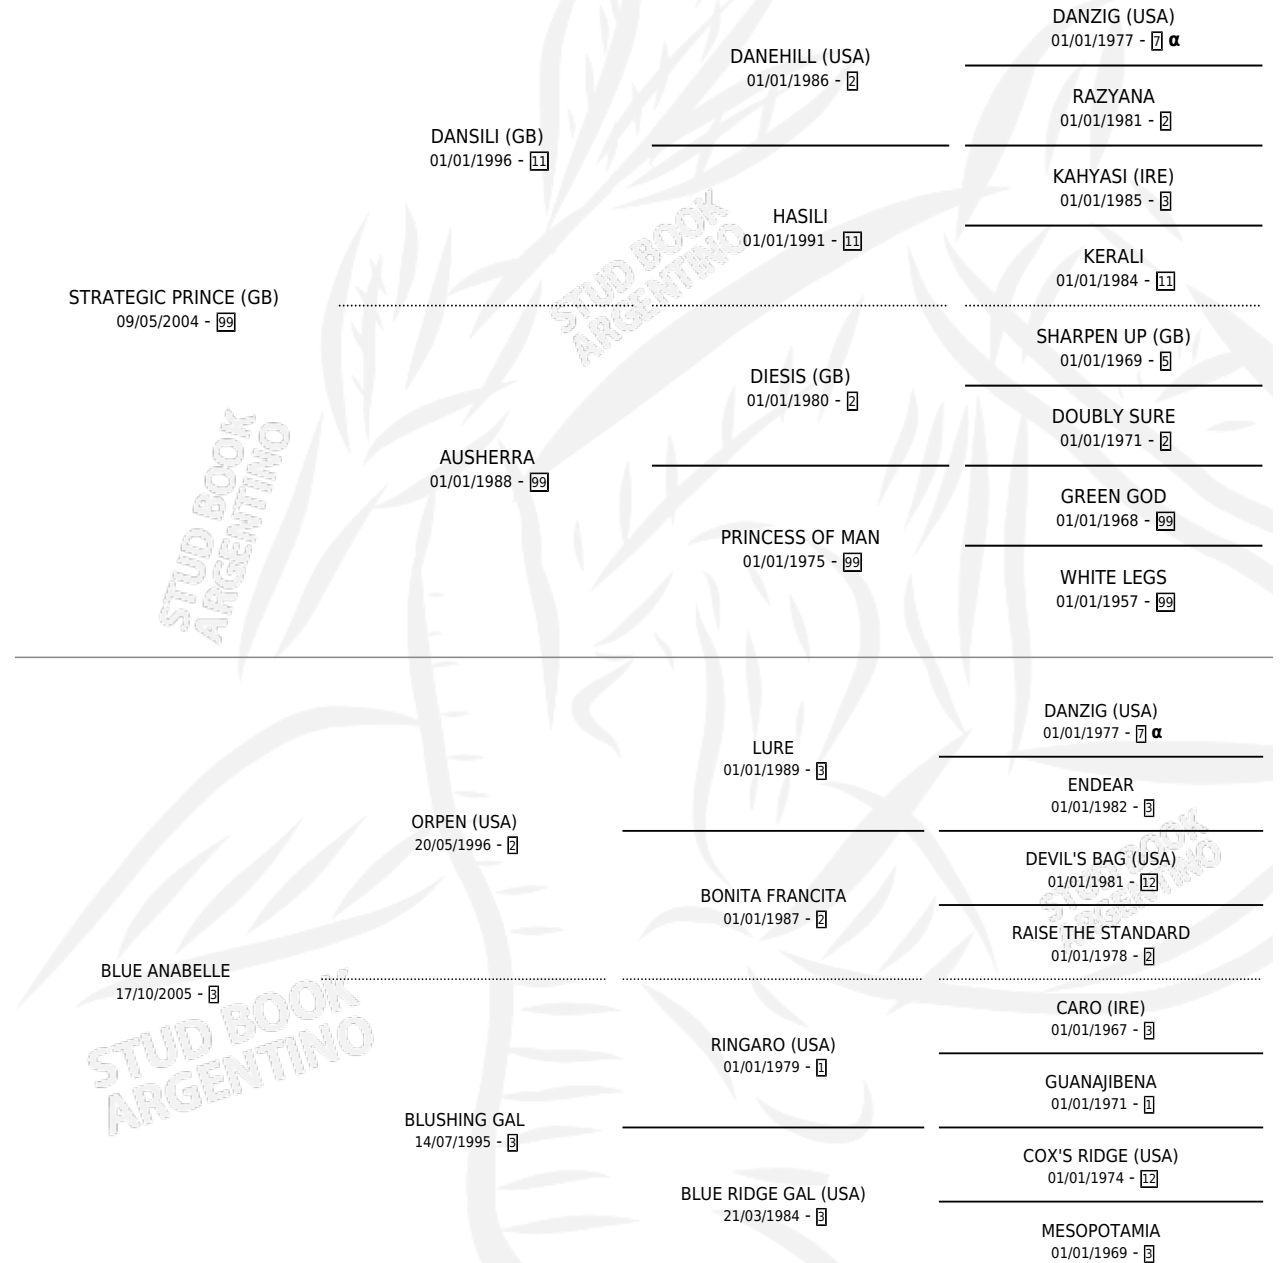

MILAGROSA BLUE

por **STRATEGIC PRINCE (GB)** y **BLUE ANABELLE** por **ORPEN (USA)**

Argentina · Macho · Zaino Colorado · SP · 23/10/2024
Familia 3-n · Volumen 45

ESTADO

TIPIFICACIÓN SANGUÍNEA	X
TIPIFICACIÓN POR ADN	X
PASAPORTE	X
IDENTIFICACIÓN POR MICROCHIP	X
REPRODUCTOR	X

Lugar de nacimiento: Campo particular

Criador: Cuenca Francisco

PEDIGREE

INBREEDING : α

MILAGROSA BLUE

Datos oficiales del Stud Book Argentino

Documento generado el 14/05/2026

studbook.org.ar