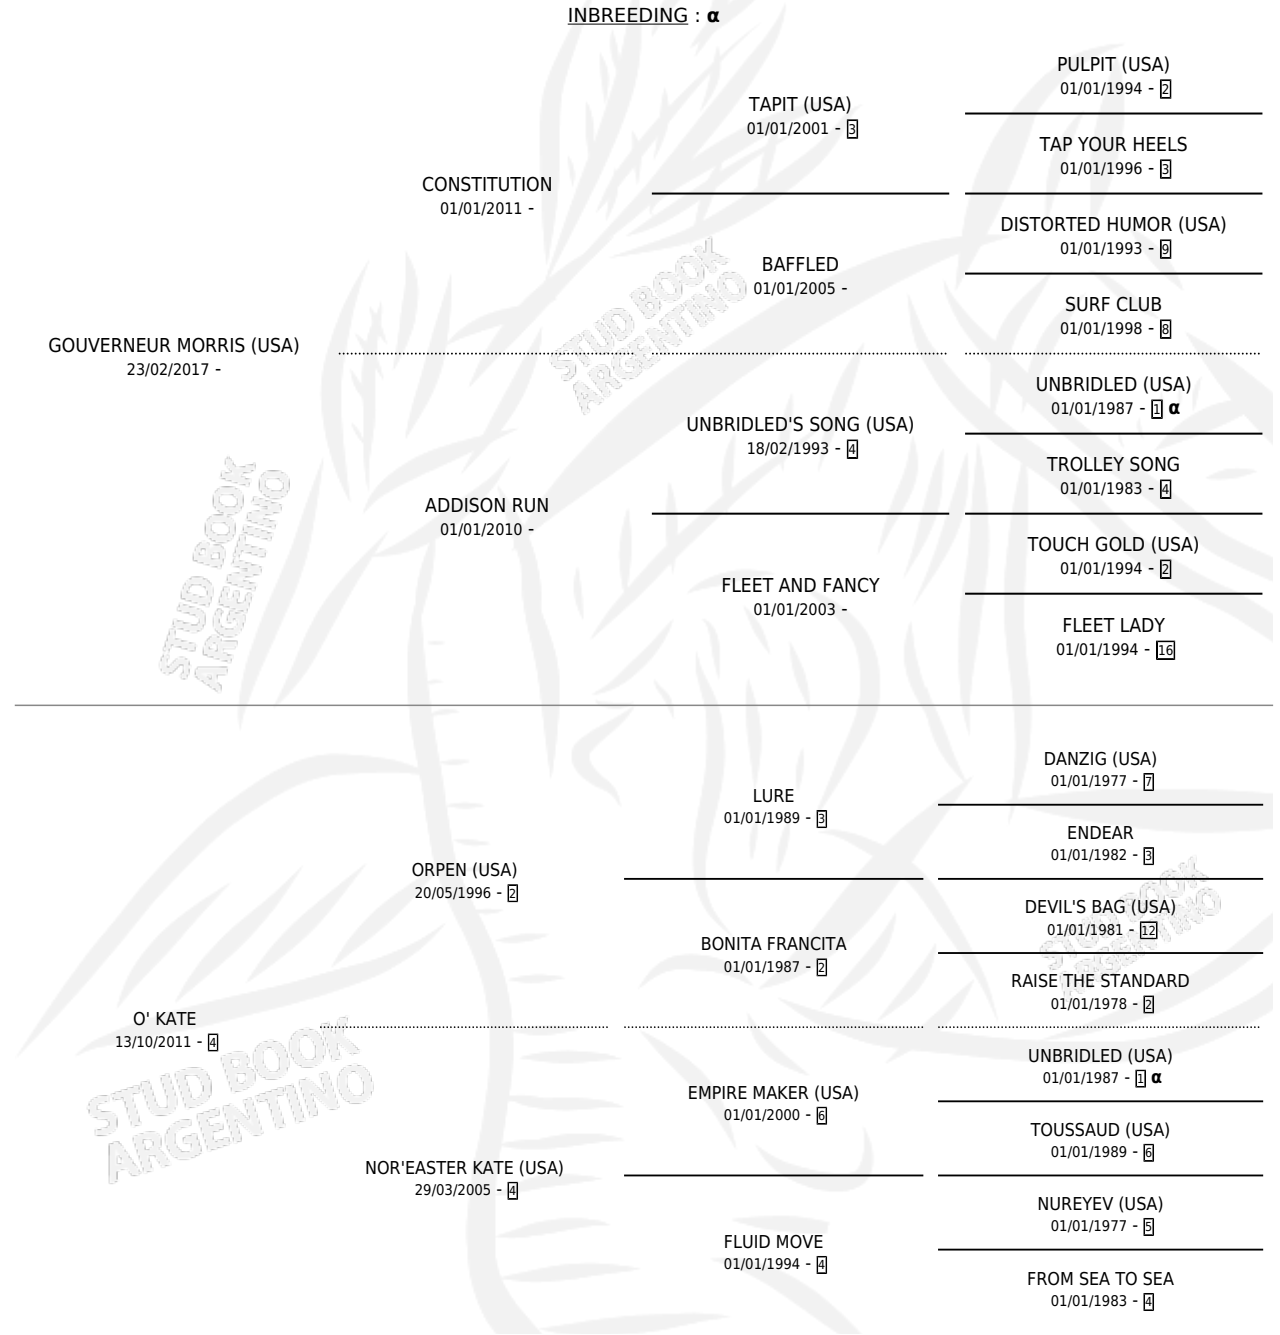

KATE MOVE

PEDIGREE

por **GOVERNEUR MORRIS (USA)** y **O' KATE** por **ORPEN (USA)**

INBREEDING : α

Argentina · Hembra · Zaino · SP · 07/10/2024
Familia 4-d · Volumen 45

ESTADO

TIPIFICACIÓN SANGUÍNEA	X
TIPIFICACIÓN POR ADN	X
PASAPORTE	X
IDENTIFICACIÓN POR MICROCHIP	X
REPRODUCTOR	X

Lugar de nacimiento: Santa Ana

Criador: Iguacel Loeda Federico y Roma Julio Cesar

KATE MOVE

Datos oficiales del Stud Book Argentino

Documento generado el 04/05/2026

studbook.org.ar