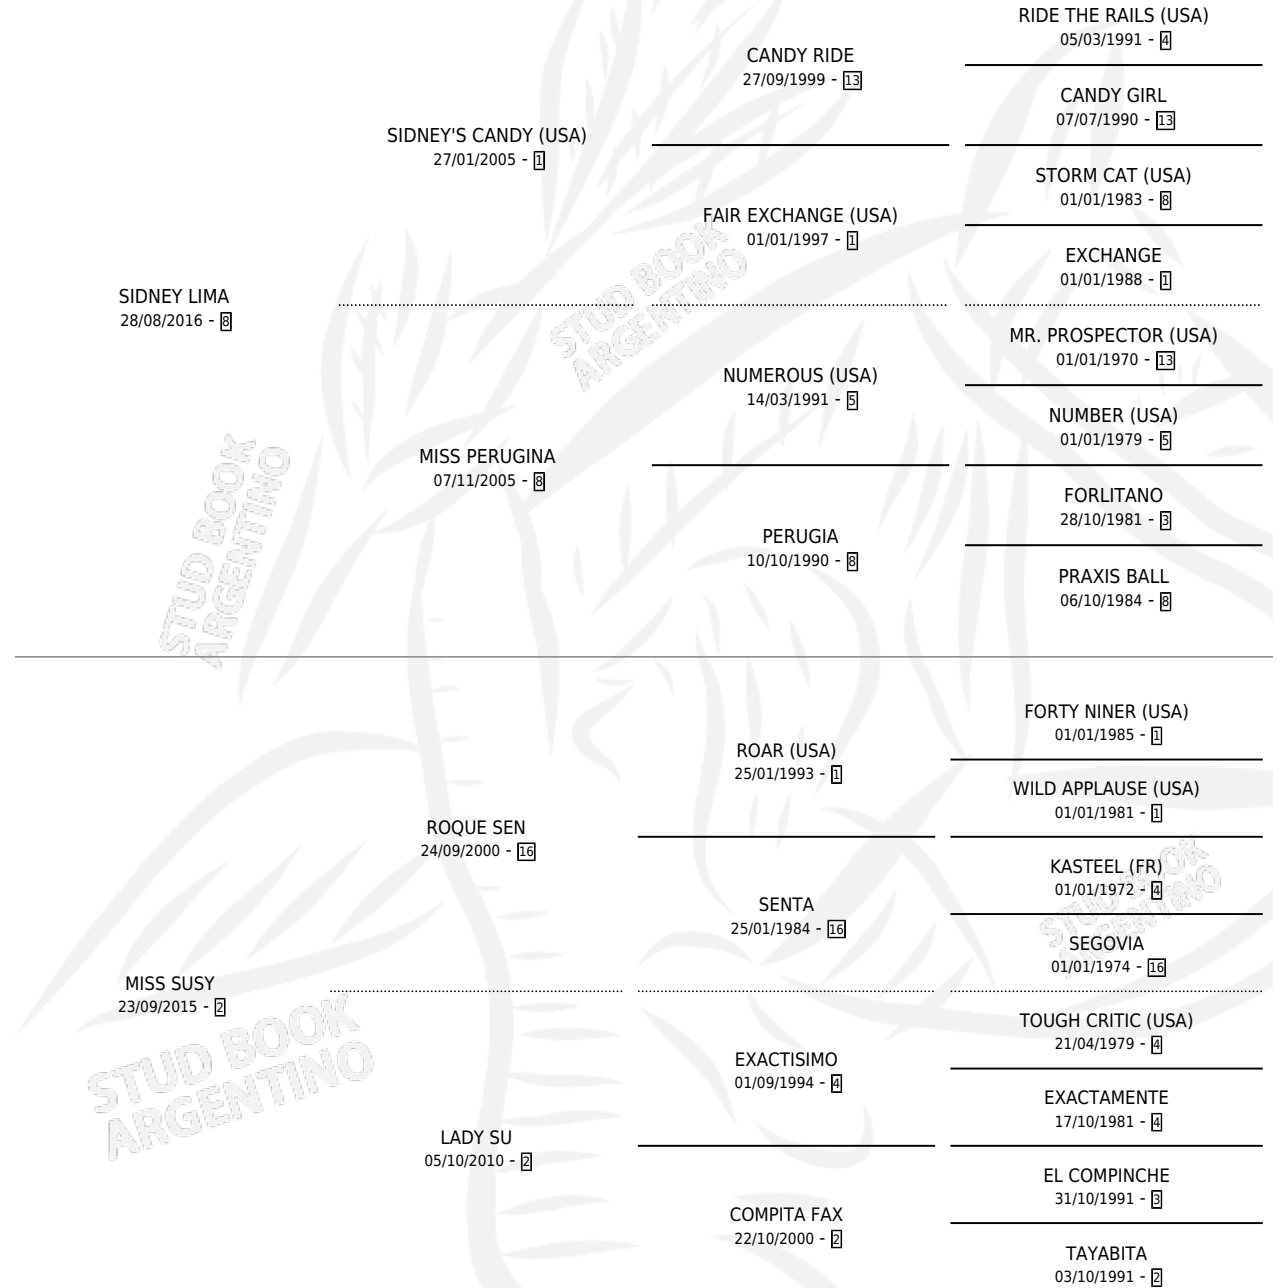

SID MARIO

por **SIDNEY LIMA** y **MISS SUSY** por **ROQUE SEN**

Argentina · Macho · Zaino Colorado · SP · 25/09/2024
Familia 2-n · Volumen 45

ESTADO

TIPIFICACIÓN SANGUÍNEA	X
TIPIFICACIÓN POR ADN	X
PASAPORTE	X
IDENTIFICACIÓN POR MICROCHIP	X
REPRODUCTOR	X

Lugar de nacimiento: La Templanza

Criador: Pasini Mario Alberto

PEDIGREE

SID MARIO

Datos oficiales del Stud Book Argentino

Documento generado el 06/05/2026

studbook.org.ar