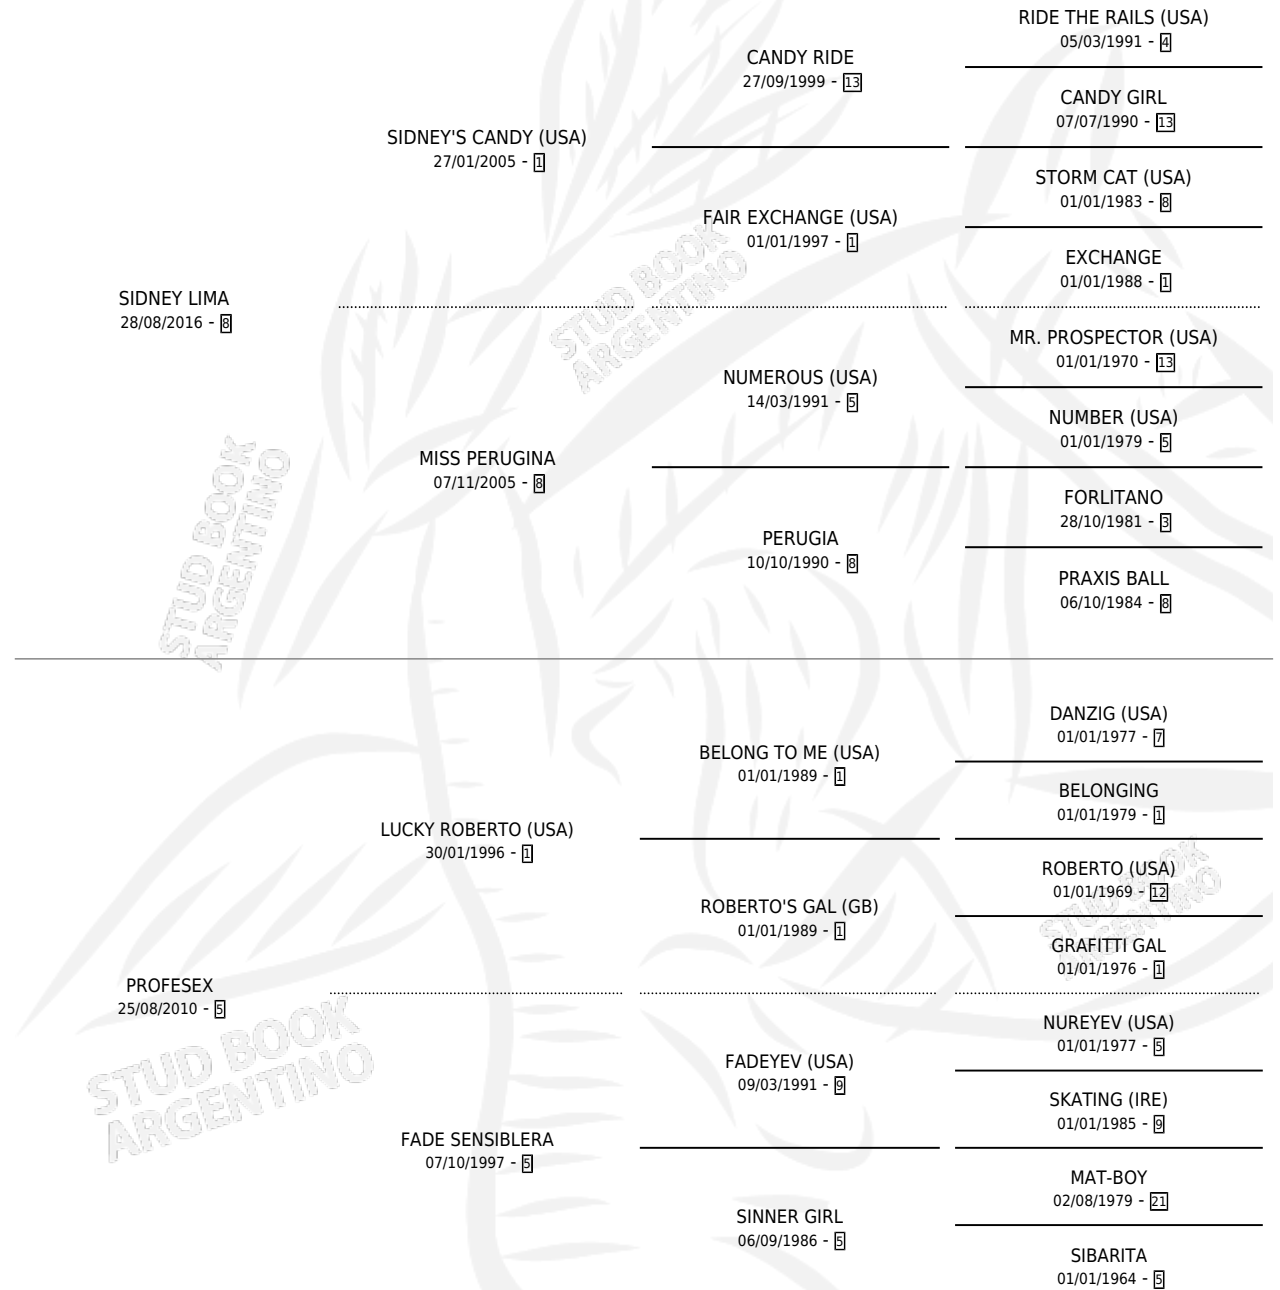

DOLCE BAMBINA

por **SIDNEY LIMA** y **PROFESEX** por **LUCKY ROBERTO**
(USA)

Argentina · Hembra · Alazan · SP · 18/10/2024
Familia 5-g · Volumen 45

ESTADO

TIPIFICACIÓN SANGUÍNEA	X
TIPIFICACIÓN POR ADN	X
PASAPORTE	X
IDENTIFICACIÓN POR MICROCHIP	X
REPRODUCTOR	X

Lugar de nacimiento: La Templanza
Criador: Pasini Mario Alberto

PEDIGREE

DOLCE BAMBINA

Datos oficiales del Stud Book Argentino

Documento generado el 09/05/2026

studbook.org.ar