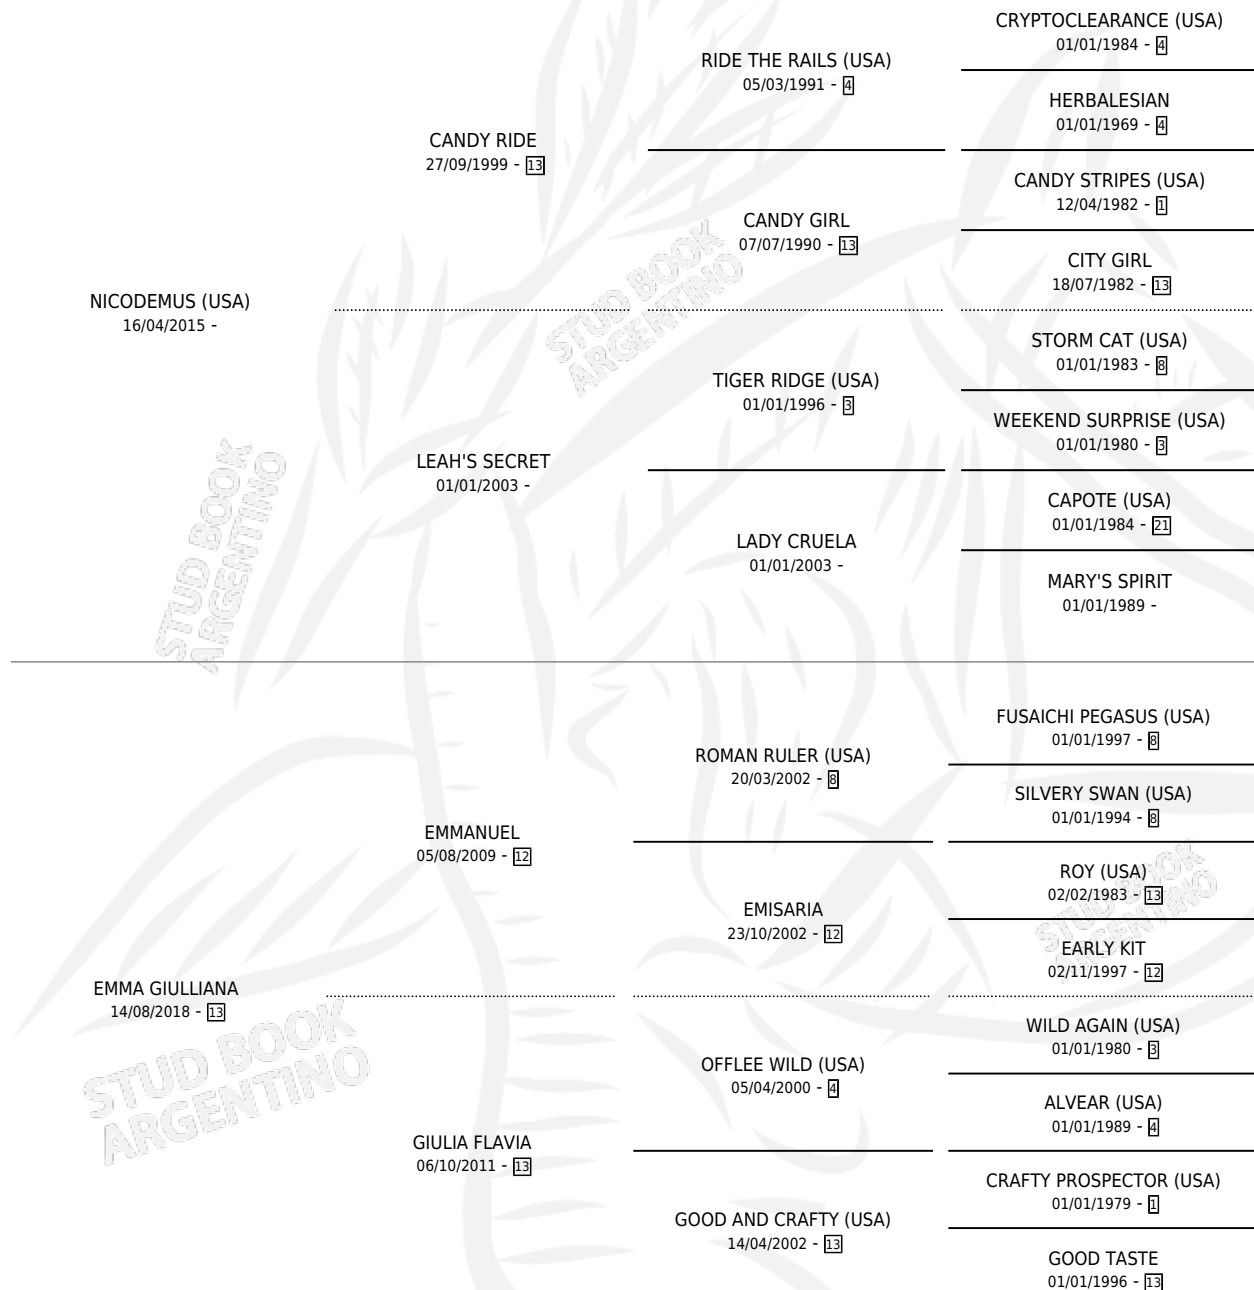

NICO GIULLIANO

por **NICODEMUS (USA)** y **EMMA GIULLIANA** por **EMMANUEL**

Argentina · Macho · Zaino · SP · 19/10/2024
Familia 13-c · Volumen 45

ESTADO

TIPIFICACIÓN SANGUÍNEA	X
TIPIFICACIÓN POR ADN	✓
PASAPORTE	✓
IDENTIFICACIÓN POR MICROCHIP	✓
REPRODUCTOR	X

Lugar de nacimiento: Campo particular
Criador: Pizzagalli Juan Manuel

PEDIGREE

NICO GIULLIANO

Datos oficiales del Stud Book Argentino

Documento generado el 12/05/2026

studbook.org.ar