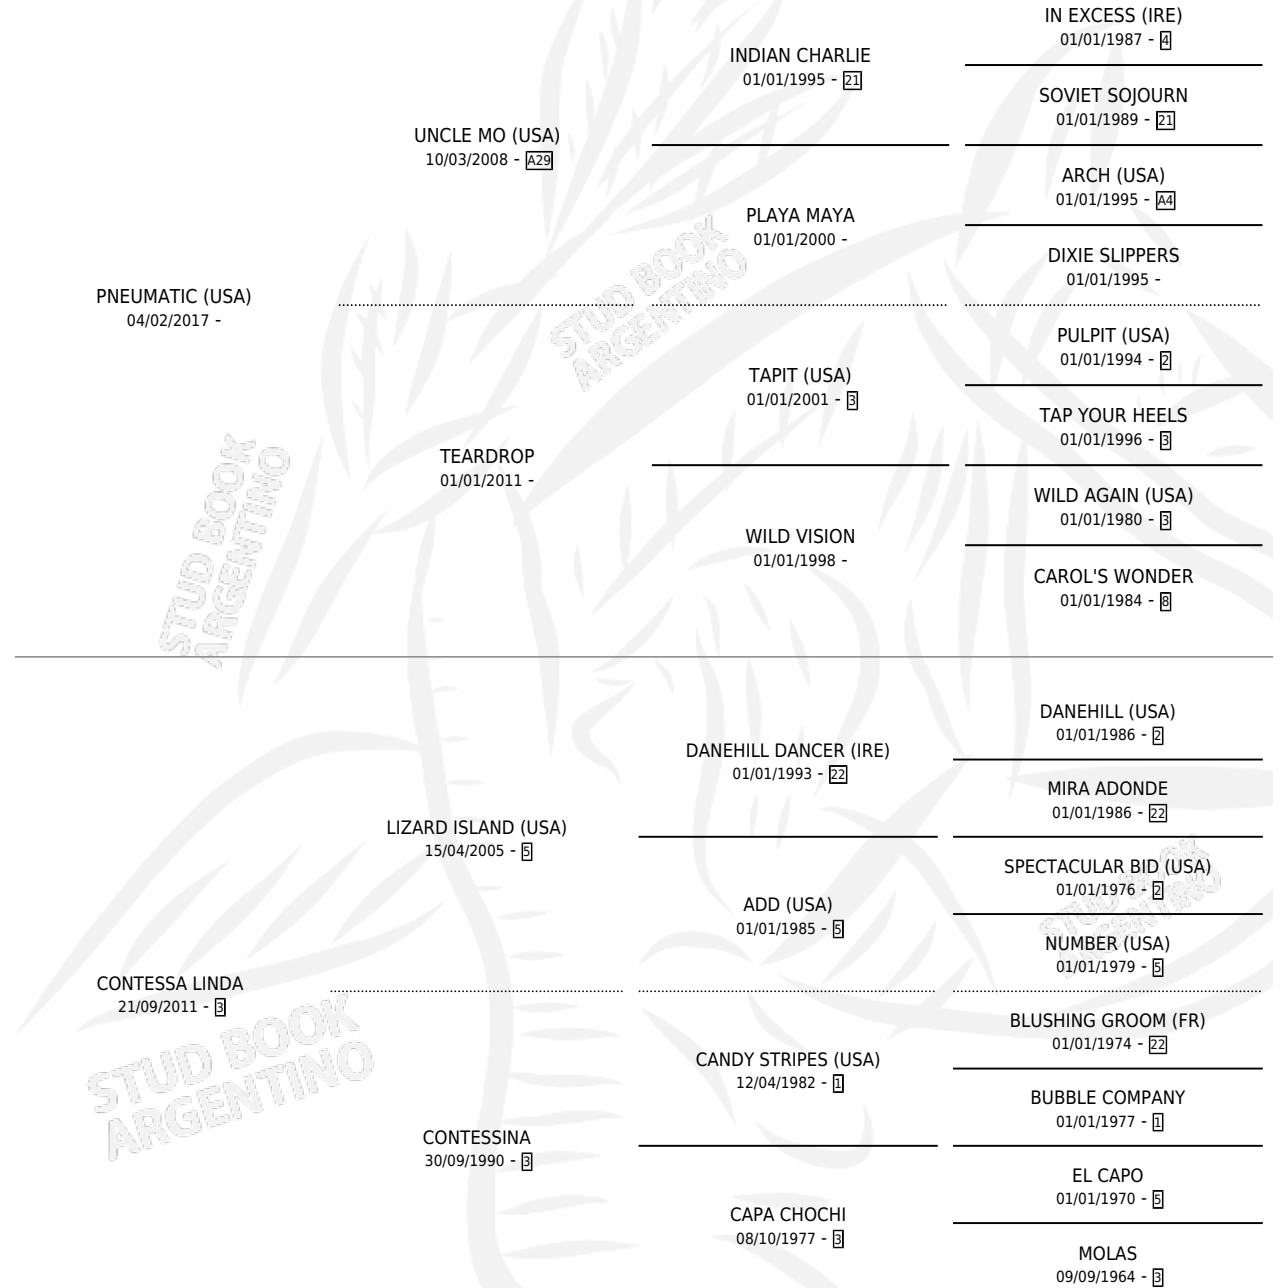

CONSUERTE

por PNEUMATIC (USA) y CONTESSA LINDA por LIZARD ISLAND (USA)

Argentina · Macho · Alazan · SP · 01/10/2024
Familia 3-h · Volumen 45

ESTADO

TIPIFICACIÓN SANGUÍNEA	X
TIPIFICACIÓN POR ADN	✓
PASAPORTE	✓
IDENTIFICACIÓN POR MICROCHIP	✓
REPRODUCTOR	X

Lugar de nacimiento: Abolengo
Criador: Abolengo

PEDIGREE

CONSUERTE

Datos oficiales del Stud Book Argentino

Documento generado el 09/06/2026

studbook.org.ar