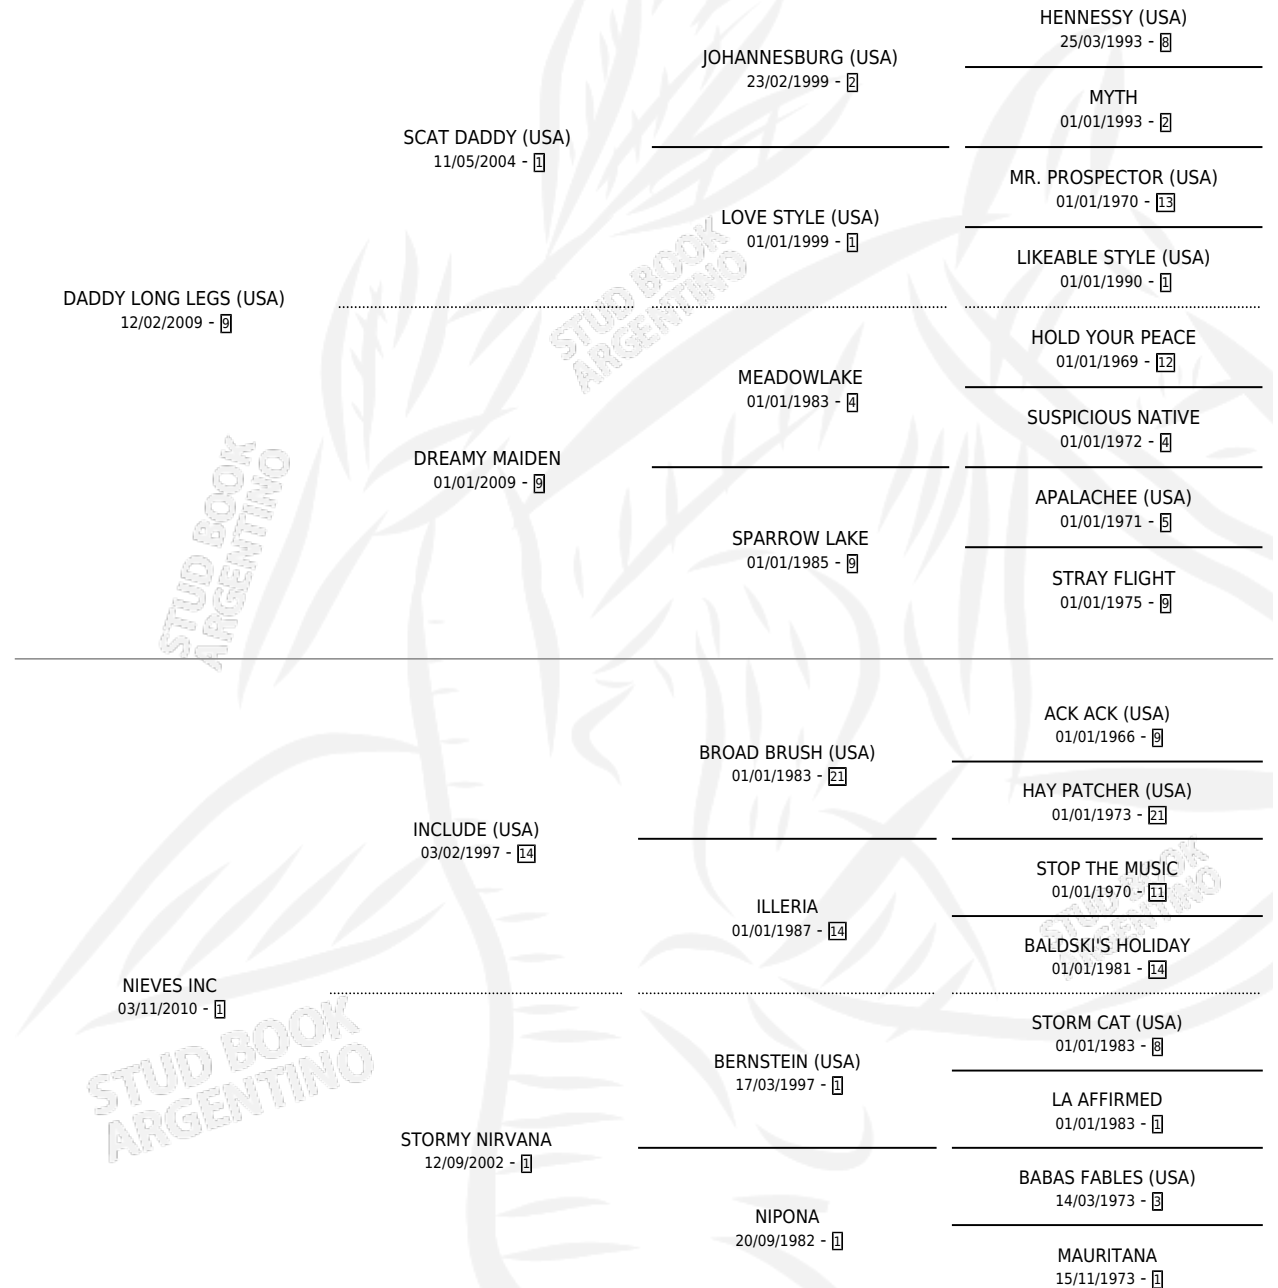

NEUQUINO

por **DADDY LONG LEGS (USA)** y **NIEVES INC** por **INCLUDE (USA)**

Argentina · Macho · Alazan · SP · 22/09/2024
Familia 1-e · Volumen 45

ESTADO

TIPIFICACIÓN SANGUÍNEA	X
TIPIFICACIÓN POR ADN	X
PASAPORTE	X
IDENTIFICACIÓN POR MICROCHIP	✓
REPRODUCTOR	X

Lugar de nacimiento: Rancho Lujan
Criador: Haras Los Turfistas S.A.

PEDIGREE

NEUQUINO

Datos oficiales del Stud Book Argentino

Documento generado el 14/05/2026

studbook.org.ar